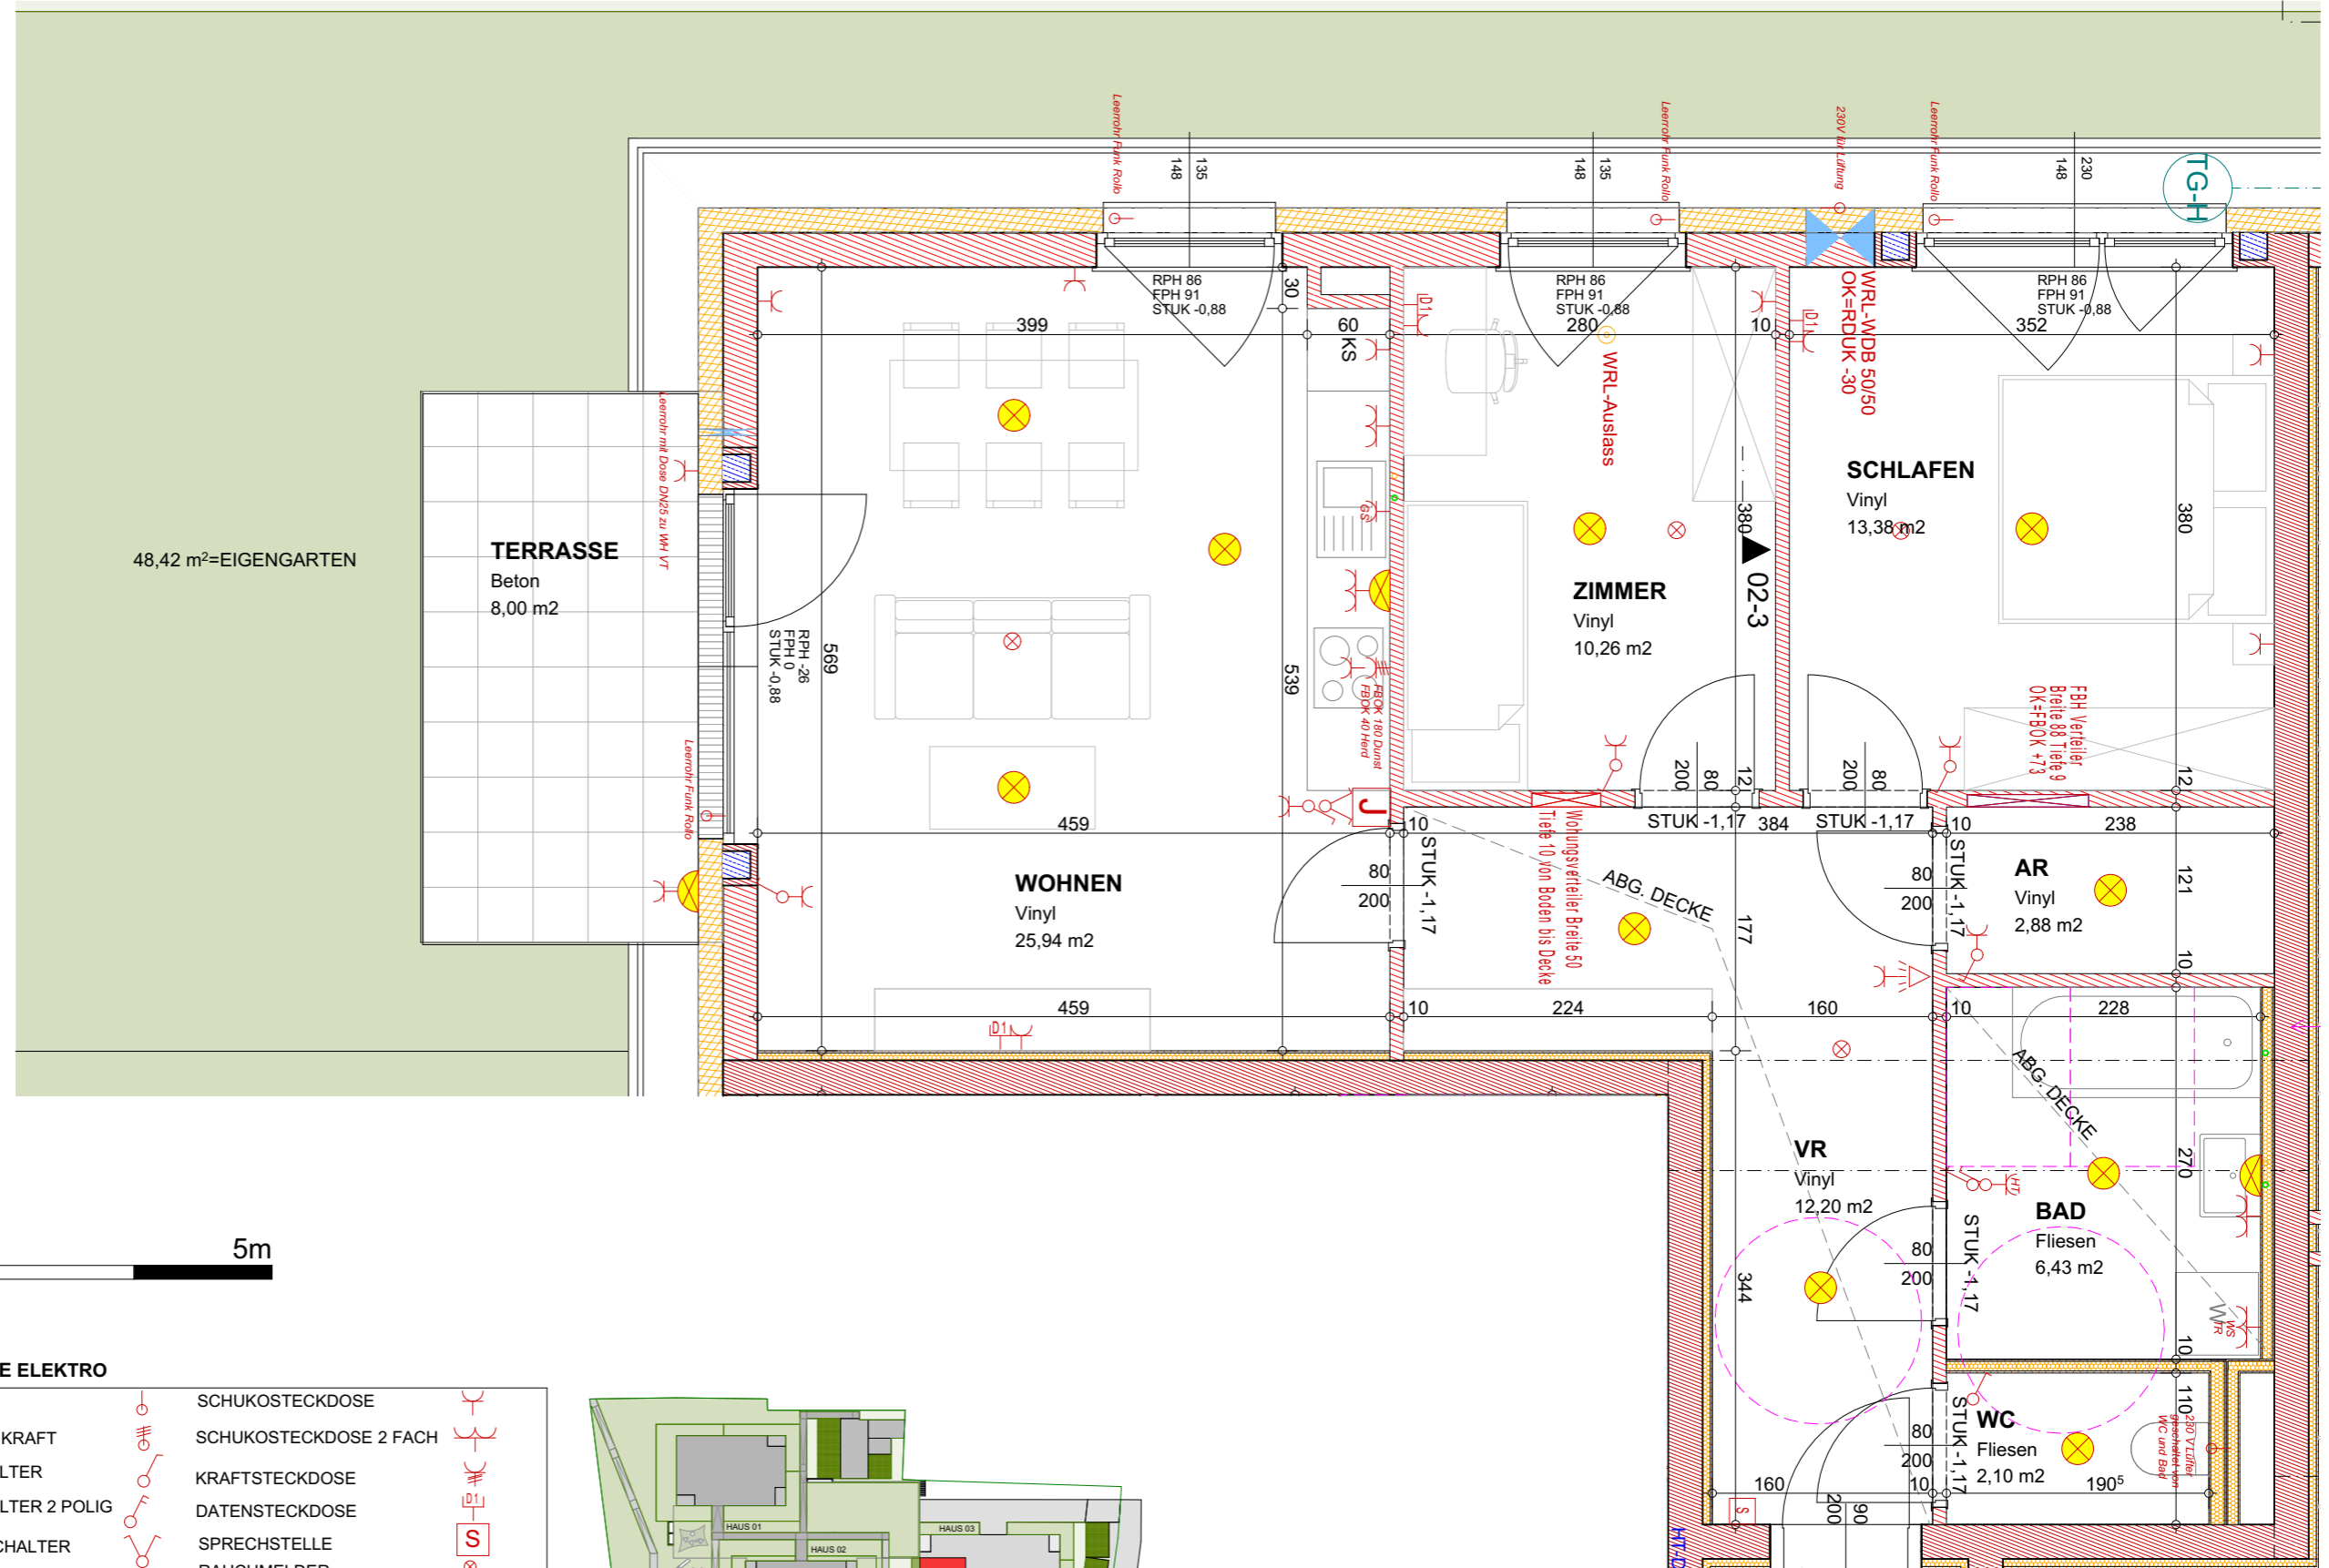

WOHNANLAGE KLAUS

HAUS 03

A3 | 1:1500, 1:50 | 22.10.2025

TOP 05

ERDGESCHOSS

TERRASSE	8,00 m ²
WFL	73,19 m ²
SUMME	81,19 m²

48,42 m²=EIGENGARTEN

LEGENDE BAUTEILE		LEGENDE ELEKTRO	
	SCHALLSCHUTZZIEGEL		AUSLASS
	ZIEGEL		AUSLASS KRAFT
	STAHLBETON		AUSSCHALTER
	BETON		AUSSCHALTER 2 POLIG
	LEICHTWAND		SERIENSCHALTER
	WÄRMEDÄMMUNG		BEWEGUNGSMELDER
			WECHSELSCHALTER
			WOHNRAUMLÜFTUNG
			SCHUKOSTECKDOSE
			SCHUKOSTECKDOSE 2 FACH
			KRAFTSTECKDOSE
			DATENSTECKDOSE
			SPRECHSTELLE
			RAUCHMELDER
			THERMOSTAT
			DECKENLEUCHE
			WANDLEUCHE