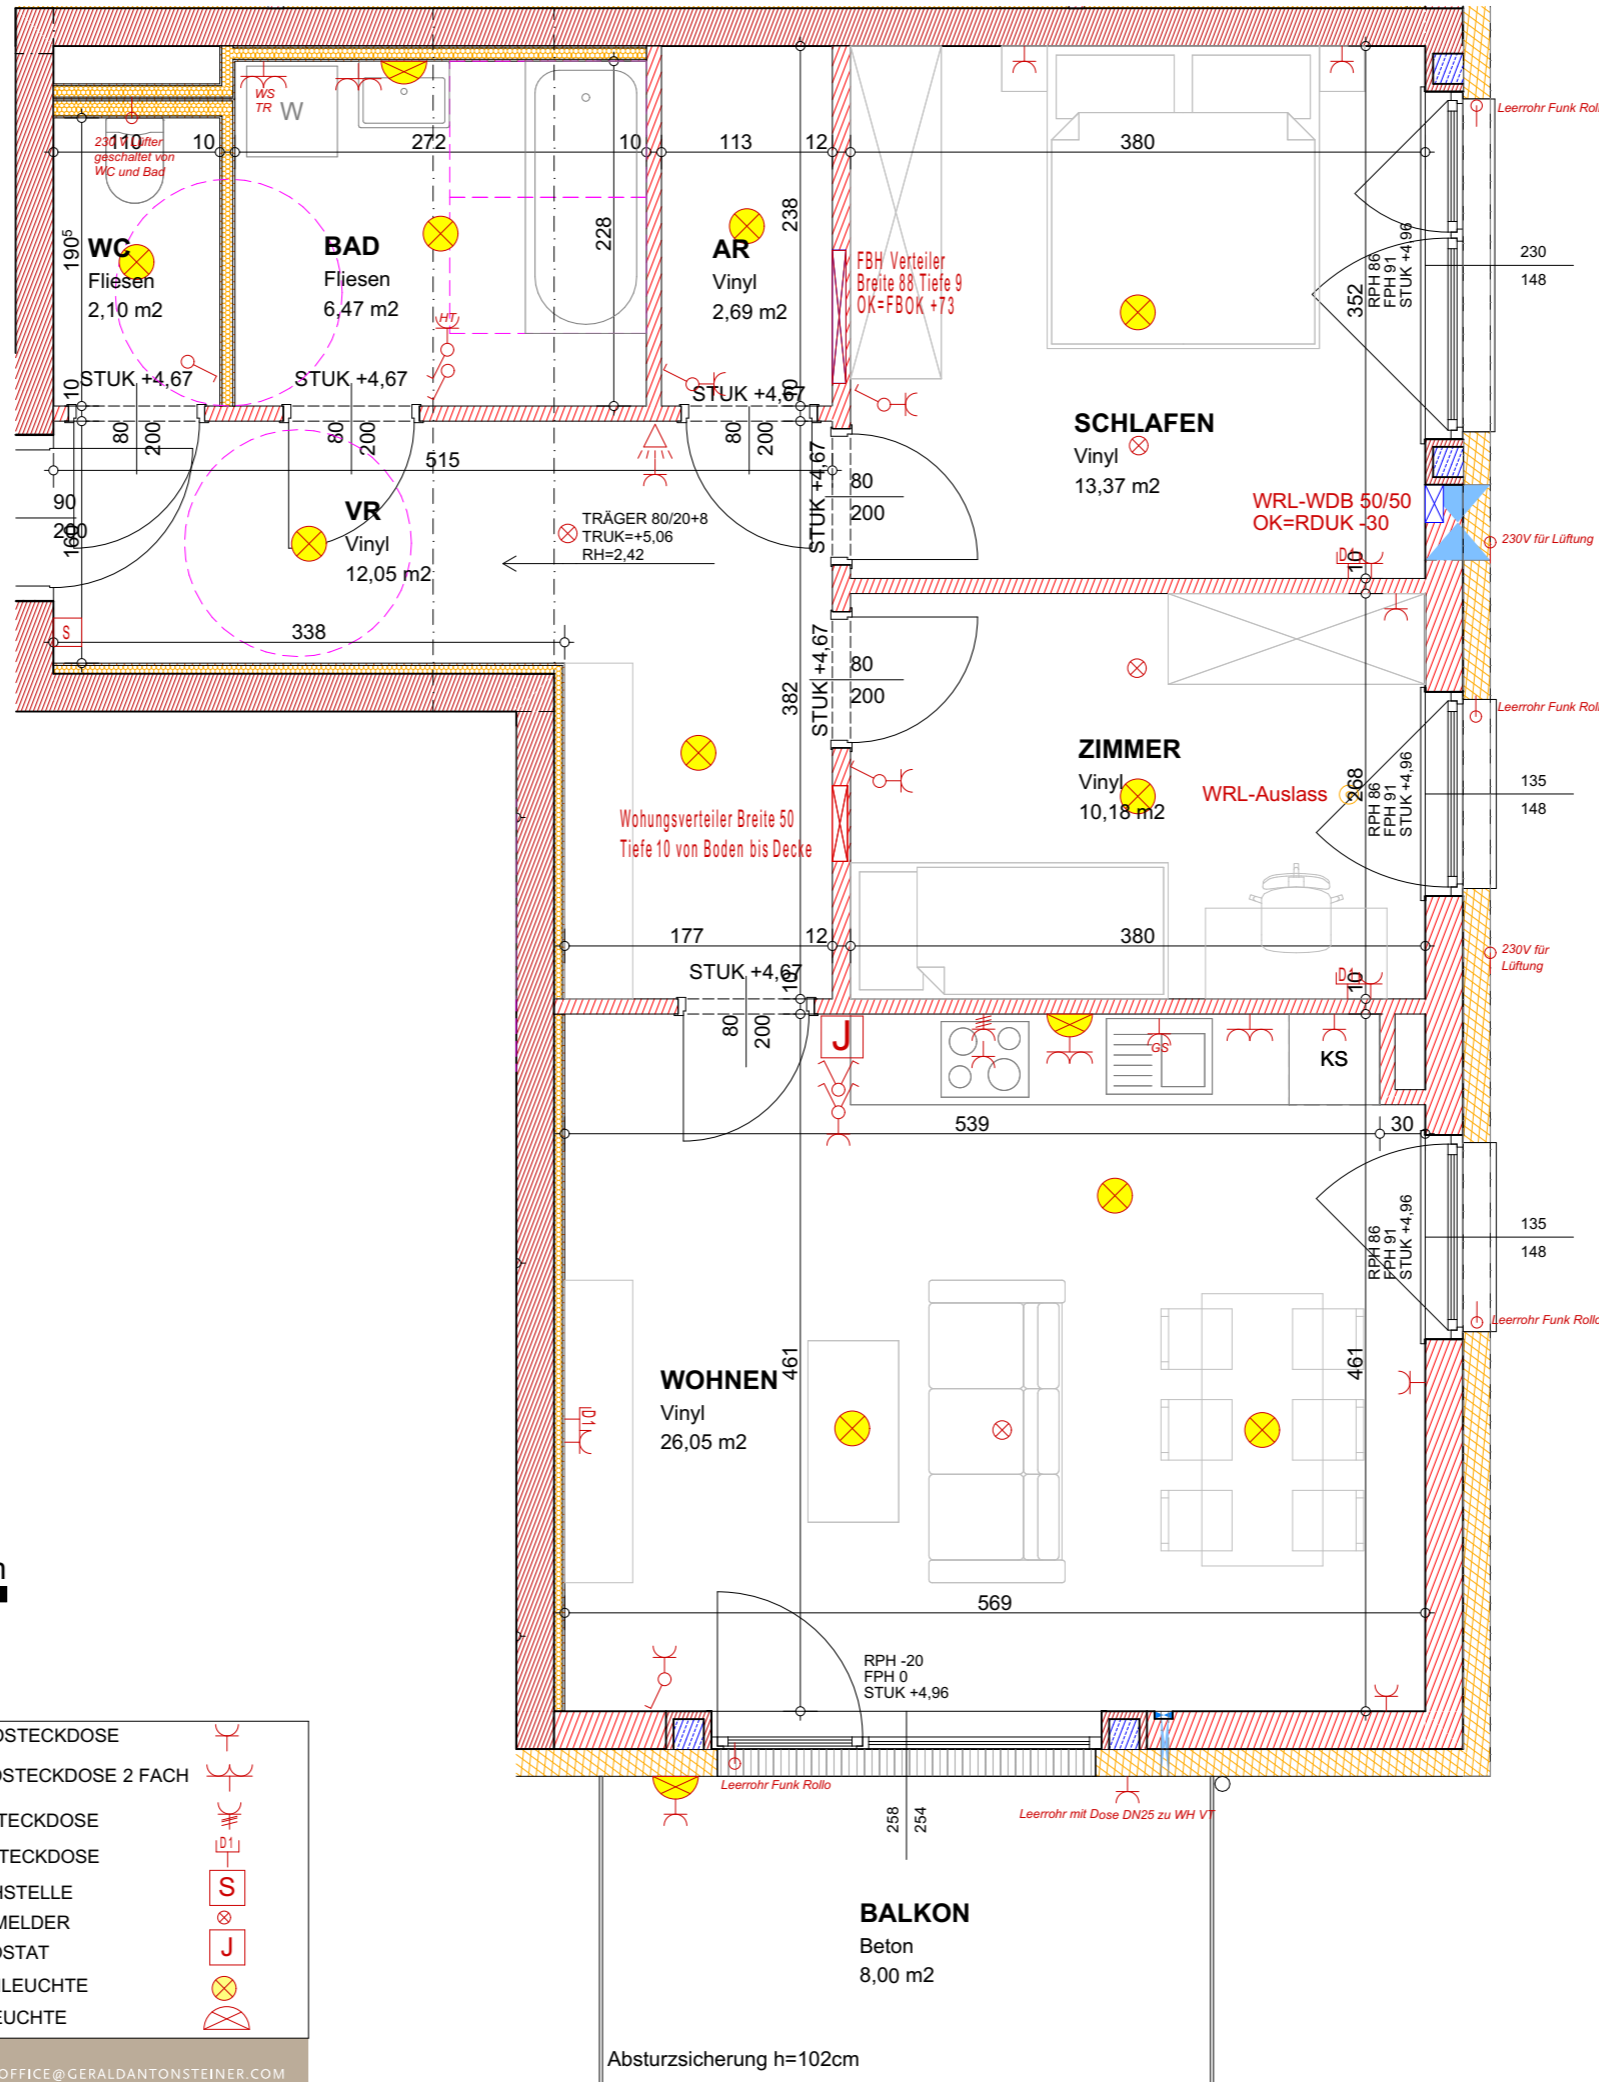

WOHNANLAGE KLAUS

HAUS 03

TOP 13

2 OBERGESCHOSS

BALKON	8,00 m²
WFL	72,91 m²
SUMME	80,91 m²

M=1:50

LEGENDE BAUTEILE

- SCHALLSCHUTZZIEGEL
- ZIEGEL
- STAHLBETON
- BETON
- BETON
- LEICHTWAND
- WÄRMEDÄMMUNG

LEGENDE ELEKTRO

- AUSLASS
- AUSLASS KRAFT
- AUSSCHALTER
- AUSSCHALTER 2 POLIG
- SERIENSCHALTER
- BEWEGUNGSMELDER
- WECHSELSCHALTER
- WOHNRAUMLÜFTUNG
- SCHUKOSTECKDOSE
- SCHUKOSTECKDOSE 2 FACH
- KRAFTSTECKDOSE
- DATENSTECKDOSE
- SPRECHSTELLE
- RAUCHMELDER
- THERMOSTAT
- DECKENLEUCHE
- WANDEUCHE