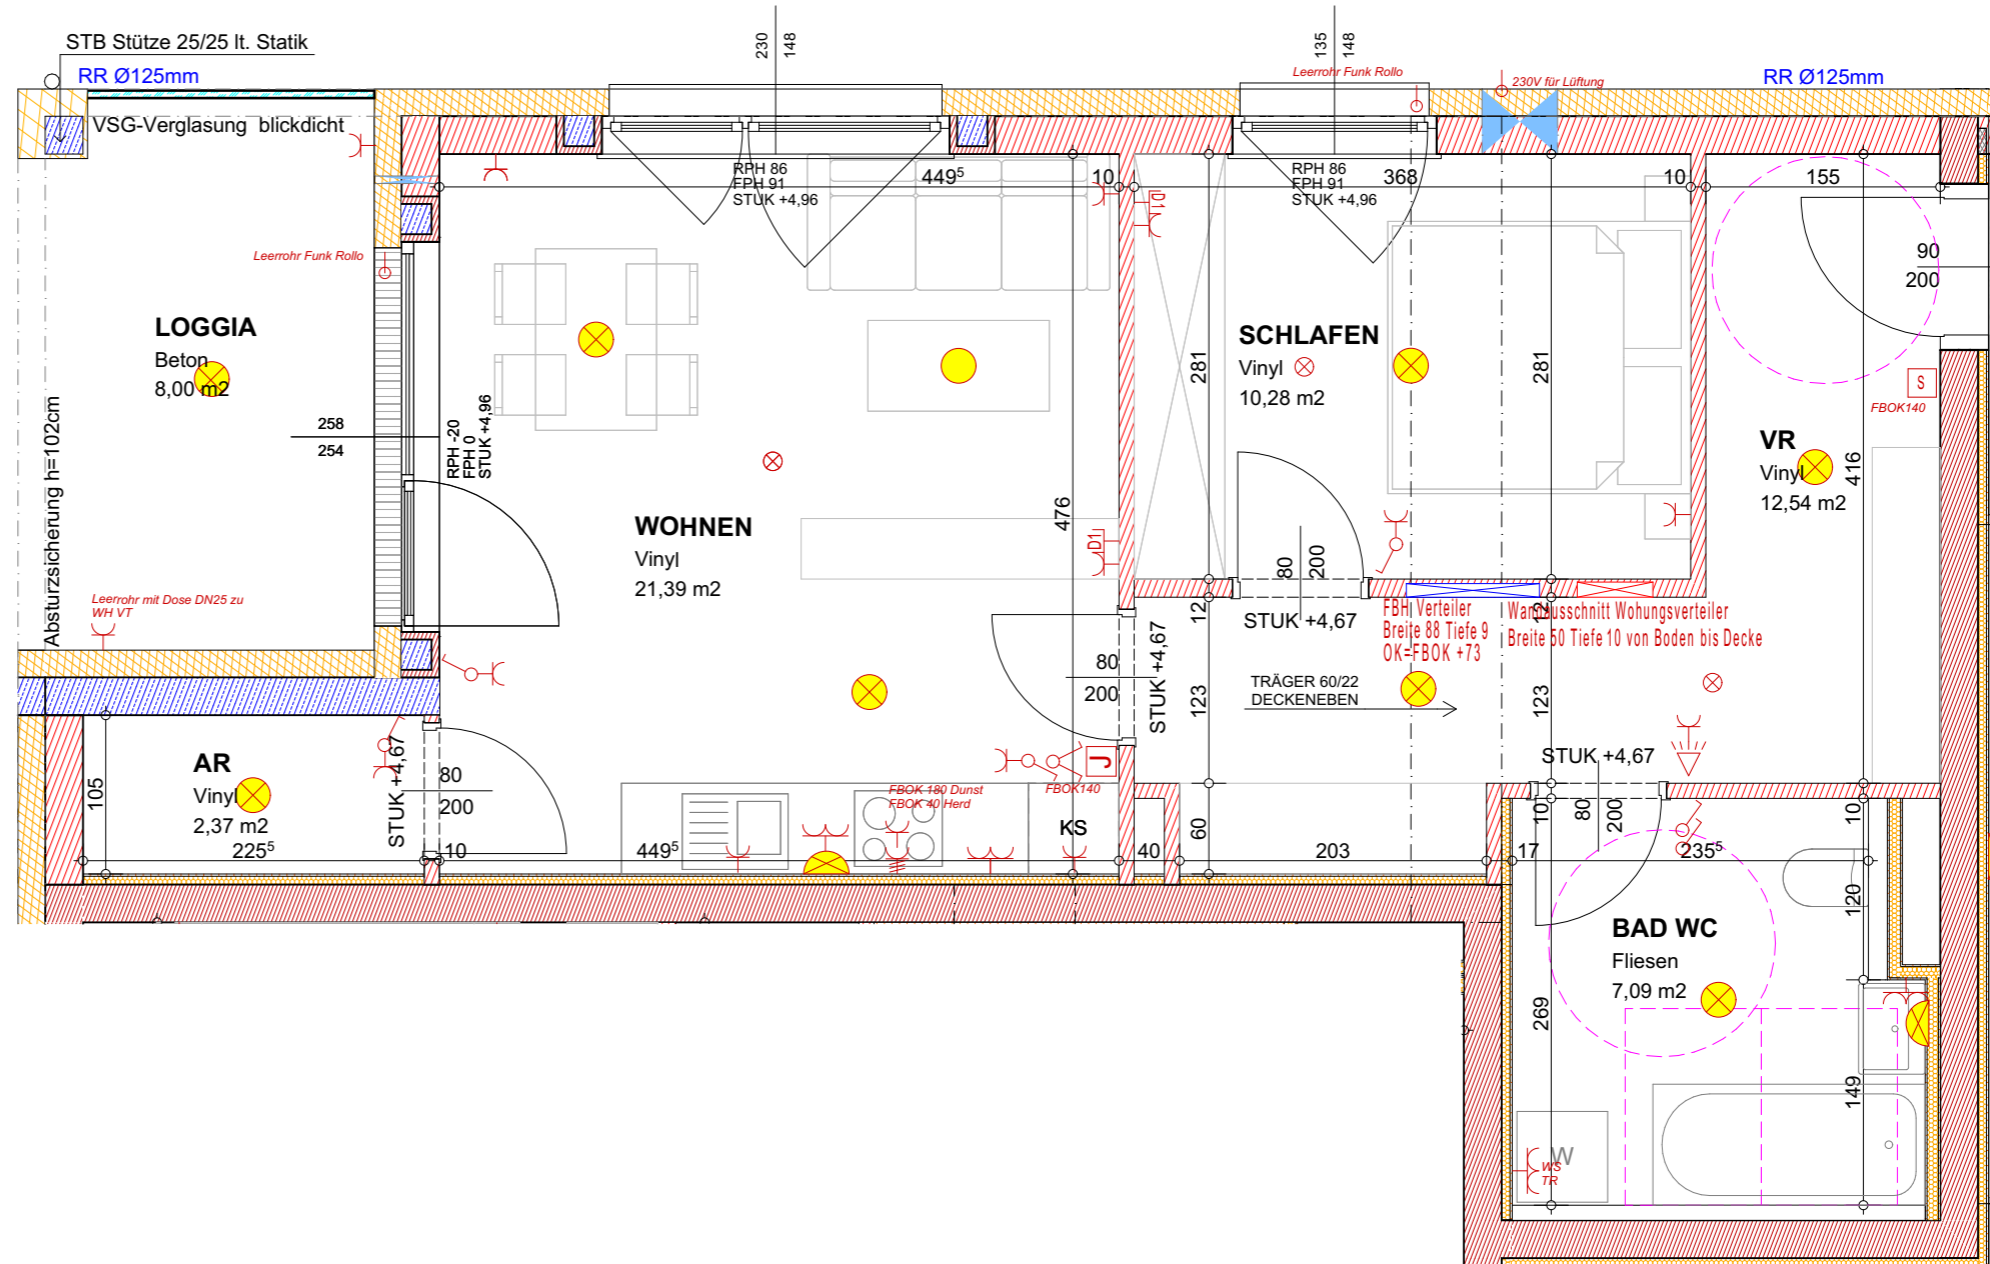

TOP 17

2 OBERGESCHOSS

LOGGIA	8,00 m²
WFL	53,67 m²
SUMME	61,67 m²

LEGENDE BAUTEILE		LEGENDE ELEKTRO	
	SCHALLSCHUTZZIEGEL		AUSSCHALTER
	ZIEGEL		AUSSCHALTER 2 POLIG
	STAHLBETON		SERIENSCHALTER
	BETON		BEWEGUNGSMELDER
	BETON		WECHSELSCHALTER
	LEICHTWAND		WOHNRAUMLÜFTUNG
	WÄRMEDÄMMUNG		SCHUKOSTECKDOSE
			SCHUKOSTECKDOSE 2 FACH
			KRAFTSTECKDOSE
			DATENSTECKDOSE
			SPRECHSTELLE
			RAUCHMELDER
			THERMOSTAT
			DECKENLEUCHE
			WANDLEUCHE