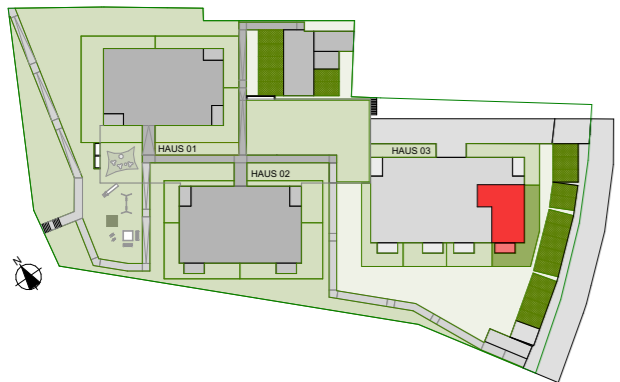

TOP 12

2 OBERGESCHOSS

LOGGIA	8,00 m ²
WFL	57,30 m ²
SUMME	65,30 m²

M=1:50

LEGENDE BAUTEILE

- SCHALLSCHUTZZIEGEL
- ZIEGEL
- STAHLBETON
- BETON
- BETON
- LEICHTWAND
- WÄRMEDÄMMUNG

LEGENDE ELEKTRO

- AUSLASS
- AUSLASS KRAFT
- AUSSCHALTER
- AUSSCHALTER 2 POLIG
- SERIENSCHALTER
- BEWEGUNGSMELDER
- WECHSELSCHALTER
- WOHNRAUMLÜFTUNG
- SCHUKOSTECKDOSE
- SCHUKOSTECKDOSE 2 FACH
- KRAFTSTECKDOSE
- DATENSTECKDOSE
- SPRECHSTELLE
- RAUCHMELDER
- THERMOSTAT
- DECKENLEUCHE
- WANDELEUCHE

WOHNANLAGE KLAUS

HAUS 03

TOP 13

2 OBERGESCHOSS

BALKON	8,00 m ²
WFL	72,91 m ²
SUMME	80,91 m²

M=1:50

LEGENDE BAUTEILE

- SCHALLSCHUTZZIEGEL
- ZIEGEL
- STAHLBETON
- BETON
- BETON
- LEICHTWAND
- WÄRMEDÄMMUNG