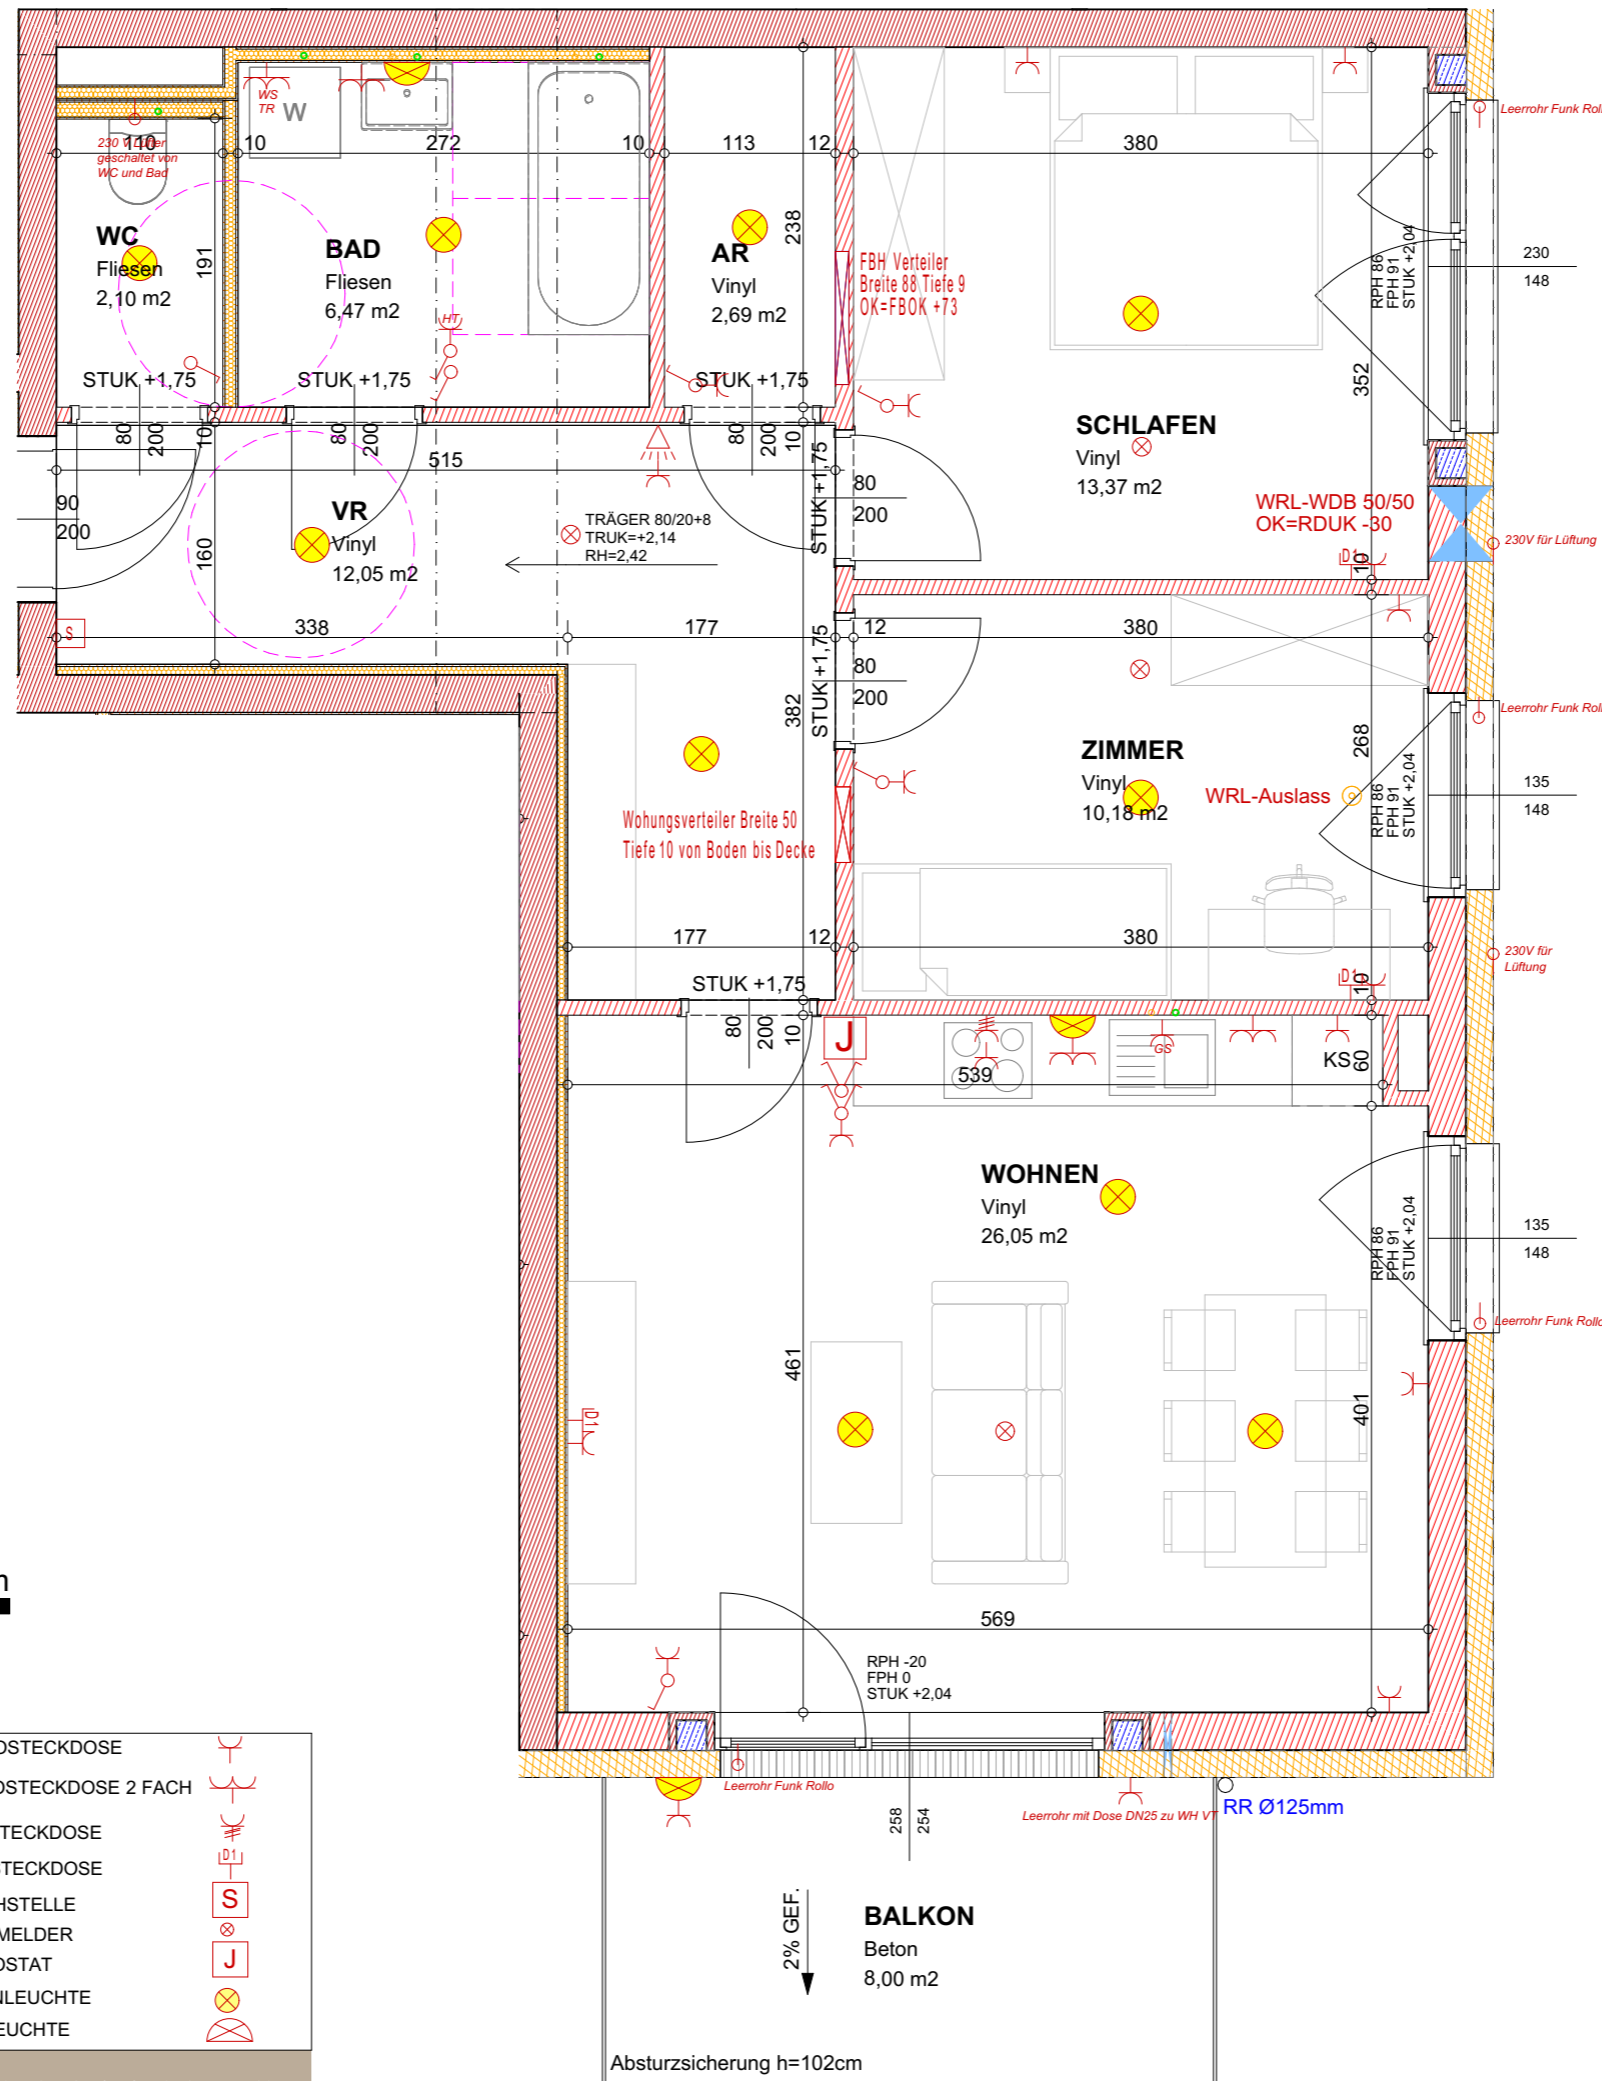

WOHNANLAGE KLAUS

HAUS 03

A3 | 1:1500, 1:50 | 22.10.2025

TOP 06

1 OBERGESCHOSS

LOGGIA	8,00 m ²
WFL	57,30 m ²
SUMME	65,30 m²

M=1:50

LEGENDE BAUTEILE	LEGENDE ELEKTRO
SCHALLSCHUTZZIEGEL	AUSLASS
ZIEGEL	AUSLASS KRAFT
STAHLBETON	AUSSCHALTER
BETON	AUSSCHALTER 2 POLIG
BETON	SERIENSCHALTER
LEICHTWAND	BEWEGUNGSMELDER
WÄRMEDÄMMUNG	WECHSELSCHALTER
	WOHNRAUMLÜFTUNG
	SCHUKOSTECKDOSE
	SCHUKOSTECKDOSE 2 FACH
	KRAFTSTECKDOSE
	DATENSTECKDOSE
	SPRECHSTELLE
	RAUCHMELDER
	THERMOSTAT
	DECKENLEUCHE
	WANDELEUCHE

WOHNANLAGE KLAUS

HAUS 03

TOP 07

1 OBERGESCHOSS

BALKON	8,00 m ²
WFL	72,91 m ²
SUMME	80,91 m²

LEGENDE BAUTEILE		LEGENDE ELEKTRO	
	SCHALLSCHUTZZIEGEL		AUSLASS
	ZIEGEL		AUSLASS KRAFT
	STAHLBETON		AUSSCHALTER
	BETON		AUSSCHALTER 2 POLIG
	BETON		SERIENSCHALTER
	LEICHTWAND		BEWEGUNGSMELDER
	WÄRMEDÄMMUNG		WECHSELSCHALTER
			WOHNRAUMLÜFTUNG
			SCHUKOSTECKDOSE
			SCHUKOSTECKDOSE 2 FACH
			KRAFTSTECKDOSE
			DATENSTECKDOSE
			SPRECHSTELLE
			RAUCHMELDER
			THERMOSTAT
			DECKENLEUCHE
			WANDLEUCHE