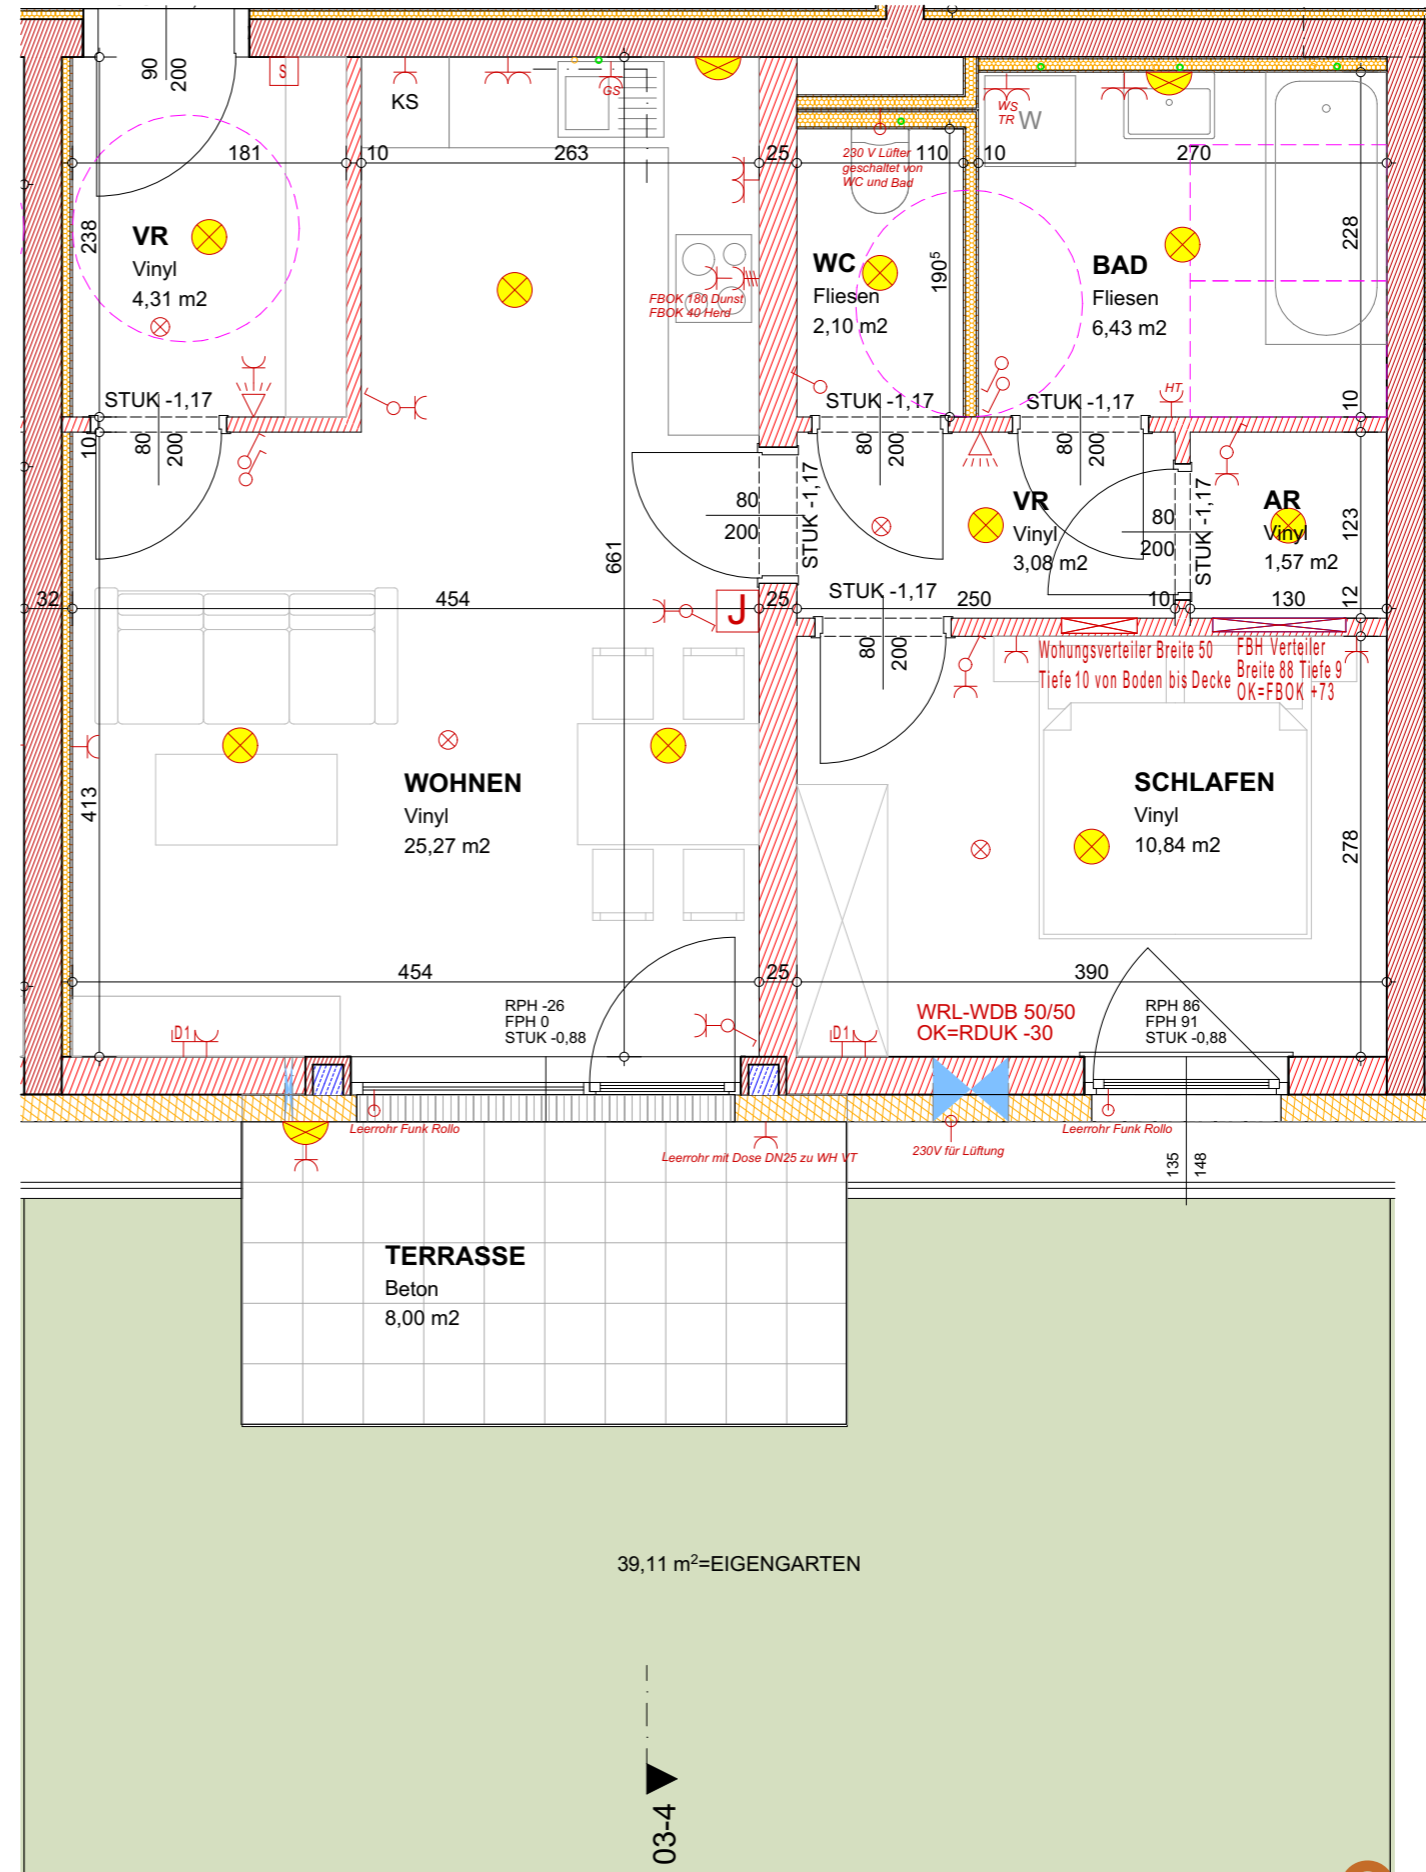

LEGENDE ELEKTRO

- AUSLASS
- AUSLASS KRAFT
- AUSSCHALTER
- AUSSCHALTER 2 POLIG
- SERIENSCHALTER
- BEWEGUNGSMELDER
- WECHSELSCHALTER
- WOHNRAUMLÜFTUNG

- SCHUKOSTECKDOSE
- SCHUKOSTECKDOSE 2 FACH
- KRAFTSTECKDOSE
- DATENSTECKDOSE
- SPRECHSTELLE
- RAUCHMELDER
- THERMOSTAT
- DECKENLEUCHE
- WANDLEUCHE