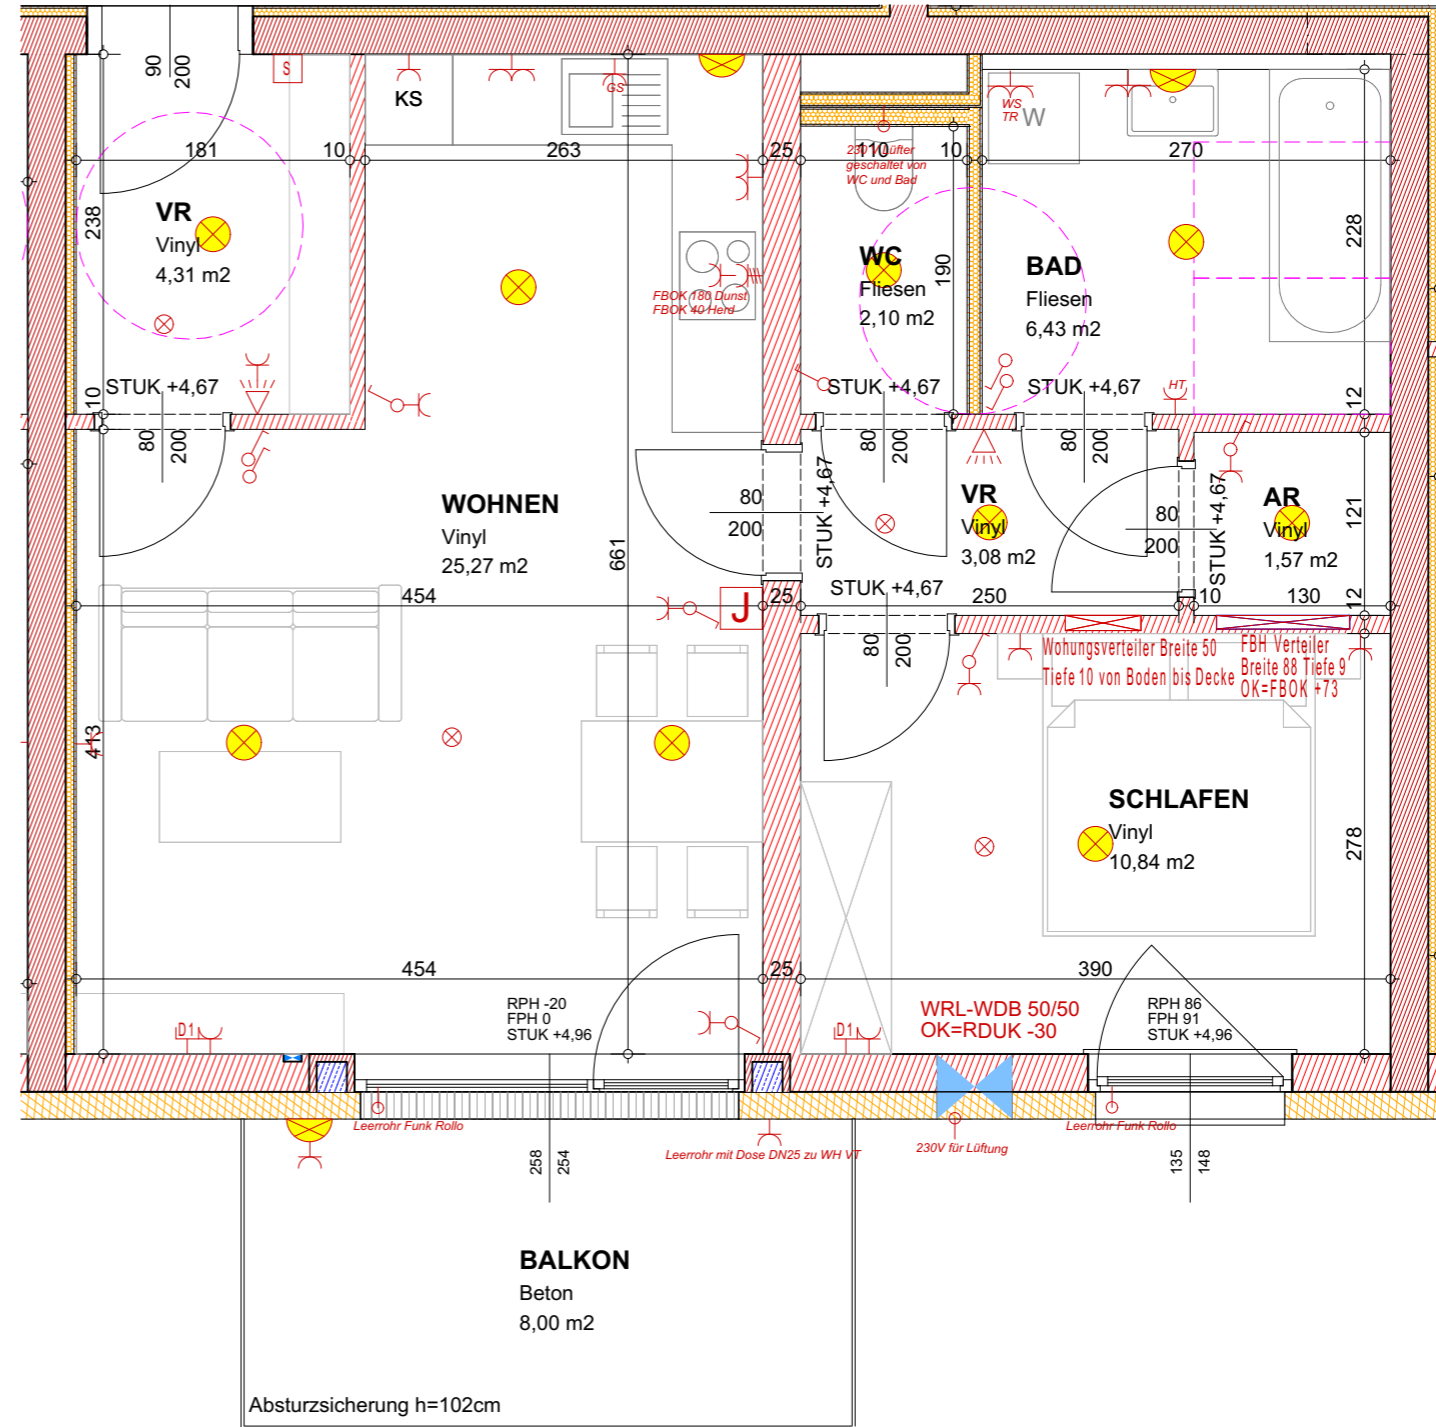

WOHNANLAGE KLAUS

HAUS 03

A3 | 1:1500, 1:50 | 22.10.2025

TOP 14

2 OBERGESCHOSS

BALKON	8,00 m ²
WFL	53,60 m ²
SUMME	61,60 m²

LEGENDE BAUTEILE	LEGENDE ELEKTRO
SCHALLSCHUTZZIEGEL	AUSLASS
ZIEGEL	AUSLASS KRAFT
STAHLBETON	AUSSCHALTER
BETON	AUSSCHALTER 2 POLIG
BETON	SERIENSCHALTER
LEICHTWAND	BEWEGUNGSMELDER
WÄRMEDÄMMUNG	WECHSELSCHALTER
	WOHNRAUMLÜFTUNG
	SCHUKOSTECKDOSE
	SCHUKOSTECKDOSE 2 FACH
	KRAFTSTECKDOSE
	DATENSTECKDOSE
	SPRECHSTELLE
	RAUCHMELDER
	THERMOSTAT
	DECKENLEUCHE
	WANDELEUCHE