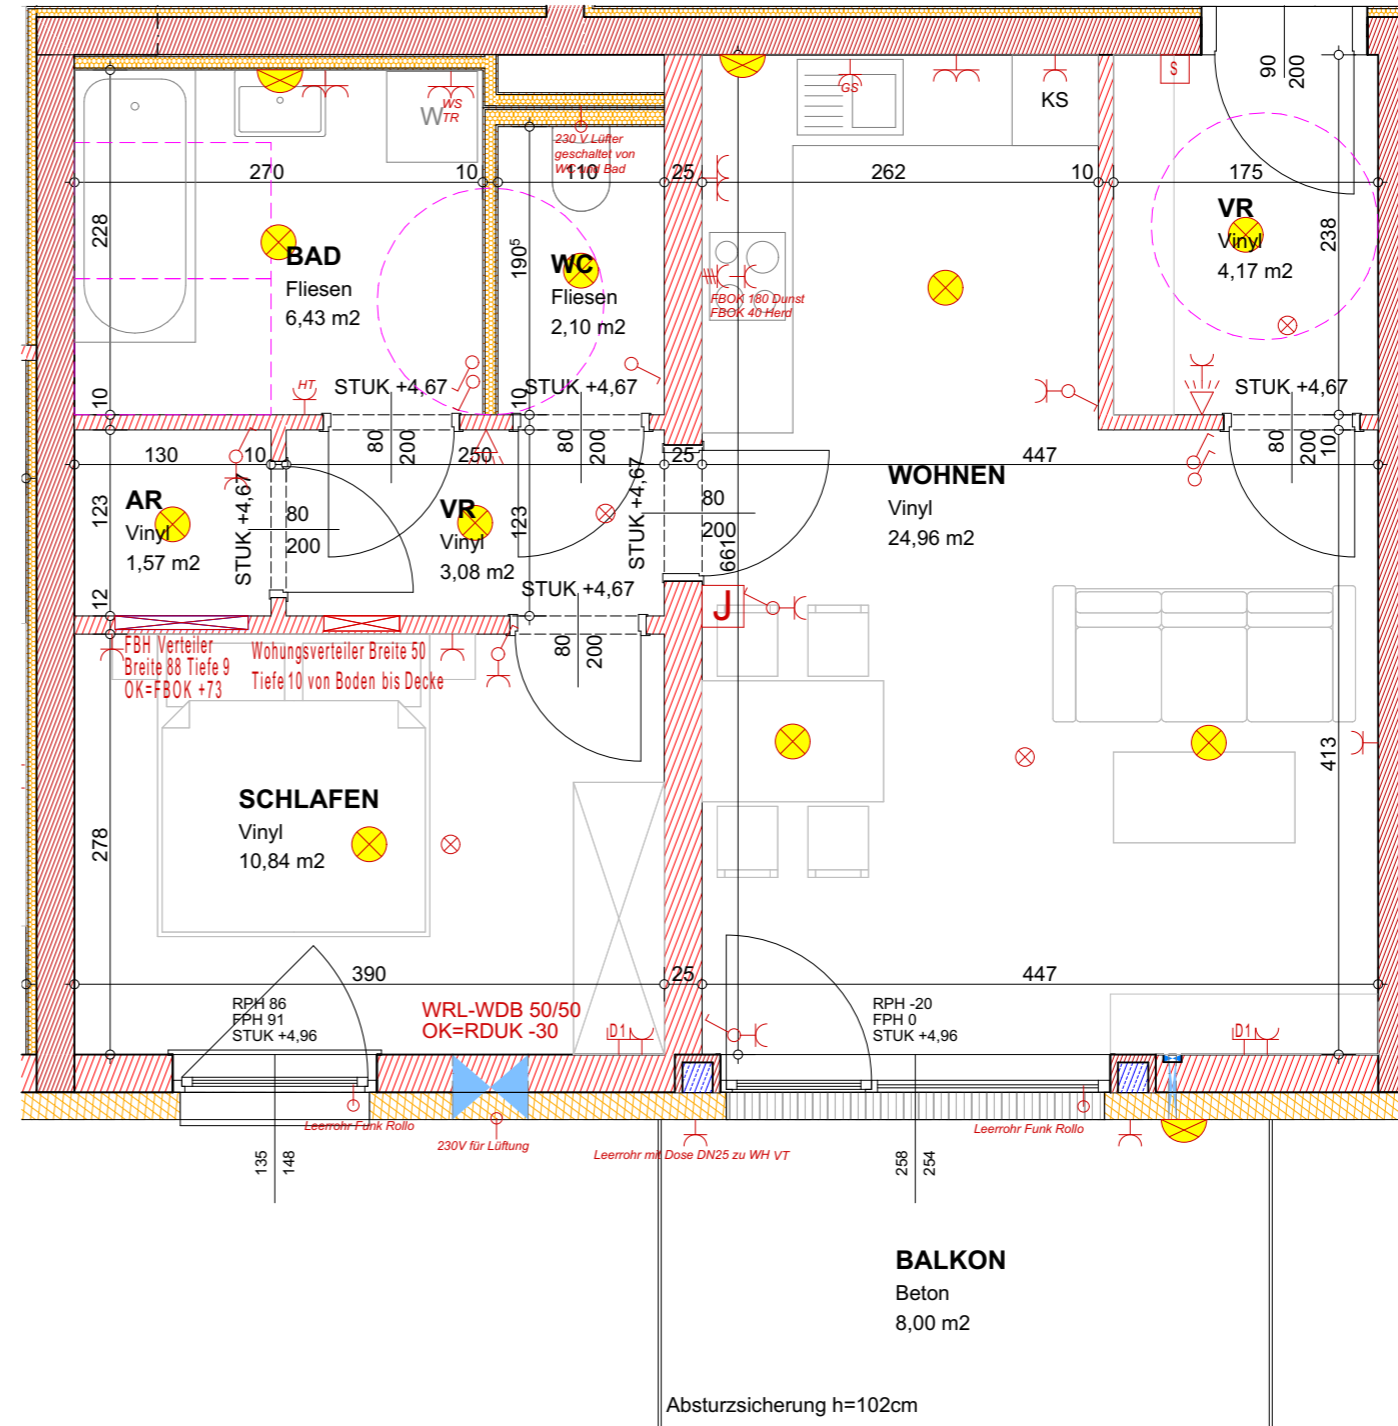

WOHNANLAGE KLAUS

HAUS 03

A3 | 1:1500, 1:50 | 22.10.2025

TOP 15

2 OBERGESCHOSS

BALKON	8,00 m ²
WFL	53,15 m ²
SUMME	61,15 m²

LEGENDE BAUTEILE		LEGENDE ELEKTRO	
	SCHALLSCHUTZZIEGEL		AUSLASS
	ZIEGEL		AUSLASS KRAFT
	STAHLBETON		AUSSCHALTER
	BETON		AUSSCHALTER 2 POLIG
	BETON		SERIENSCHALTER
	LEICHTWAND		BEWEGUNGSMELDER
	WÄRMEDÄMMUNG		WECHSELSCHALTER
			WOHNRAUMLÜFTUNG
			SCHUKOSTECKDOSE
			SCHUKOSTECKDOSE 2 FACH
			KRAFTSTECKDOSE
			DATENSTECKDOSE
			SPRECHSTELLE
			RAUCHMELDER
			THERMOSTAT
			DECKENLEUCHE
			WANDLEUCHE