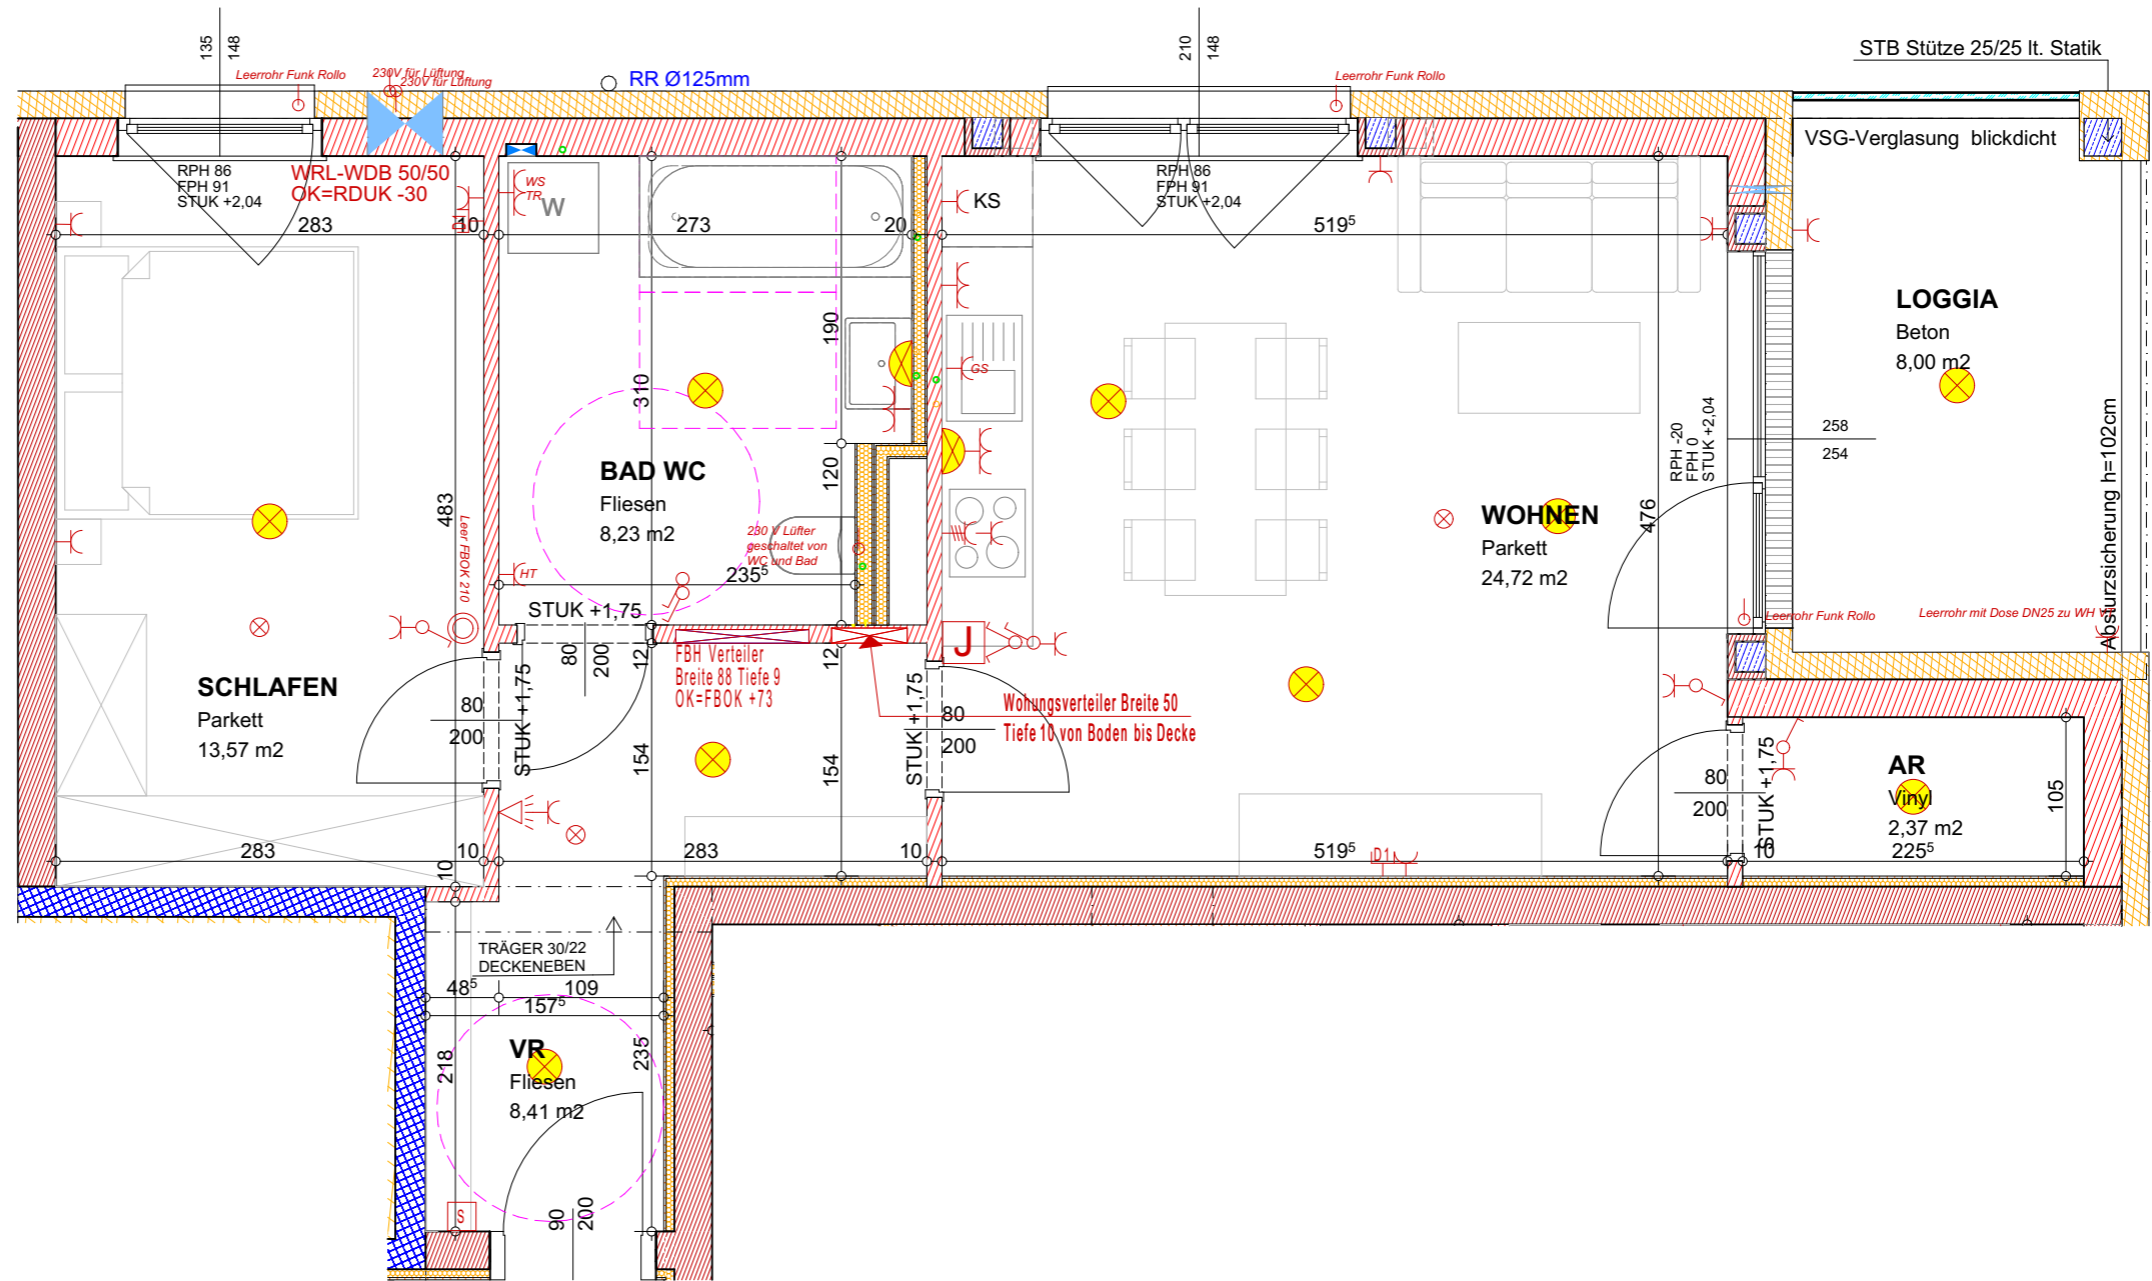

WOHNANLAGE KLAUS

HAUS 03

A3 | 1:1500, 1:50 | 22.10.2025

TOP 06

1 OBERGESCHOSS

LOGGIA	8,00 m ²
WFL	57,30 m ²
SUMME	65,30 m²

M=1:50

LEGENDE BAUTEILE	LEGENDE ELEKTRO
SCHALLSCHUTZZIEGEL	AUSLASS
ZIEGEL	AUSLASS KRAFT
STAHLBETON	AUSSCHALTER
BETON	AUSSCHALTER 2 POLIG
BETON	SERIENSCHALTER
LEICHTWAND	BEWEGUNGSMELDER
WÄRMEDÄMMUNG	WECHSELSCHALTER
	WOHNRAUMLÜFTUNG
	SCHUKOSTECKDOSE
	SCHUKOSTECKDOSE 2 FACH
	KRAFTSTECKDOSE
	DATENSTECKDOSE
	SPRECHSTELLE
	RAUCHMELDER
	THERMOSTAT
	DECKENLEUCHE
	WANDELEUCHE