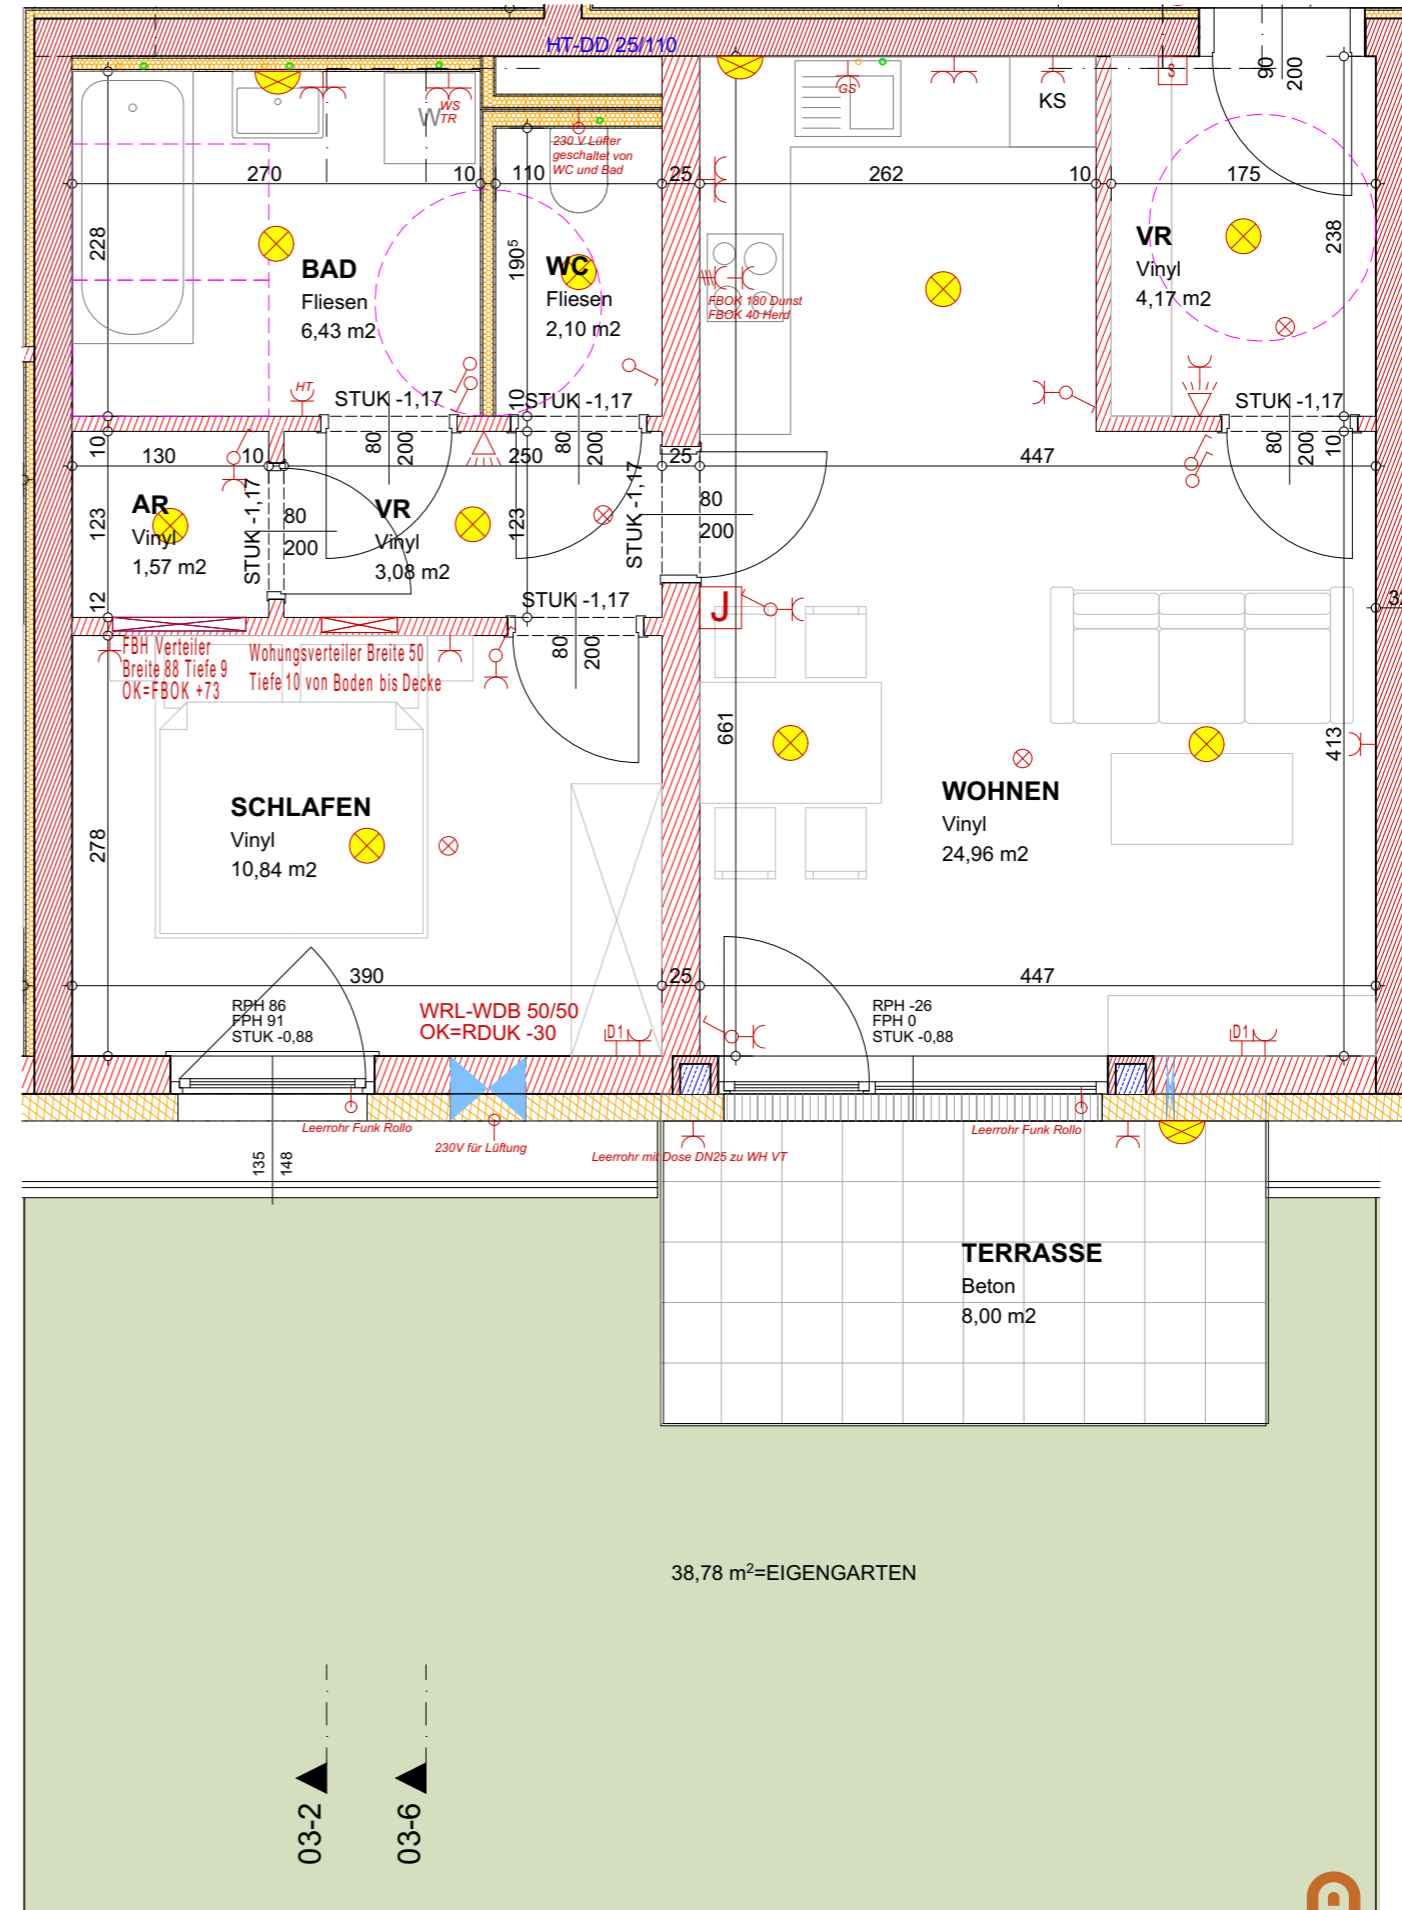

WOHNANLAGE KLAUS

HAUS 03

A3 | 1:1500, 1:50 | 22.10.2025

TOP 04

ERDGESCHOSS

TERRASSE	8,00 m ²
WFL	53,15 m ²
SUMME	61,15 m²

LEGENDE BAUTEILE		LEGENDE ELEKTRO	
	SCHALLSCHUTZZIEGEL		AUSLASS
	ZIEGEL		AUSLASS KRAFT
	STAHLBETON		AUSSCHALTER
	BETON		AUSSCHALTER 2 POLIG
	BETON		SERIENSCHALTER
	LEICHTWAND		BEWEGUNGSMELDER
	WÄRMEDÄMMUNG		WECHSELSCHALTER
			WOHNRAUMLÜFTUNG
			SCHUKOSTECKDOSE
			SCHUKOSTECKDOSE 2 FACH
			KRAFTSTECKDOSE
			DATENSTECKDOSE
			SPRECHSTELLE
			RAUCHMELDER
			THERMOSTAT
			DECKENLEUCHE
			WANDLEUCHE

WOHNANLAGE KLAUS

HAUS 03

A3 | 1:1500, 1:50 | 22.10.2025

TOP 05

ERDGESCHOSS

TERRASSE	8,00 m ²
WFL	73,19 m ²
SUMME	81,19 m²

48,42 m²=EIGENGARTEN

LEGENDE BAUTEILE		LEGENDE ELEKTRO	
	SCHALLSCHUTZZIEGEL		AUSLASS
	ZIEGEL		AUSLASS KRAFT
	STAHLBETON		AUSSCHALTER
	BETON		AUSSCHALTER 2 POLIG
	LEICHTWAND		SERIENSCHALTER
	WÄRMEDÄMMUNG		BEWEGUNGSMELDER
			WECHSELSCHALTER
			WOHNRAUMLÜFTUNG
			SCHUKOSTECKDOSE
			SCHUKOSTECKDOSE 2 FACH
			KRAFTSTECKDOSE
			DATENSTECKDOSE
			SPRECHSTELLE
			RAUCHMELDER
			THERMOSTAT
			DECKENLEUCHE
			WANDLEUCHE