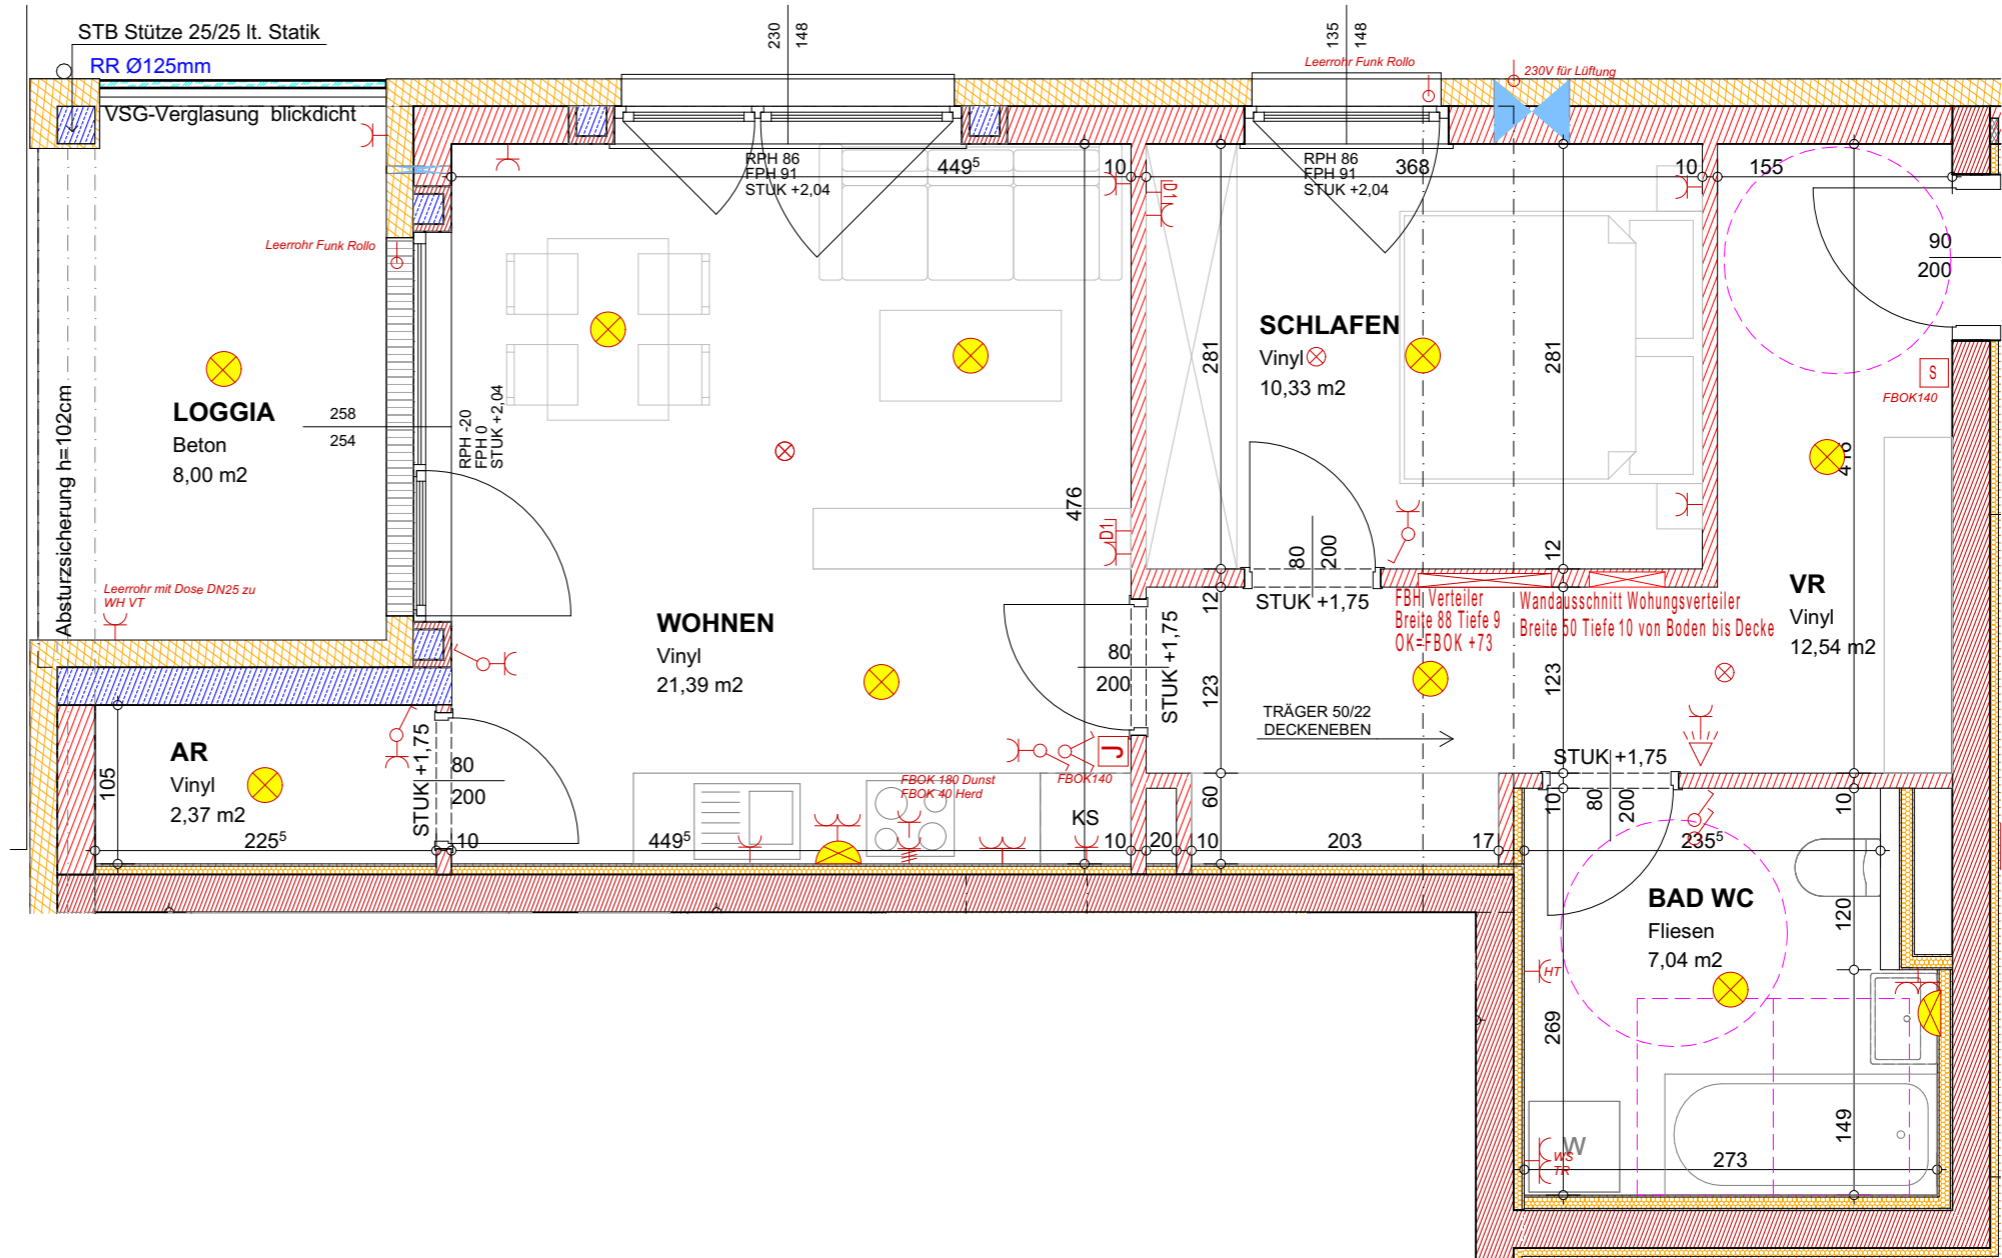

WOHNANLAGE KLAUS

HAUS 03

A3 | 1:1500, 1:50 | 22.10.2025

TOP 10

1 OBERGESCHOSS

BALKON	8,00 m ²
WFL	73,19 m ²
SUMME	81,19 m²

LEGENDE BAUTEILE	LEGENDE ELEKTRO
SCHALLSCHUTZZIEGEL	AUSLASS
ZIEGEL	AUSLASS KRAFT
STAHLBETON	AUSSCHALTER
BETON	AUSSCHALTER 2 POLIG
BETON	SERIENSCHALTER
LEICHTWAND	BEWEGUNGSMELDER
WÄRMEDÄMMUNG	WECHSELSCHALTER
	WOHNRAUMLÜFTUNG
	SCHUKOSTECKDOSE
	SCHUKOSTECKDOSE 2 FACH
	KRAFTSTECKDOSE
	DATENSTECKDOSE
	SPRECHSTELLE
	RAUCHMELDER
	THERMOSTAT
	DECKENLEUCHE
	WANDELEUCHE

TOP 11

1 OBERGESCHOSS

LOGGIA	8,00 m ²
WFL	53,67 m ²
SUMME	61,67 m²

LEGENDE BAUTEILE

- SCHALLSCHUTZZIEGEL
- ZIEGEL
- STAHLBETON
- BETON
- BETON
- LEICHTWAND
- WÄRMEDÄMMUNG

LEGENDE ELEKTRO

- AUSLASS
- AUSLASS KRAFT
- AUSSCHALTER
- AUSSCHALTER 2 POLIG
- SERIENSCHALTER
- BEWEGUNGSMELDER
- WECHSELSCHALTER
- WOHNRAUMLÜFTUNG
- SCHUKOSTECKDOSE
- SCHUKOSTECKDOSE 2 FACH
- KRAFTSTECKDOSE
- DATENSTECKDOSE
- SPRECHSTELLE
- RAUCHMELDER
- THERMOSTAT
- DECKENLEUCHE
- WANDEUCHE