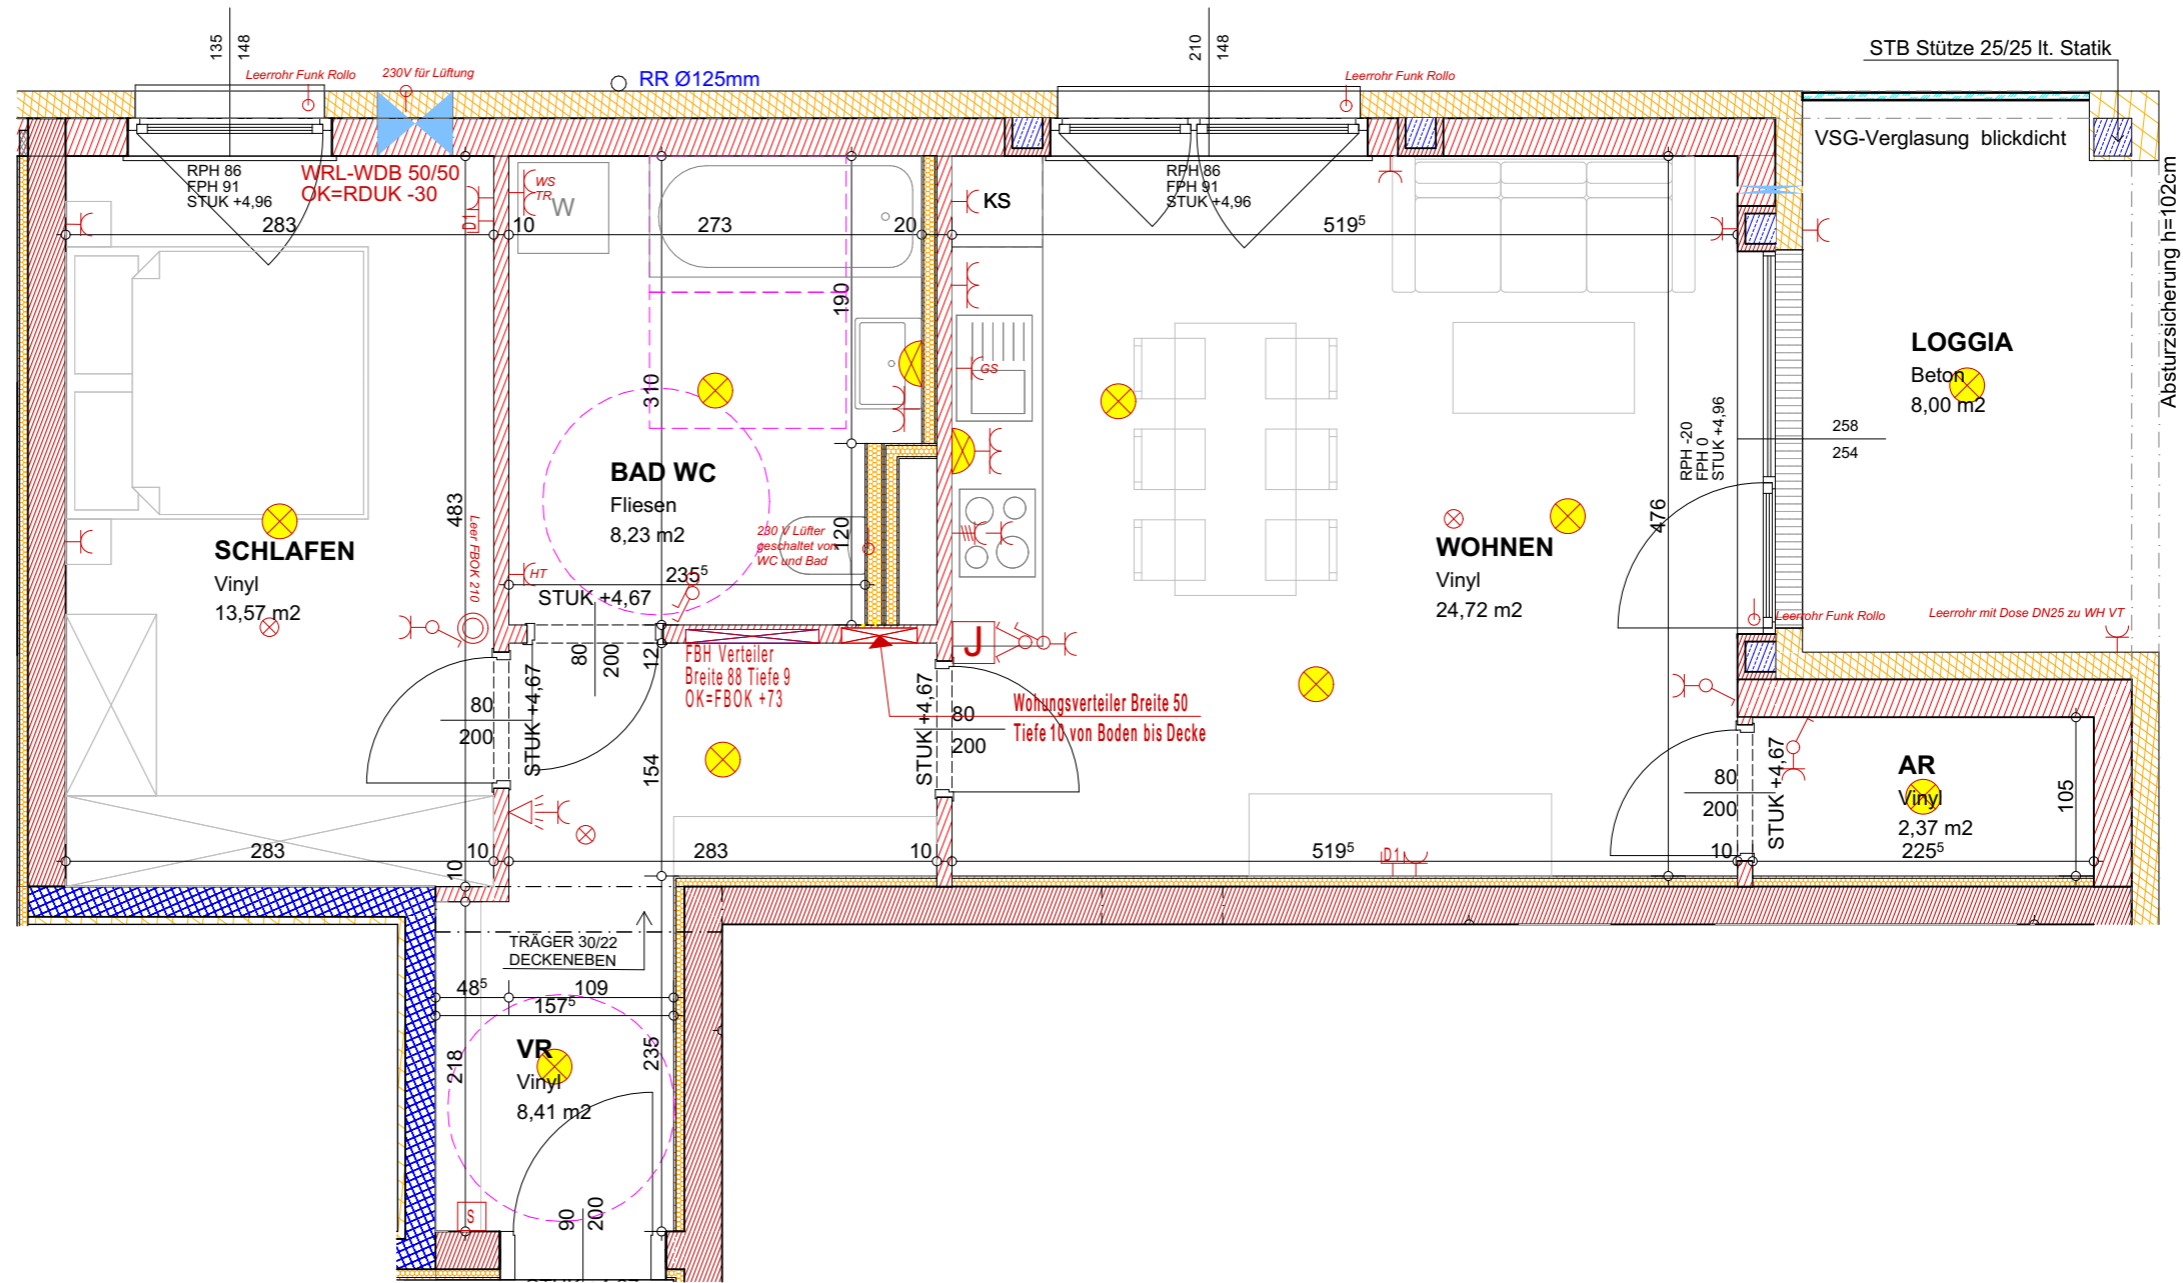

TOP 11

1 OBERGESCHOSS

LOGGIA	8,00 m ²
WFL	53,67 m ²
SUMME	61,67 m²

LEGENDE BAUTEILE

- SCHALLSCHUTZZIEGEL
- ZIEGEL
- STAHLBETON
- BETON
- BETON
- LEICHTWAND
- WÄRMEDÄMMUNG

LEGENDE ELEKTRO

- AUSLASS
- AUSLASS KRAFT
- AUSSCHALTER
- AUSSCHALTER 2 POLIG
- SERIENSCHALTER
- BEWEGUNGSMELDER
- WECHSELSCHALTER
- WOHNRAUMLÜFTUNG
- SCHUKOSTECKDOSE
- SCHUKOSTECKDOSE 2 FACH
- KRAFTSTECKDOSE
- DATENSTECKDOSE
- SPRECHSTELLE
- RAUCHMELDER
- THERMOSTAT
- DECKENLEUCHE
- WANDEUCHE

TOP 12

2 OBERGESCHOSS

LOGGIA	8,00 m ²
WFL	57,30 m ²
SUMME	65,30 m²

M=1:50

LEGENDE BAUTEILE

- SCHALLSCHUTZZIEGEL
- ZIEGEL
- STAHLBETON
- BETON
- BETON
- LEICHTWAND
- WÄRMEDÄMMUNG

LEGENDE ELEKTRO

- AUSLASS
- AUSLASS KRAFT
- AUSSCHALTER
- AUSSCHALTER 2 POLIG
- SERIENSCHALTER
- BEWEGUNGSMELDER
- WECHSELSCHALTER
- WOHNRAUMLÜFTUNG
- SCHUKOSTECKDOSE
- SCHUKOSTECKDOSE 2 FACH
- KRAFTSTECKDOSE
- DATENSTECKDOSE
- SPRECHSTELLE
- RAUCHMELDER
- THERMOSTAT
- DECKENLEUCHE
- WANDELEUCHE