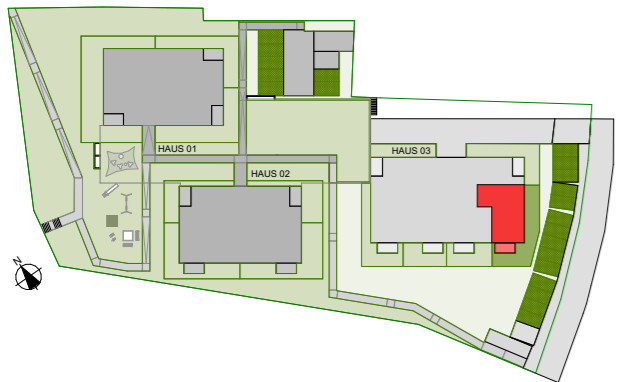

WOHNANLAGE KLAUS

HAUS 03

A3 | 1:1500, 1:50 | 22.10.2025

TOP 02

ERDGESCHOSS

TERRASSE	8,00 m ²
WFL	72,91 m ²
SUMME	80,91 m²

LEGENDE BAUTEILE		LEGENDE ELEKTRO	
	SCHALLSCHUTZZIEGEL		AUSLASS
	ZIEGEL		AUSLASS KRAFT
	STAHLBETON		AUSSCHALTER
	BETON		AUSSCHALTER 2 POLIG
	BETON		SERIENSCHALTER
	LEICHTWAND		BEWEGUNGSMELDER
	WÄRMEDÄMMUNG		WECHSELSCHALTER
			WOHNRAUMLÜFTUNG
			SCHUKOSTECKDOSE
			SCHUKOSTECKDOSE 2 FACH
			KRAFTSTECKDOSE
			DATENSTECKDOSE
			SPRECHSTELLE
			RAUCHMELDER
			THERMOSTAT
			DECKENLEUCHE
			WANDLEUCHE

WOHNANLAGE KLAUS

HAUS 03

A3 | 1:1500, 1:50 | 22.10.2025

TOP 03

ERDGESCHOSS

TERRASSE	8,00 m ²
WFL	53,60 m ²
SUMME	61,60 m²

LEGENDE BAUTEILE

- SCHALLSCHUTZZIEGEL
- ZIEGEL
- STAHLBETON
- BETON
- BETON
- LEICHTWAND
- WÄRMEDÄMMUNG