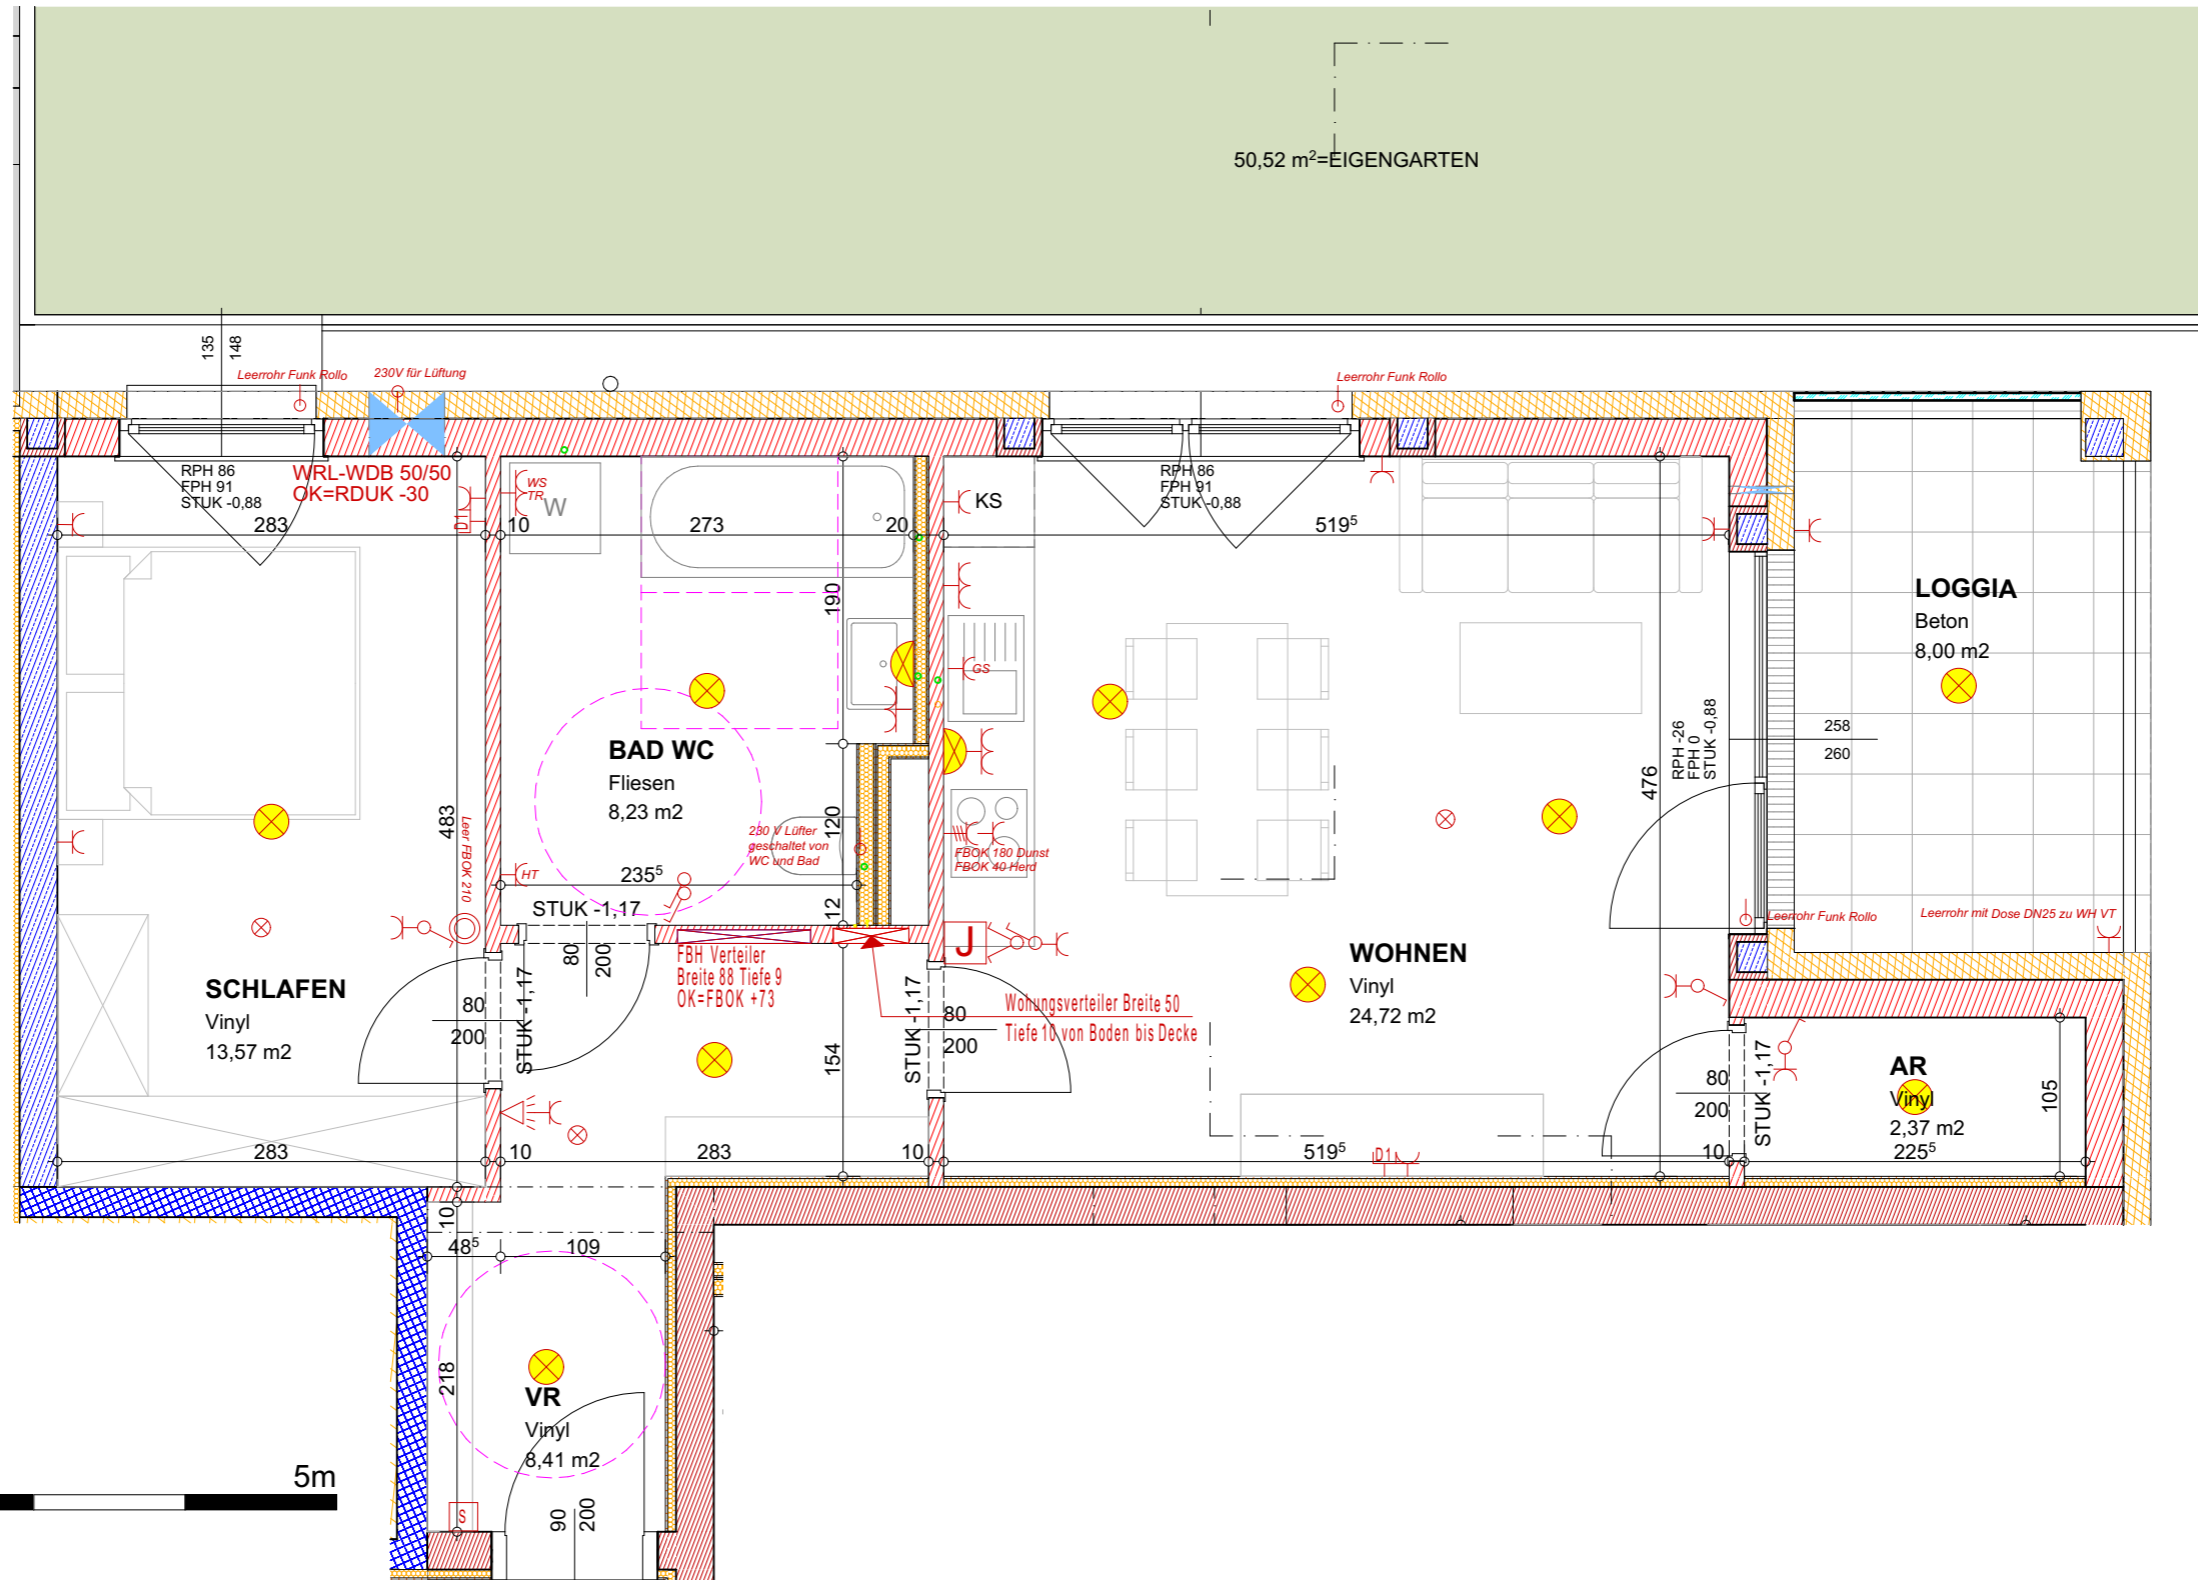

WOHNANLAGE KLAUS

HAUS 03

TOP 01 ERDGESCHOSS

LOGGIA	8,00 m ²
WFL	57,30 m ²
SUMME	65,30 m²

LEGENDE BAUTEILE		LEGENDE ELEKTRO	
	SCHALLSCHUTZZIEGEL		AUSLASS
	ZIEGEL		AUSLASS KRAFT
	STAHLBETON		AUSSCHALTER
	BETON		AUSSCHALTER 2 POLIG
	BETON		SERIENSCHALTER
	LEICHTWAND		BEWEGUNGSMELDER
	WÄRMEDÄMMUNG		WECHSELSCHALTER
			WOHNRAUMLÜFTUNG
			SCHUKOSTECKDOSE
			SCHUKOSTECKDOSE 2 FACH
			KRAFTSTECKDOSE
			DATENSTECKDOSE
			SPRECHSTELLE
			RAUCHMELDER
			THERMOSTAT
			DECKENLEUCHE
			WANDLEUCHE

WOHNANLAGE KLAUS

HAUS 03

A3 | 1:1500, 1:50 | 22.10.2025

TOP 02

ERDGESCHOSS

TERRASSE	8,00 m ²
WFL	72,91 m ²
SUMME	80,91 m²

LEGENDE BAUTEILE		LEGENDE ELEKTRO	
	SCHALLSCHUTZZIEGEL		AUSLASS
	ZIEGEL		AUSLASS KRAFT
	STAHLBETON		AUSSCHALTER
	BETON		AUSSCHALTER 2 POLIG
	BETON		SERIENSCHALTER
	LEICHTWAND		BEWEGUNGSMELDER
	WÄRMEDÄMMUNG		WECHSELSCHALTER
			WOHNRAUMLÜFTUNG
			SCHUKOSTECKDOSE
			SCHUKOSTECKDOSE 2 FACH
			KRAFTSTECKDOSE
			DATENSTECKDOSE
			SPRECHSTELLE
			RAUCHMELDER
			THERMOSTAT
			DECKENLEUCHE
			WANDLEUCHE