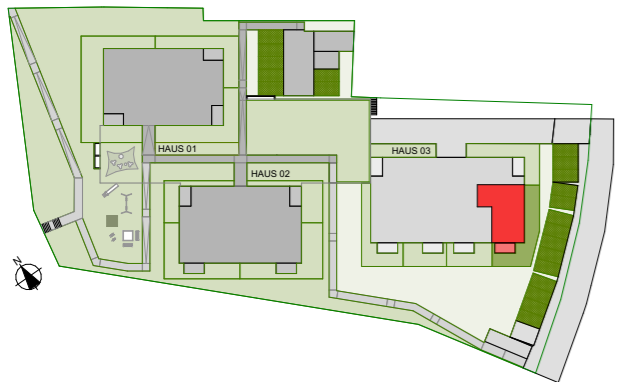

WOHNANLAGE KLAUS

HAUS 03

A3 | 1:1500, 1:50 | 22.10.2025

TOP 06

1 OBERGESCHOSS

LOGGIA	8,00 m ²
WFL	57,30 m ²
SUMME	65,30 m²

M=1:50

LEGENDE BAUTEILE	LEGENDE ELEKTRO
SCHALLSCHUTZZIEGEL	AUSLASS
ZIEGEL	AUSLASS KRAFT
STAHLBETON	AUSSCHALTER
BETON	AUSSCHALTER 2 POLIG
BETON	SERIENSCHALTER
LEICHTWAND	BEWEGUNGSMELDER
WÄRMEDÄMMUNG	WECHSELSCHALTER
	WOHNRAUMLÜFTUNG
	SCHUKOSTECKDOSE
	SCHUKOSTECKDOSE 2 FACH
	KRAFTSTECKDOSE
	DATENSTECKDOSE
	SPRECHSTELLE
	RAUCHMELDER
	THERMOSTAT
	DECKENLEUCHE
	WANDELEUCHE

WOHNANLAGE KLAUS

HAUS 03

TOP 07

1 OBERGESCHOSS

BALKON	8,00 m ²
WFL	72,91 m ²
SUMME	80,91 m²

LEGENDE BAUTEILE		LEGENDE ELEKTRO	
	SCHALLSCHUTZZIEGEL		AUSLASS
	ZIEGEL		AUSLASS KRAFT
	STAHLBETON		AUSSCHALTER
	BETON		AUSSCHALTER 2 POLIG
	BETON		SERIENSCHALTER
	LEICHTWAND		BEWEGUNGSMELDER
	WÄRMEDÄMMUNG		WECHSELSCHALTER
			WOHNRAUMLÜFTUNG
			SCHUKOSTECKDOSE
			SCHUKOSTECKDOSE 2 FACH
			KRAFTSTECKDOSE
			DATENSTECKDOSE
			SPRECHSTELLE
			RAUCHMELDER
			THERMOSTAT
			DECKENLEUCHE
			WANDLEUCHE