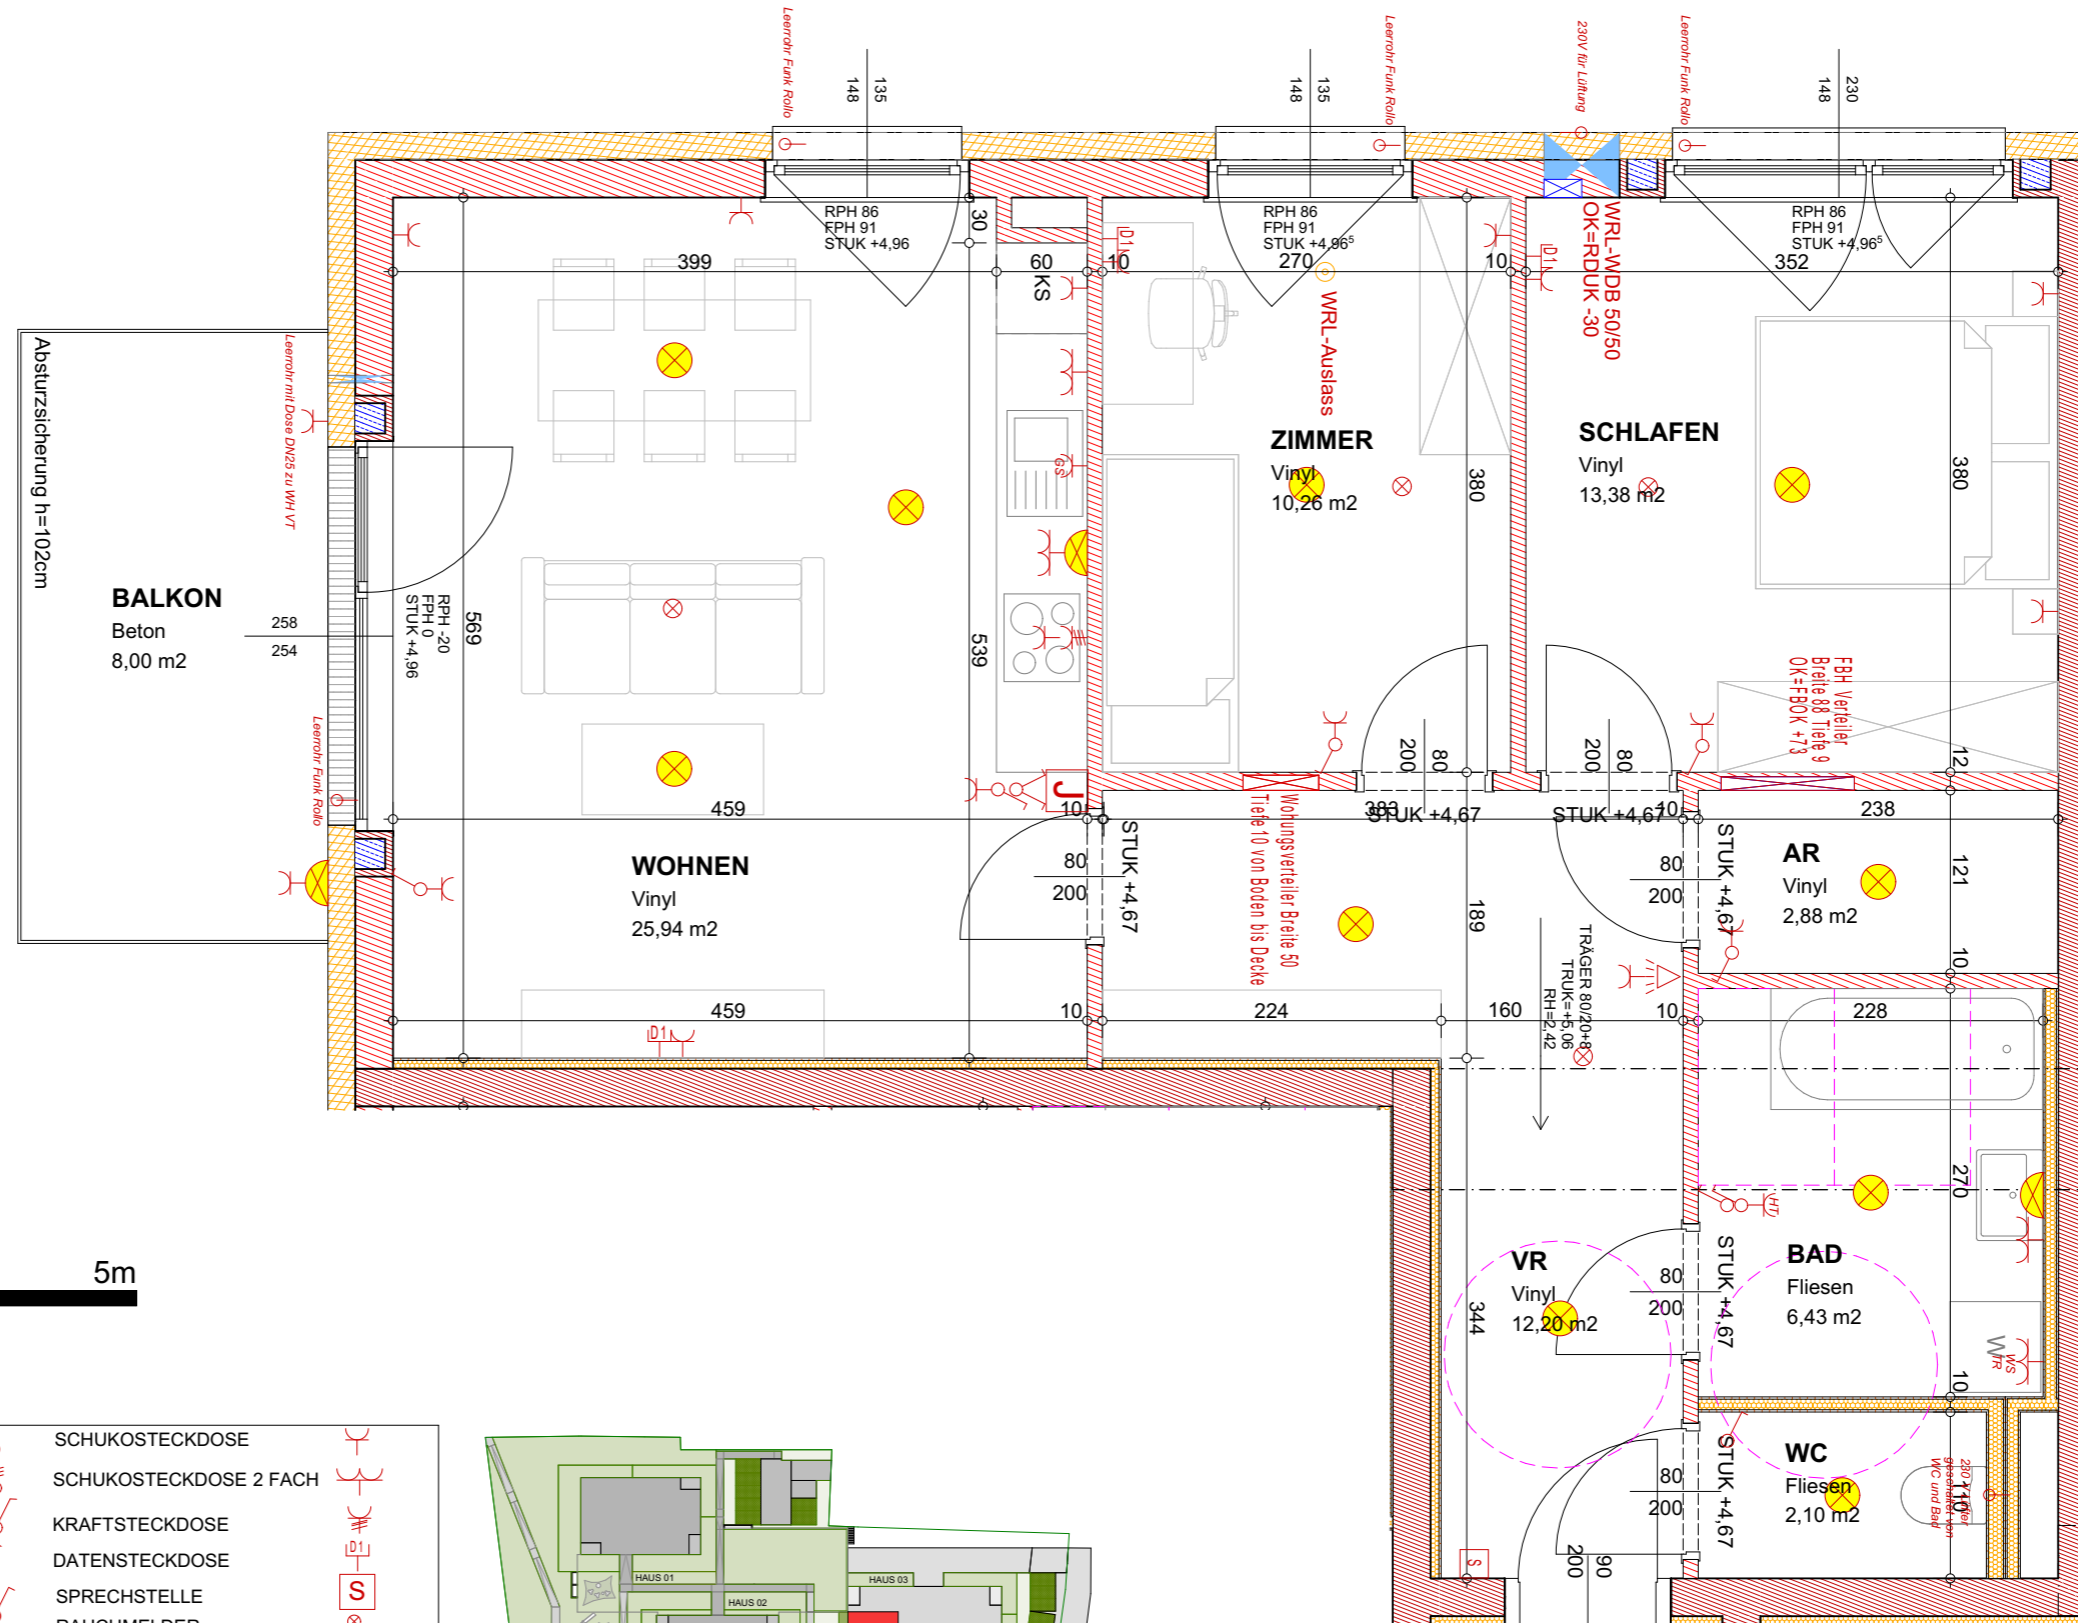

WOHNANLAGE KLAUS

HAUS 03

A3 | 1:1500, 1:50 | 22.10.2025

TOP 16
2 OBERGESCHOSS

BALKON	8,00 m²
WFL	73,19 m²
SUMME	81,19 m²

LEGENDE BAUTEILE	LEGENDE ELEKTRO
SCHALLSCHUTZZIEGEL	AUSLASS
ZIEGEL	AUSLASS KRAFT
STAHLBETON	AUSSCHALTER
BETON	AUSSCHALTER 2 POLIG
BETON	SERIENSCHALTER
LEICHTWAND	BEWEGUNGSMELDER
WÄRMEDÄMMUNG	WECHSELSCHALTER
	WOHNRAUMLÜFTUNG
	SCHUKOSTECKDOSE
	SCHUKOSTECKDOSE 2 FACH
	KRAFTSTECKDOSE
	DATENSTECKDOSE
	SPRECHSTELLE
	RAUCHMELDER
	THERMOSTAT
	DECKENLEUCHE
	WANDELEUCHE