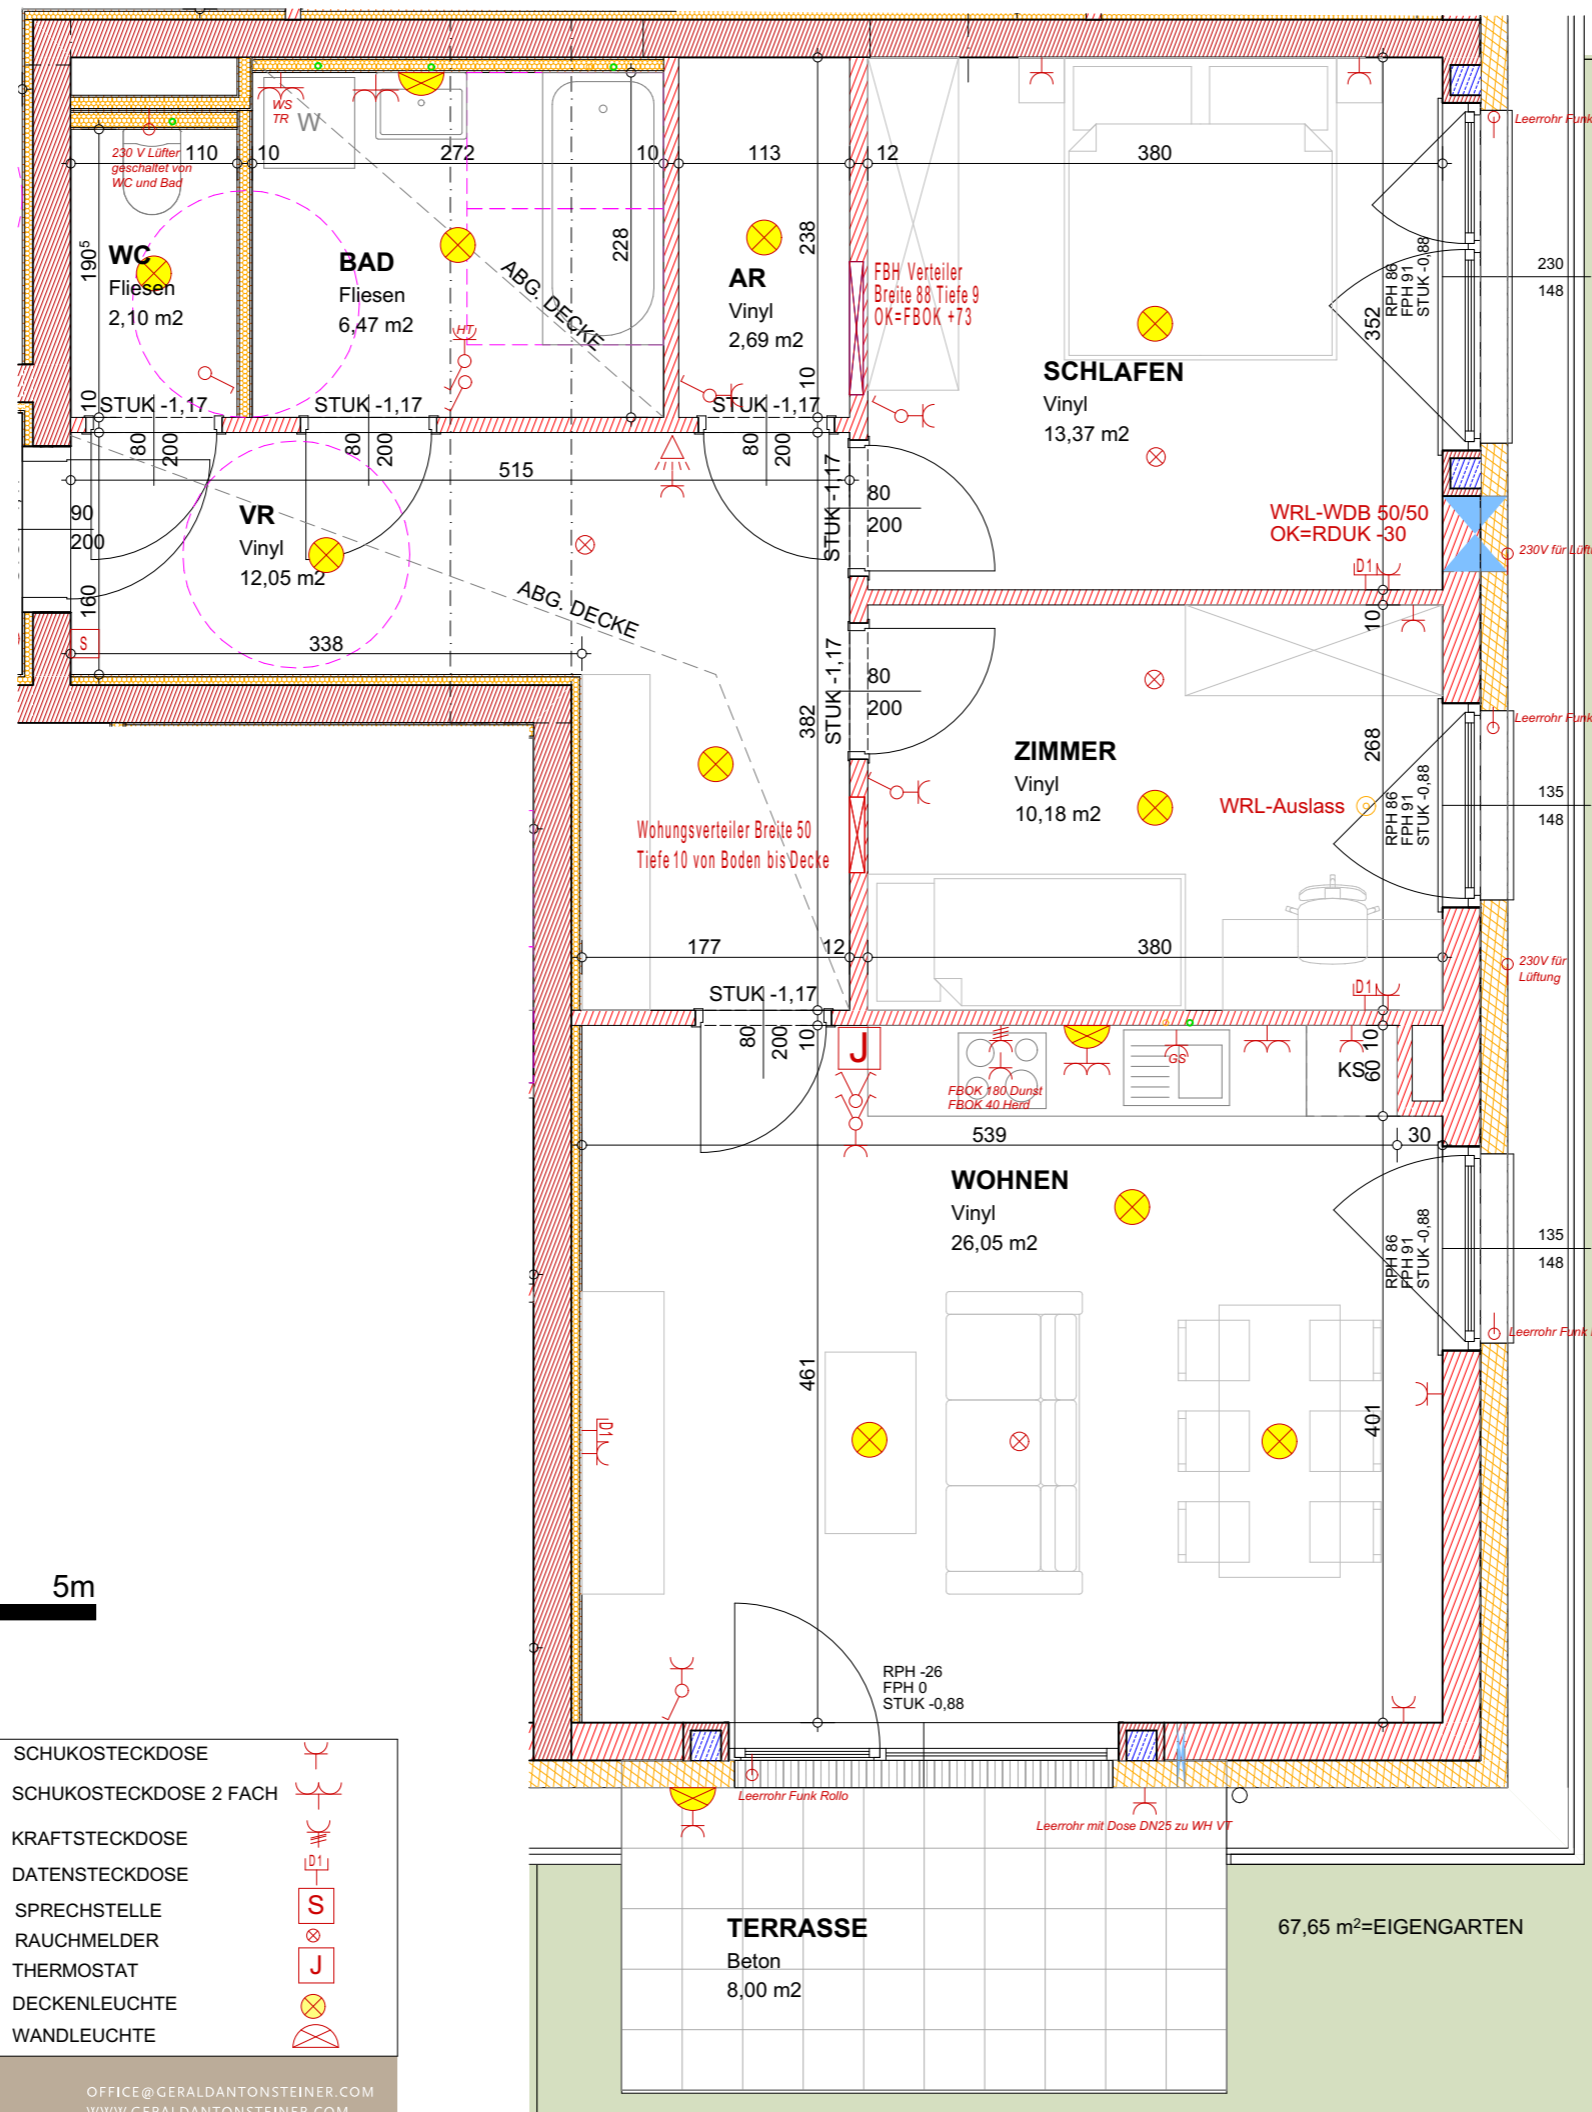

WOHNANLAGE KLAUS

HAUS 03

TOP 01 ERDGESCHOSS

LOGGIA	8,00 m ²
WFL	57,30 m ²
SUMME	65,30 m²

LEGENDE BAUTEILE		LEGENDE ELEKTRO	
	SCHALLSCHUTZZIEGEL		AUSLASS
	ZIEGEL		AUSLASS KRAFT
	STAHLBETON		AUSSCHALTER
	BETON		AUSSCHALTER 2 POLIG
	BETON		SERIENSCHALTER
	LEICHTWAND		BEWEGUNGSMELDER
	WÄRMEDÄMMUNG		WECHSELSCHALTER
			WOHNRAUMLÜFTUNG
			SCHUKOSTECKDOSE
			SCHUKOSTECKDOSE 2 FACH
			KRAFTSTECKDOSE
			DATENSTECKDOSE
			SPRECHSTELLE
			RAUCHMELDER
			THERMOSTAT
			DECKENLEUCHE
			WANDLEUCHE

WOHNANLAGE KLAUS

HAUS 03

A3 | 1:1500, 1:50 | 22.10.2025

TOP 02

ERDGESCHOSS

TERRASSE	8,00 m ²
WFL	72,91 m ²
SUMME	80,91 m²

LEGENDE BAUTEILE		LEGENDE ELEKTRO	
	SCHALLSCHUTZZIEGEL		AUSLASS
	ZIEGEL		AUSLASS KRAFT
	STAHLBETON		AUSSCHALTER
	BETON		AUSSCHALTER 2 POLIG
	BETON		SERIENSCHALTER
	LEICHTWAND		BEWEGUNGSMELDER
	WÄRMEDÄMMUNG		WECHSELSCHALTER
			WOHNRAUMLÜFTUNG
			SCHUKOSTECKDOSE
			SCHUKOSTECKDOSE 2 FACH
			KRAFTSTECKDOSE
			DATENSTECKDOSE
			SPRECHSTELLE
			RAUCHMELDER
			THERMOSTAT
			DECKENLEUCHE
			WANDLEUCHE

WOHNANLAGE KLAUS

HAUS 03

A3 | 1:1500, 1:50 | 22.10.2025

TOP 03

ERDGESCHOSS

TERRASSE	8,00 m ²
WFL	53,60 m ²
SUMME	61,60 m²

LEGENDE BAUTEILE

- SCHALLSCHUTZZIEGEL
- ZIEGEL
- STAHLBETON
- BETON
- BETON
- LEICHTWAND
- WÄRMEDÄMMUNG