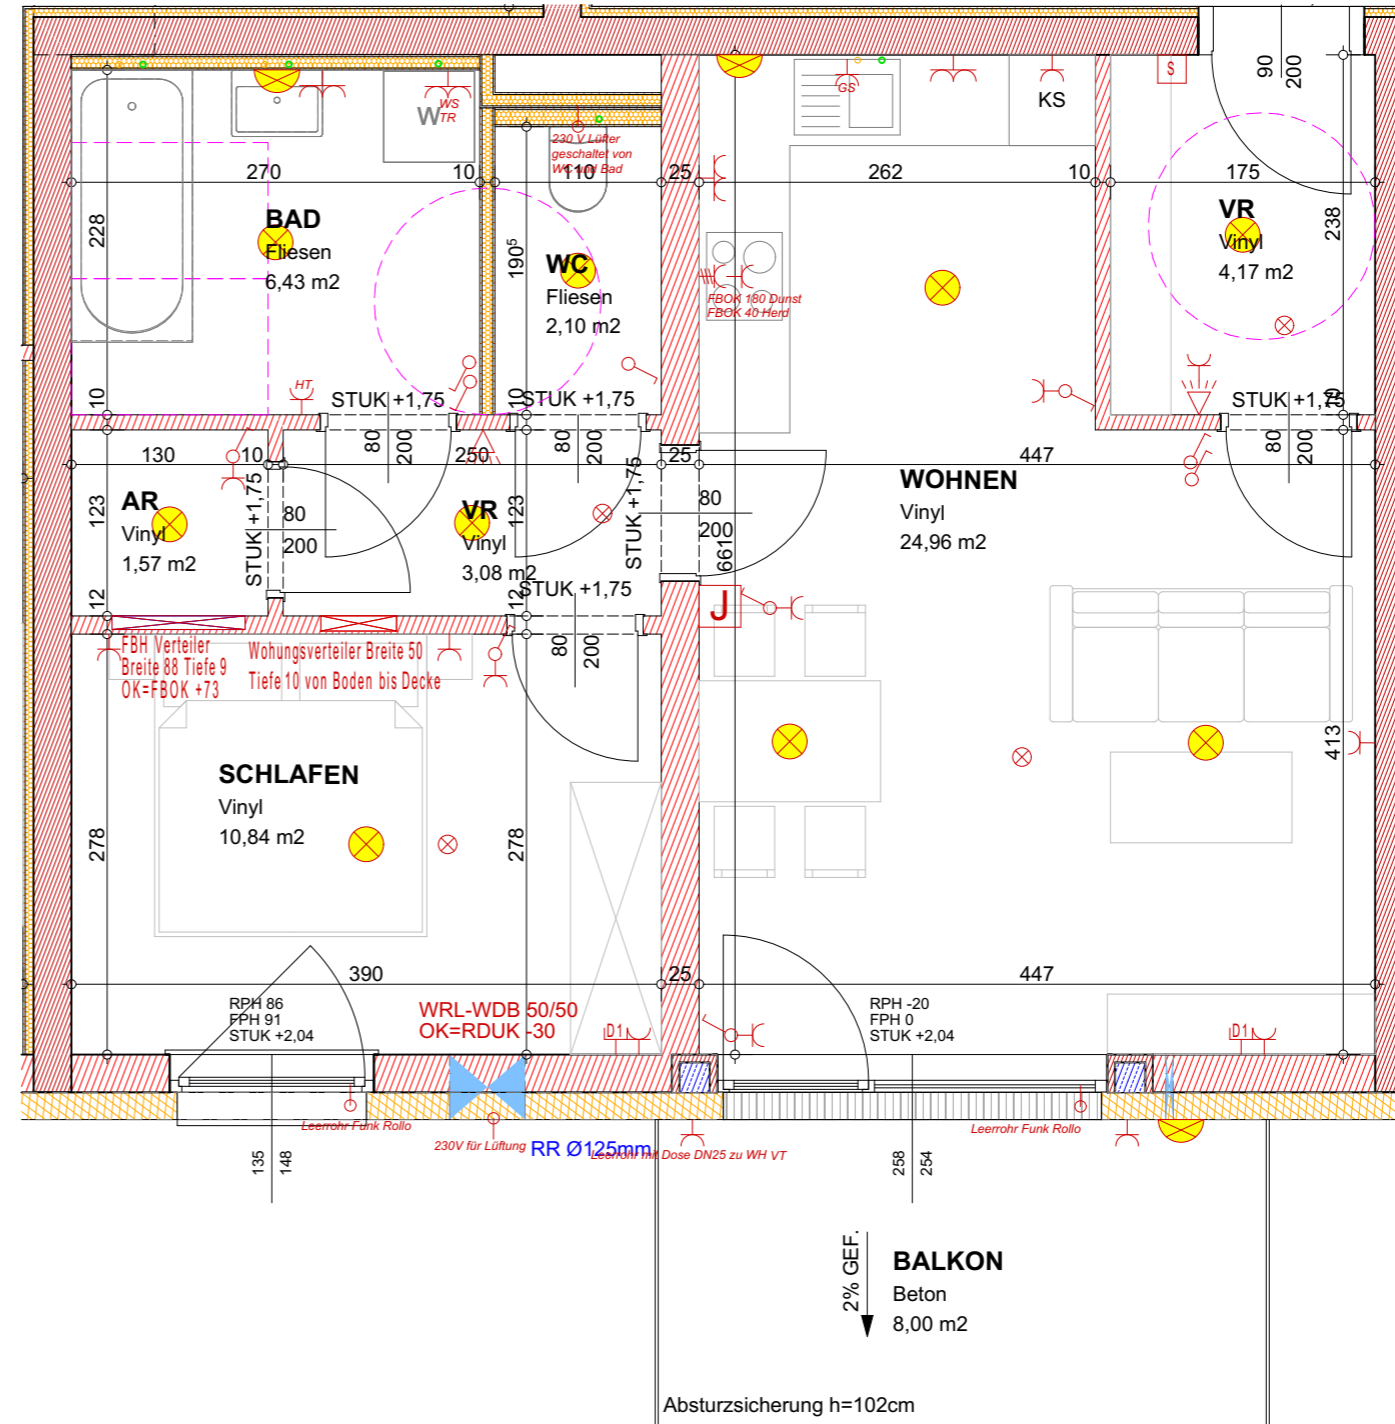

WOHNANLAGE KLAUS

HAUS 03

A3 | 1:1500, 1:50 | 22.10.2025

TOP 09

1 OBERGESCHOSS

BALKON	8,00 m ²
WFL	53,15 m ²
SUMME	61,15 m²

LEGENDE BAUTEILE		LEGENDE ELEKTRO	
	SCHALLSCHUTZZIEGEL		AUSLASS
	ZIEGEL		AUSLASS KRAFT
	STAHLBETON		AUSSCHALTER
	BETON		AUSSCHALTER 2 POLIG
	BETON		SERIENSCHALTER
	LEICHTWAND		BEWEGUNGSMELDER
	WÄRMEDÄMMUNG		WECHSELSCHALTER
			WOHNRAUMLÜFTUNG
			SCHUKOSTECKDOSE
			SCHUKOSTECKDOSE 2 FACH
			KRAFTSTECKDOSE
			DATENSTECKDOSE
			SPRECHSTELLE
			RAUCHMELDER
			THERMOSTAT
			DECKENLEUCHE
			WANDLEUCHE