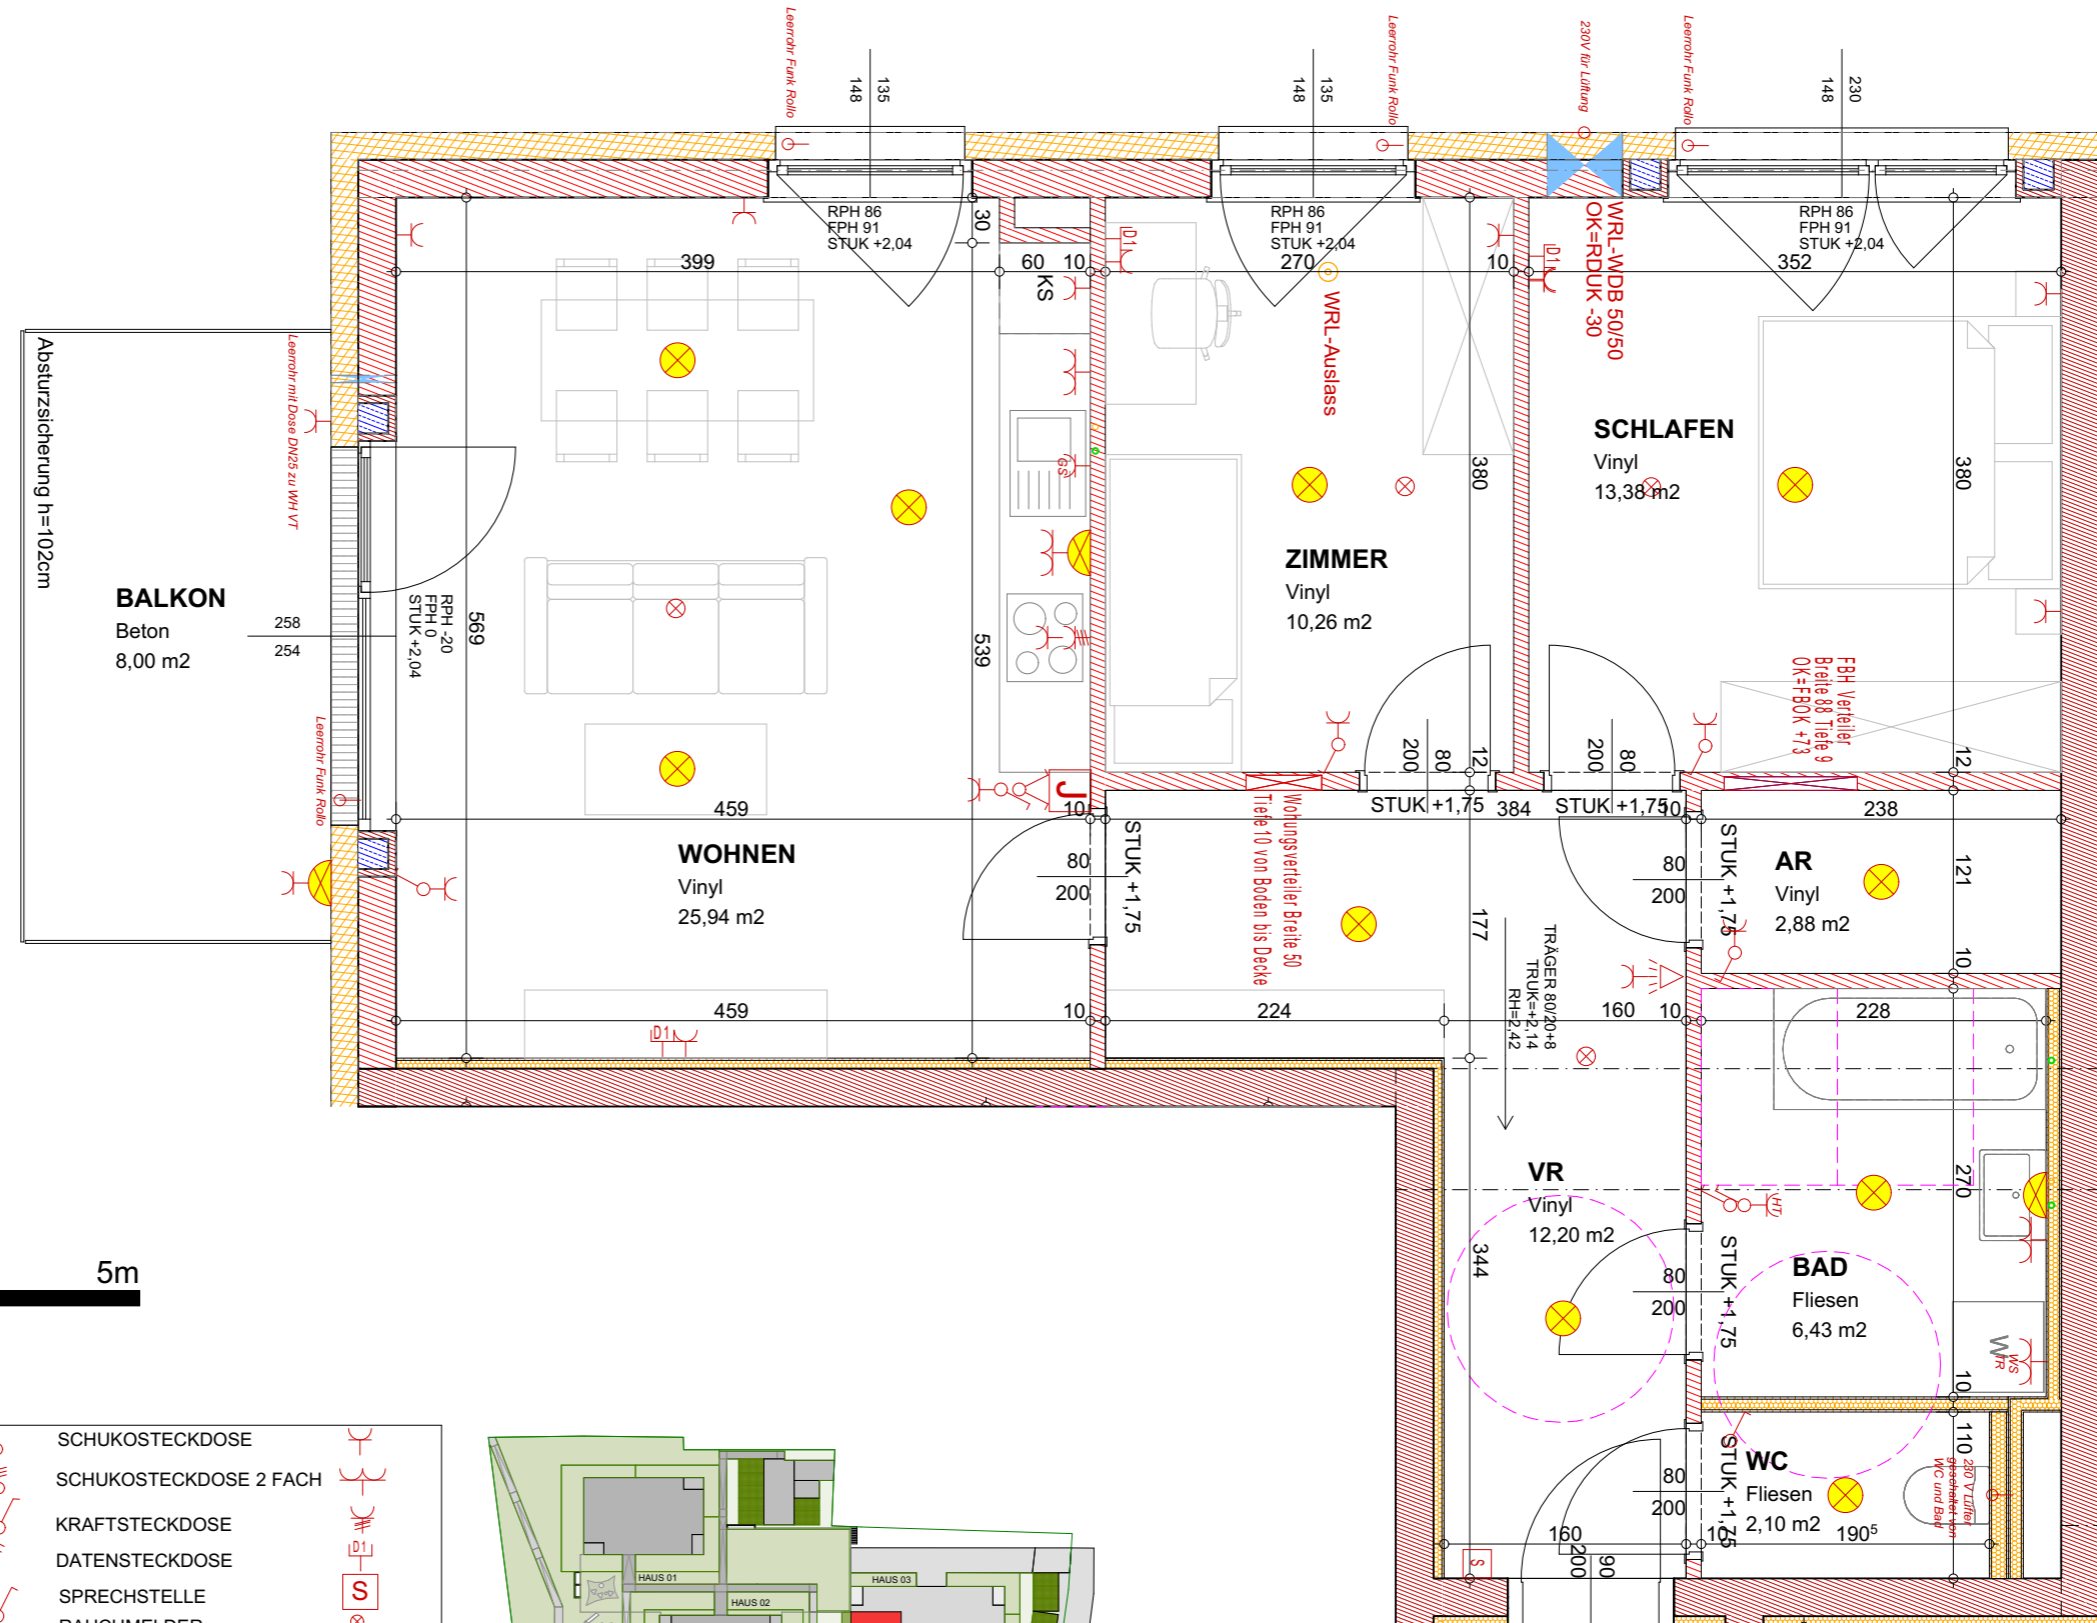

WOHNANLAGE KLAUS

HAUS 03

A3 | 1:1500, 1:50 | 22.10.2025

TOP 10

1 OBERGESCHOSS

BALKON	8,00 m ²
WFL	73,19 m ²
SUMME	81,19 m²

LEGENDE BAUTEILE	LEGENDE ELEKTRO
SCHALLSCHUTZZIEGEL	AUSLASS
ZIEGEL	AUSLASS KRAFT
STAHLBETON	AUSSCHALTER
BETON	AUSSCHALTER 2 POLIG
BETON	SERIENSCHALTER
LEICHTWAND	BEWEGUNGSMELDER
WÄRMEDÄMMUNG	WECHSELSCHALTER
	WOHNRAUMLÜFTUNG
	SCHUKOSTECKDOSE
	SCHUKOSTECKDOSE 2 FACH
	KRAFTSTECKDOSE
	DATENSTECKDOSE
	SPRECHSTELLE
	RAUCHMELDER
	THERMOSTAT
	DECKENLEUCHE
	WANDELEUCHE