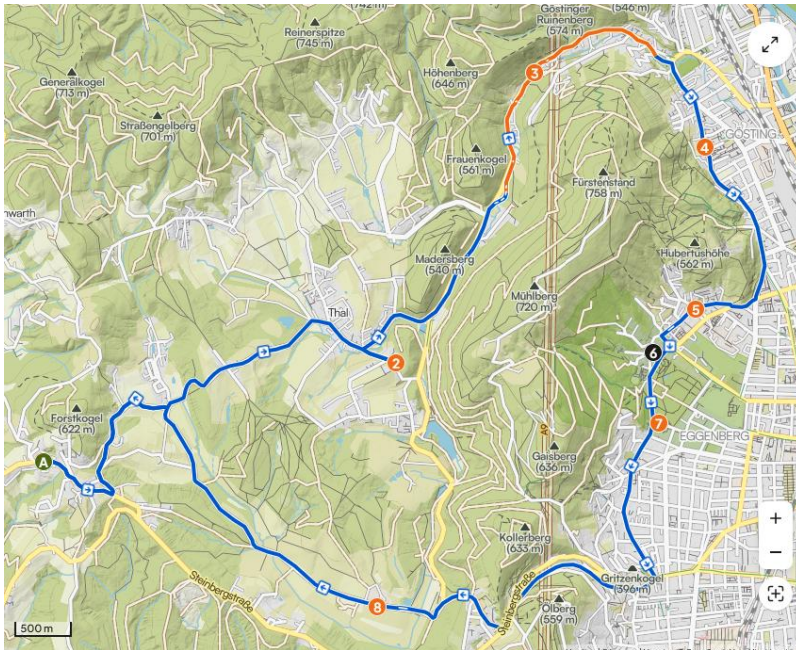

Grazer Golfclub 8052 Hardter Straße
Sportplatz Thal 8052 Thalerseestraße 75

10,1 km
11,7 km

🚶 17 min 🚗 53 min 🚲 44 min
🚶 17 min 🚲 48 min

Radtouren rund um Plankenwarth:

Quelle: <https://www.komoot.com/de-de/smarttour/38299828>