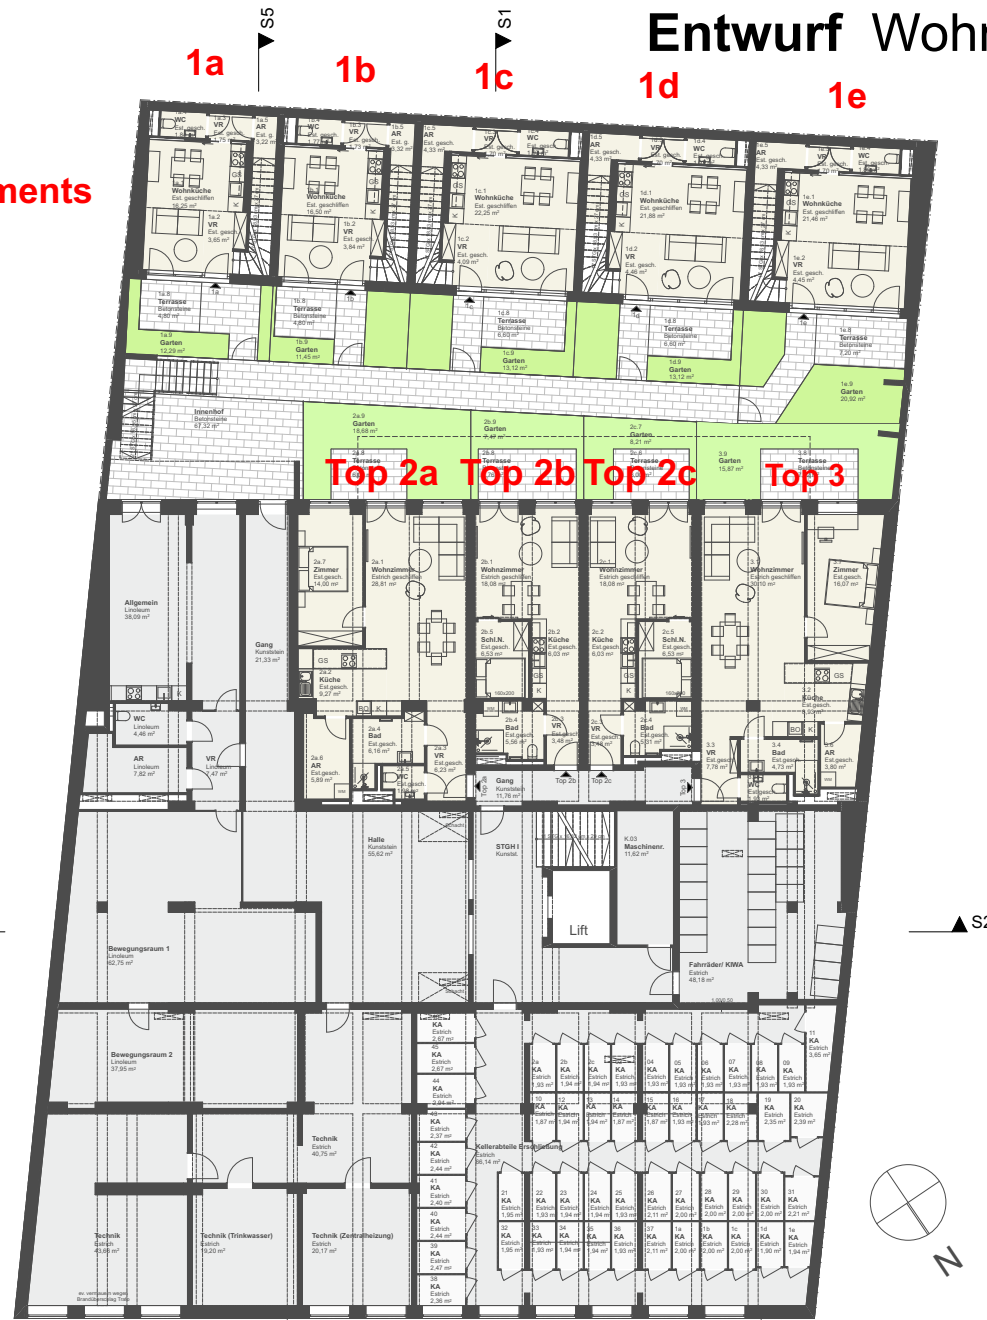

Entwurf Wohnbau Pitkagasse 4, 1210 Wien

Apartments

Gartengeschoss

Symbolhafte Darstellung

<p>werkhof Architekten</p> <p>Werkhof Architekten ZT GmbH 1060 Wien, Linke Wienzeile 178/2/100 office@werkhof.cc +43 1 8905865 www.werkhofarchitekten.at</p>	<p>Entwurf Wohnbau</p>	
	<p>Projekt:</p>	<p>Pitkagasse 4, 1210 Wien</p>
	<p>Gartengeschoss</p>	<p>M 1:300</p>
	<p>GEZ.: TK,DS,OM,LS,ÖM</p>	<p>11.03.21</p>