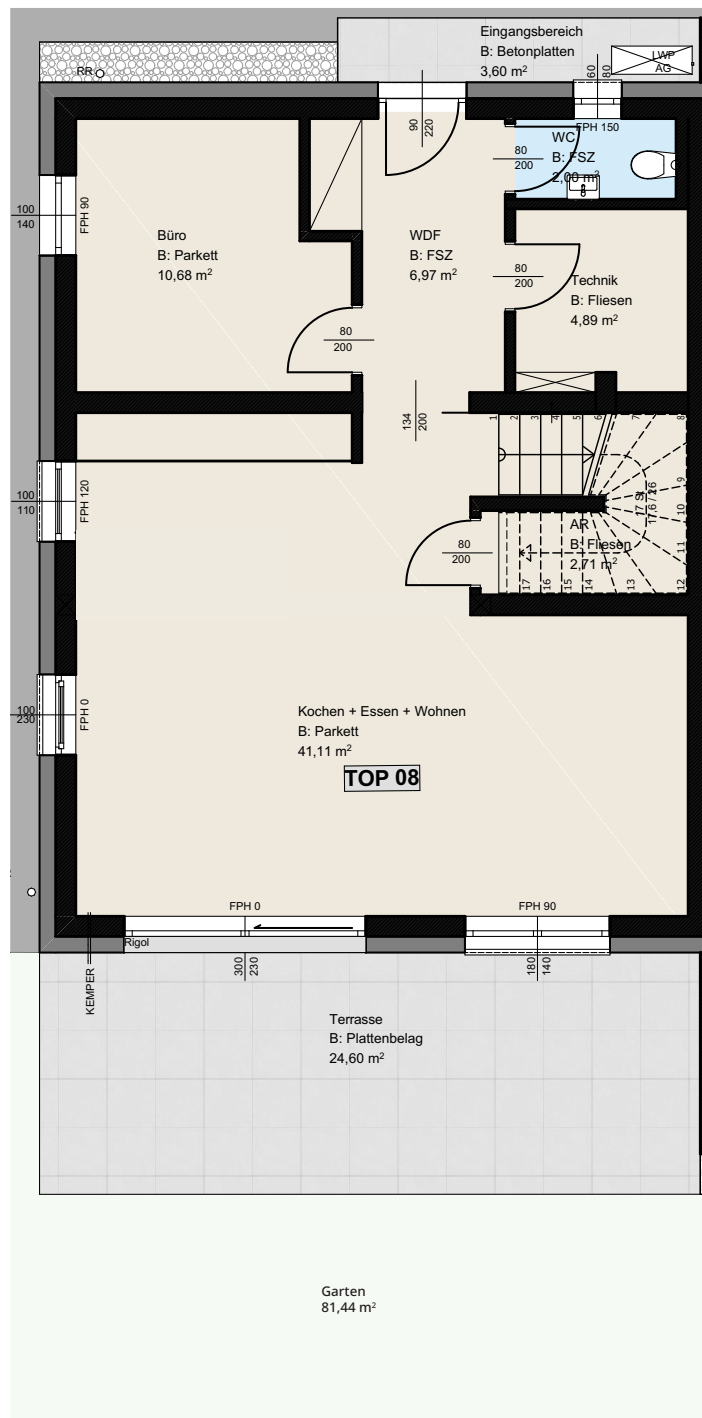

# TOP 07 - ERDGESCHOSS

5 Zimmer  
gesamte Wohnfläche  
Terrasse  
Eigengarten  
Grundstücksfläche

132,21 m<sup>2</sup>  
24,59 m<sup>2</sup>  
80,55 m<sup>2</sup>  
205,13 m<sup>2</sup>

# TOP 07 - OBERGESCHOSS

5 Zimmer  
gesamte Wohnfläche  
Terrasse  
Eigengarten  
Grundstücksfläche

132,21 m<sup>2</sup>  
24,59 m<sup>2</sup>  
80,55 m<sup>2</sup>  
205,13 m<sup>2</sup>

# TOP 08 - ERDGESCHOSS

5 Zimmer  
gesamte Wohnfläche  
Terrasse  
Eigengarten  
Grundstücksfläche

133,14 m<sup>2</sup>  
24,59 m<sup>2</sup>  
81,44 m<sup>2</sup>  
201,29 m<sup>2</sup>

# TOP 08 - OBERGESCHOSS

5 Zimmer  
gesamte Wohnfläche  
Terrasse  
Eigengarten  
Grundstücksfläche

133,14 m<sup>2</sup>  
24,59 m<sup>2</sup>  
81,44 m<sup>2</sup>  
201,29 m<sup>2</sup>