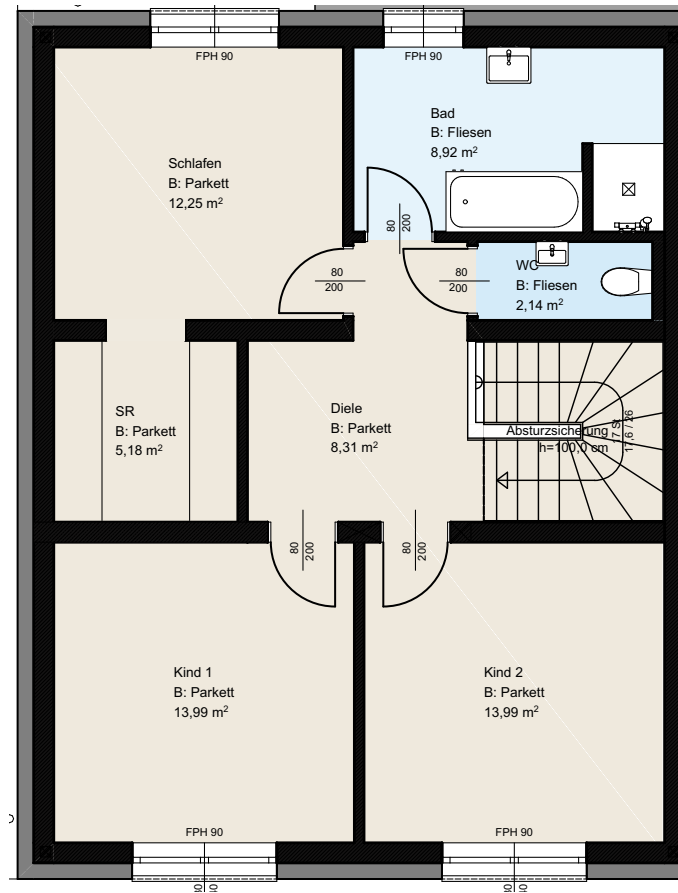

# TOP 07 - OBERGESCHOSS

5 Zimmer  
gesamte Wohnfläche  
Terrasse  
Eigengarten  
Grundstücksfläche

132,21 m<sup>2</sup>  
24,59 m<sup>2</sup>  
80,55 m<sup>2</sup>  
205,13 m<sup>2</sup>

# TOP 08 - ERDGESCHOSS

5 Zimmer  
gesamte Wohnfläche  
Terrasse  
Eigengarten  
Grundstücksfläche

133,14 m<sup>2</sup>  
24,59 m<sup>2</sup>  
81,44 m<sup>2</sup>  
201,29 m<sup>2</sup>

# TOP 08 - OBERGESCHOSS

5 Zimmer  
gesamte Wohnfläche  
Terrasse  
Eigengarten  
Grundstücksfläche

133,14 m<sup>2</sup>  
24,59 m<sup>2</sup>  
81,44 m<sup>2</sup>  
201,29 m<sup>2</sup>

# TOP 09 - ERDGESCHOSS

5 Zimmer  
gesamte Wohnfläche  
Terrasse  
Eigengarten  
Grundstücksfläche

136,74 m<sup>2</sup>  
24,29 m<sup>2</sup>  
67,18 m<sup>2</sup>  
189,29 m<sup>2</sup>