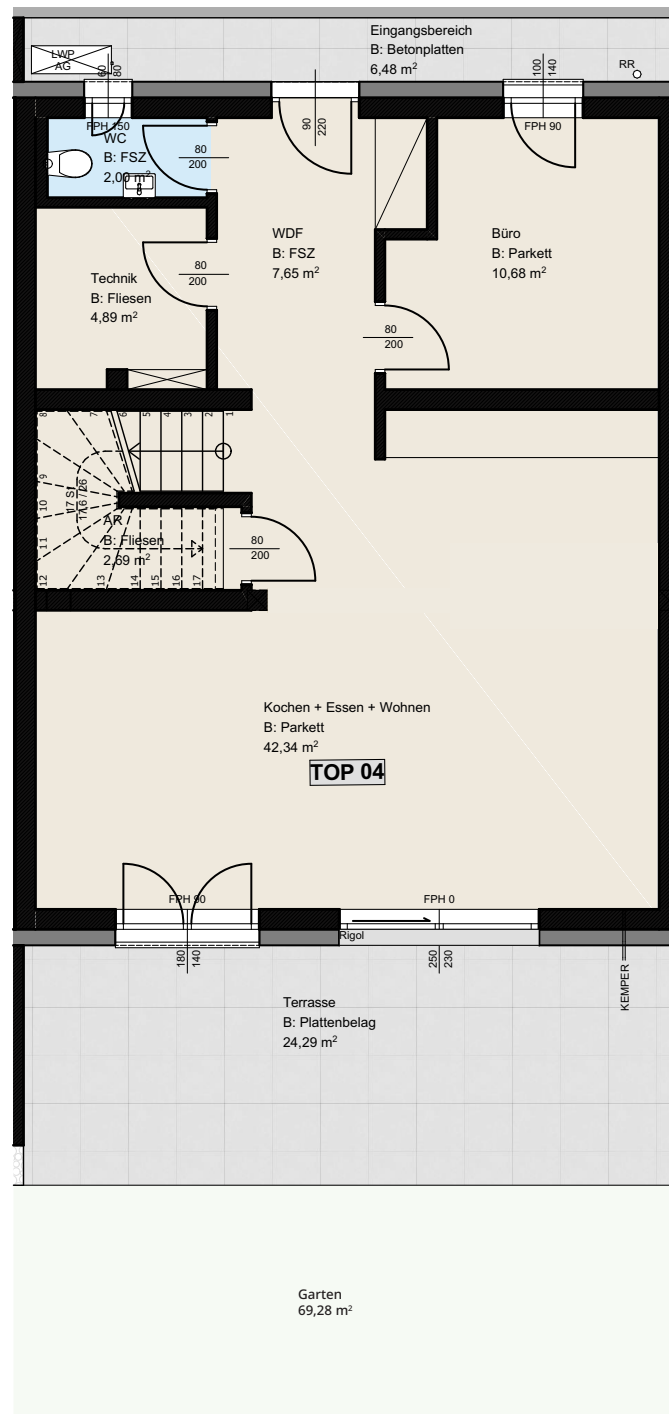

# Verkaufspläne

Die vorliegenden Planunterlagen dienen der groben Orientierung und können in Fläche und Aufteilung vom Ist-Stand abweichen. Der Vermittler übernimmt für die Richtigkeit keinerlei Haftung. Die abgebildeten Möbel und Einrichtungsgegenstände sind lediglich symbolhaft dargestellt und nicht Teil der Immobilie. KEIN MASSSTAB!

# TOP 04 - ERDGESCHOSS

5 Zimmer  
gesamte Wohnfläche  
Terrasse  
Eigengarten  
Grundstücksfläche

136,89 m<sup>2</sup>  
24,29 m<sup>2</sup>  
69,28 m<sup>2</sup>  
190,80 m<sup>2</sup>