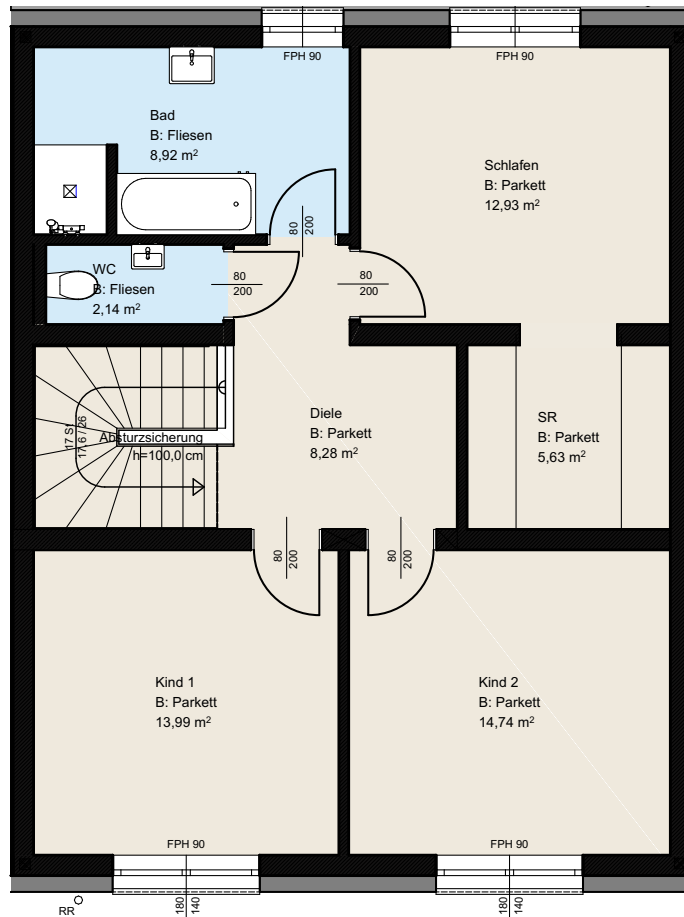

# TOP 08 - OBERGESCHOSS

5 Zimmer  
gesamte Wohnfläche  
Terrasse  
Eigengarten  
Grundstücksfläche

133,14 m<sup>2</sup>  
24,59 m<sup>2</sup>  
81,44 m<sup>2</sup>  
201,29 m<sup>2</sup>

# TOP 09 - ERDGESCHOSS

5 Zimmer  
gesamte Wohnfläche  
Terrasse  
Eigengarten  
Grundstücksfläche

136,74 m<sup>2</sup>  
24,29 m<sup>2</sup>  
67,18 m<sup>2</sup>  
189,29 m<sup>2</sup>

# TOP 09 - OBERGESCHOSS

5 Zimmer  
gesamte Wohnfläche  
Terrasse  
Eigengarten  
Grundstücksfläche

136,74 m<sup>2</sup>  
24,29 m<sup>2</sup>  
67,18 m<sup>2</sup>  
189,29 m<sup>2</sup>