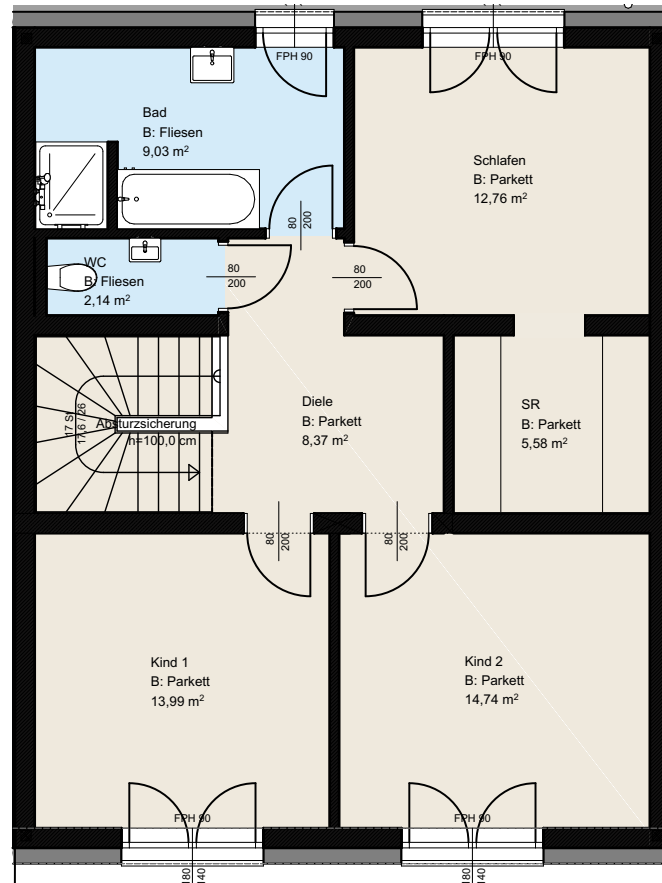

# TOP 04 - ERDGESCHOSS

5 Zimmer  
gesamte Wohnfläche  
Terrasse  
Eigengarten  
Grundstücksfläche

136,89 m<sup>2</sup>  
24,29 m<sup>2</sup>  
69,28 m<sup>2</sup>  
190,80 m<sup>2</sup>

# TOP 04 - OBERGESCHOSS

5 Zimmer  
gesamte Wohnfläche  
Terrasse  
Eigengarten  
Grundstücksfläche

136,89 m<sup>2</sup>  
24,29 m<sup>2</sup>  
69,28 m<sup>2</sup>  
190,80 m<sup>2</sup>

# TOP 07 - ERDGESCHOSS

5 Zimmer  
gesamte Wohnfläche  
Terrasse  
Eigengarten  
Grundstücksfläche

132,21 m<sup>2</sup>  
24,59 m<sup>2</sup>  
80,55 m<sup>2</sup>  
205,13 m<sup>2</sup>