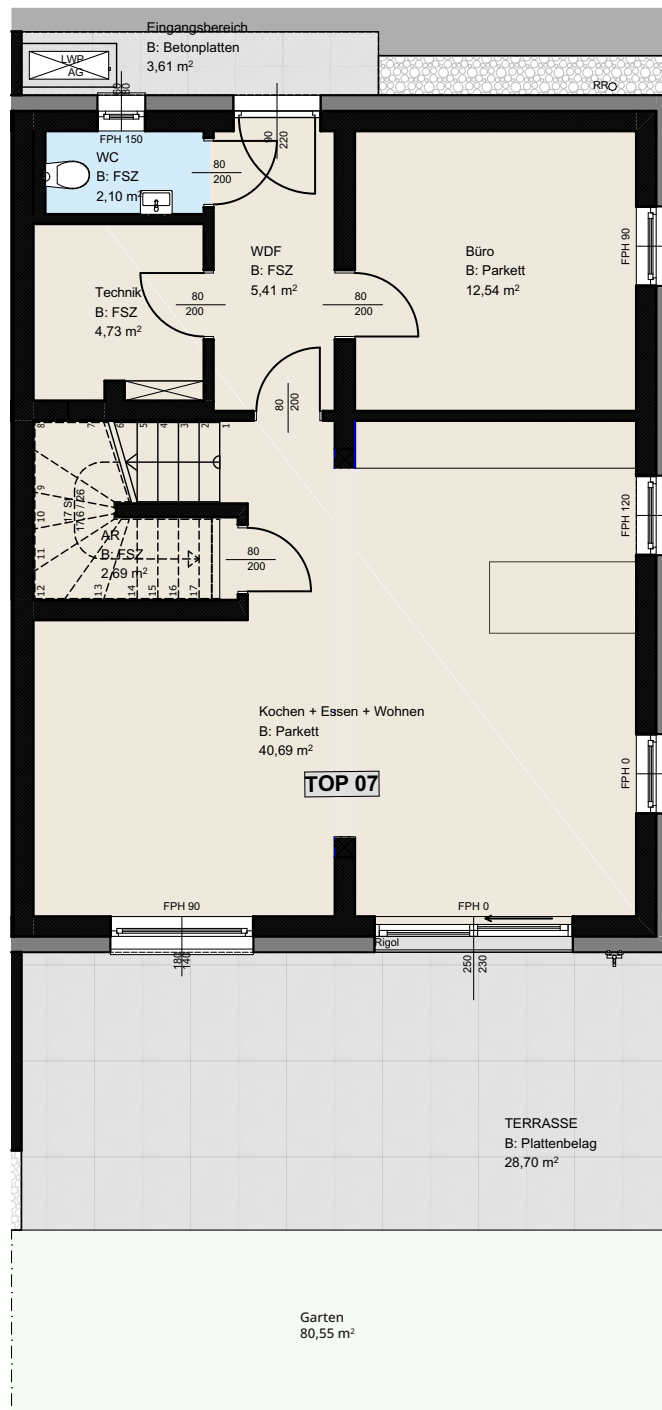

# TOP 04 - ERDGESCHOSS

5 Zimmer  
gesamte Wohnfläche  
Terrasse  
Eigengarten  
Grundstücksfläche

136,89 m<sup>2</sup>  
24,29 m<sup>2</sup>  
69,28 m<sup>2</sup>  
190,80 m<sup>2</sup>

# TOP 04 - OBERGESCHOSS

5 Zimmer  
gesamte Wohnfläche  
Terrasse  
Eigengarten  
Grundstücksfläche

136,89 m<sup>2</sup>  
24,29 m<sup>2</sup>  
69,28 m<sup>2</sup>  
190,80 m<sup>2</sup>

# TOP 07 - ERDGESCHOSS

5 Zimmer  
gesamte Wohnfläche  
Terrasse  
Eigengarten  
Grundstücksfläche

132,21 m<sup>2</sup>  
24,59 m<sup>2</sup>  
80,55 m<sup>2</sup>  
205,13 m<sup>2</sup>

# TOP 07 - OBERGESCHOSS

5 Zimmer  
gesamte Wohnfläche  
Terrasse  
Eigengarten  
Grundstücksfläche

132,21 m<sup>2</sup>  
24,59 m<sup>2</sup>  
80,55 m<sup>2</sup>  
205,13 m<sup>2</sup>