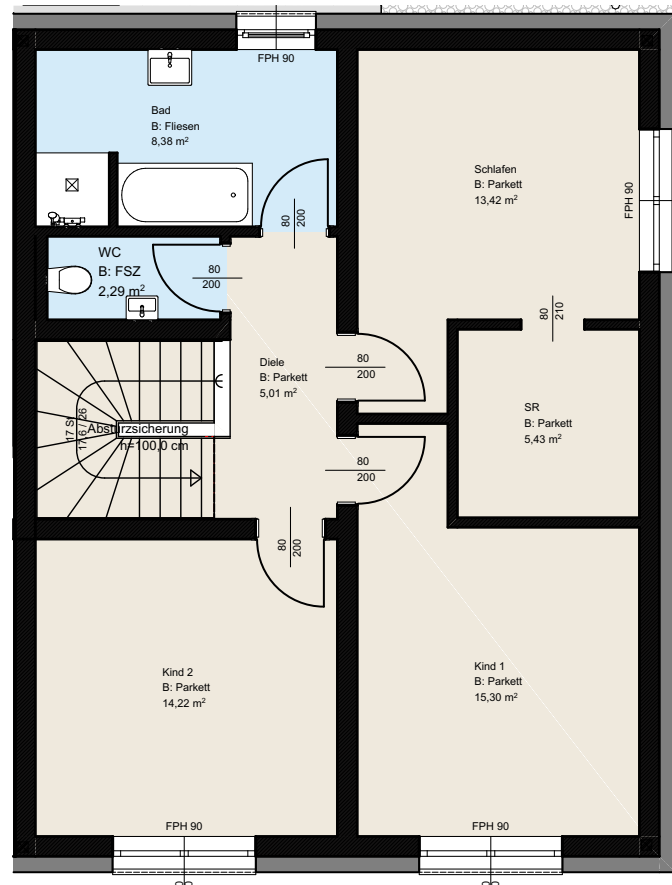

# TOP 04 - OBERGESCHOSS

5 Zimmer  
gesamte Wohnfläche  
Terrasse  
Eigengarten  
Grundstücksfläche

136,89 m<sup>2</sup>  
24,29 m<sup>2</sup>  
69,28 m<sup>2</sup>  
190,80 m<sup>2</sup>

# TOP 07 - ERDGESCHOSS

5 Zimmer  
gesamte Wohnfläche  
Terrasse  
Eigengarten  
Grundstücksfläche

132,21 m<sup>2</sup>  
24,59 m<sup>2</sup>  
80,55 m<sup>2</sup>  
205,13 m<sup>2</sup>

# TOP 07 - OBERGESCHOSS

5 Zimmer  
gesamte Wohnfläche  
Terrasse  
Eigengarten  
Grundstücksfläche

132,21 m<sup>2</sup>  
24,59 m<sup>2</sup>  
80,55 m<sup>2</sup>  
205,13 m<sup>2</sup>

# TOP 08 - ERDGESCHOSS

5 Zimmer  
gesamte Wohnfläche  
Terrasse  
Eigengarten  
Grundstücksfläche

133,14 m<sup>2</sup>  
24,59 m<sup>2</sup>  
81,44 m<sup>2</sup>  
201,29 m<sup>2</sup>