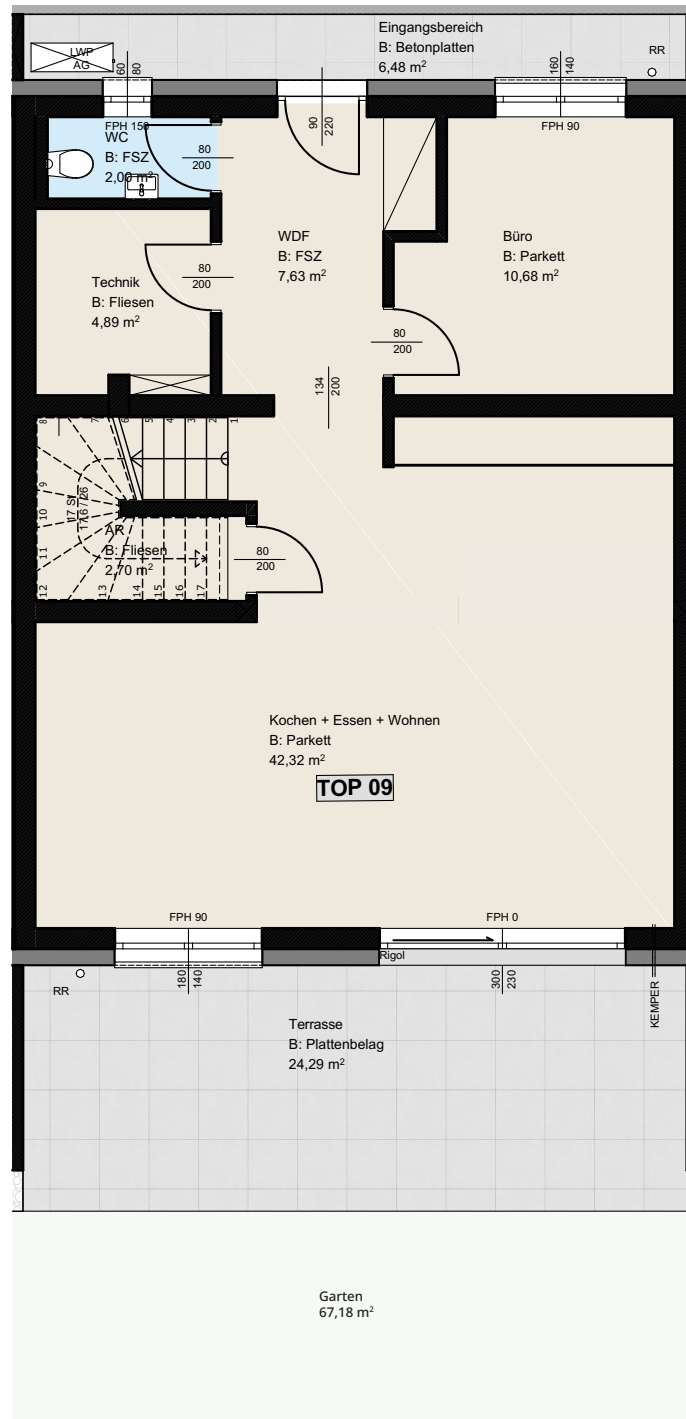

# TOP 08 - ERDGESCHOSS

5 Zimmer  
gesamte Wohnfläche  
Terrasse  
Eigengarten  
Grundstücksfläche

133,14 m<sup>2</sup>  
24,59 m<sup>2</sup>  
81,44 m<sup>2</sup>  
201,29 m<sup>2</sup>

# TOP 08 - OBERGESCHOSS

5 Zimmer  
gesamte Wohnfläche  
Terrasse  
Eigengarten  
Grundstücksfläche

133,14 m<sup>2</sup>  
24,59 m<sup>2</sup>  
81,44 m<sup>2</sup>  
201,29 m<sup>2</sup>

# TOP 09 - ERDGESCHOSS

5 Zimmer  
gesamte Wohnfläche  
Terrasse  
Eigengarten  
Grundstücksfläche

136,74 m<sup>2</sup>  
24,29 m<sup>2</sup>  
67,18 m<sup>2</sup>  
189,29 m<sup>2</sup>

# TOP 09 - OBERGESCHOSS

5 Zimmer  
gesamte Wohnfläche  
Terrasse  
Eigengarten  
Grundstücksfläche

136,74 m<sup>2</sup>  
24,29 m<sup>2</sup>  
67,18 m<sup>2</sup>  
189,29 m<sup>2</sup>