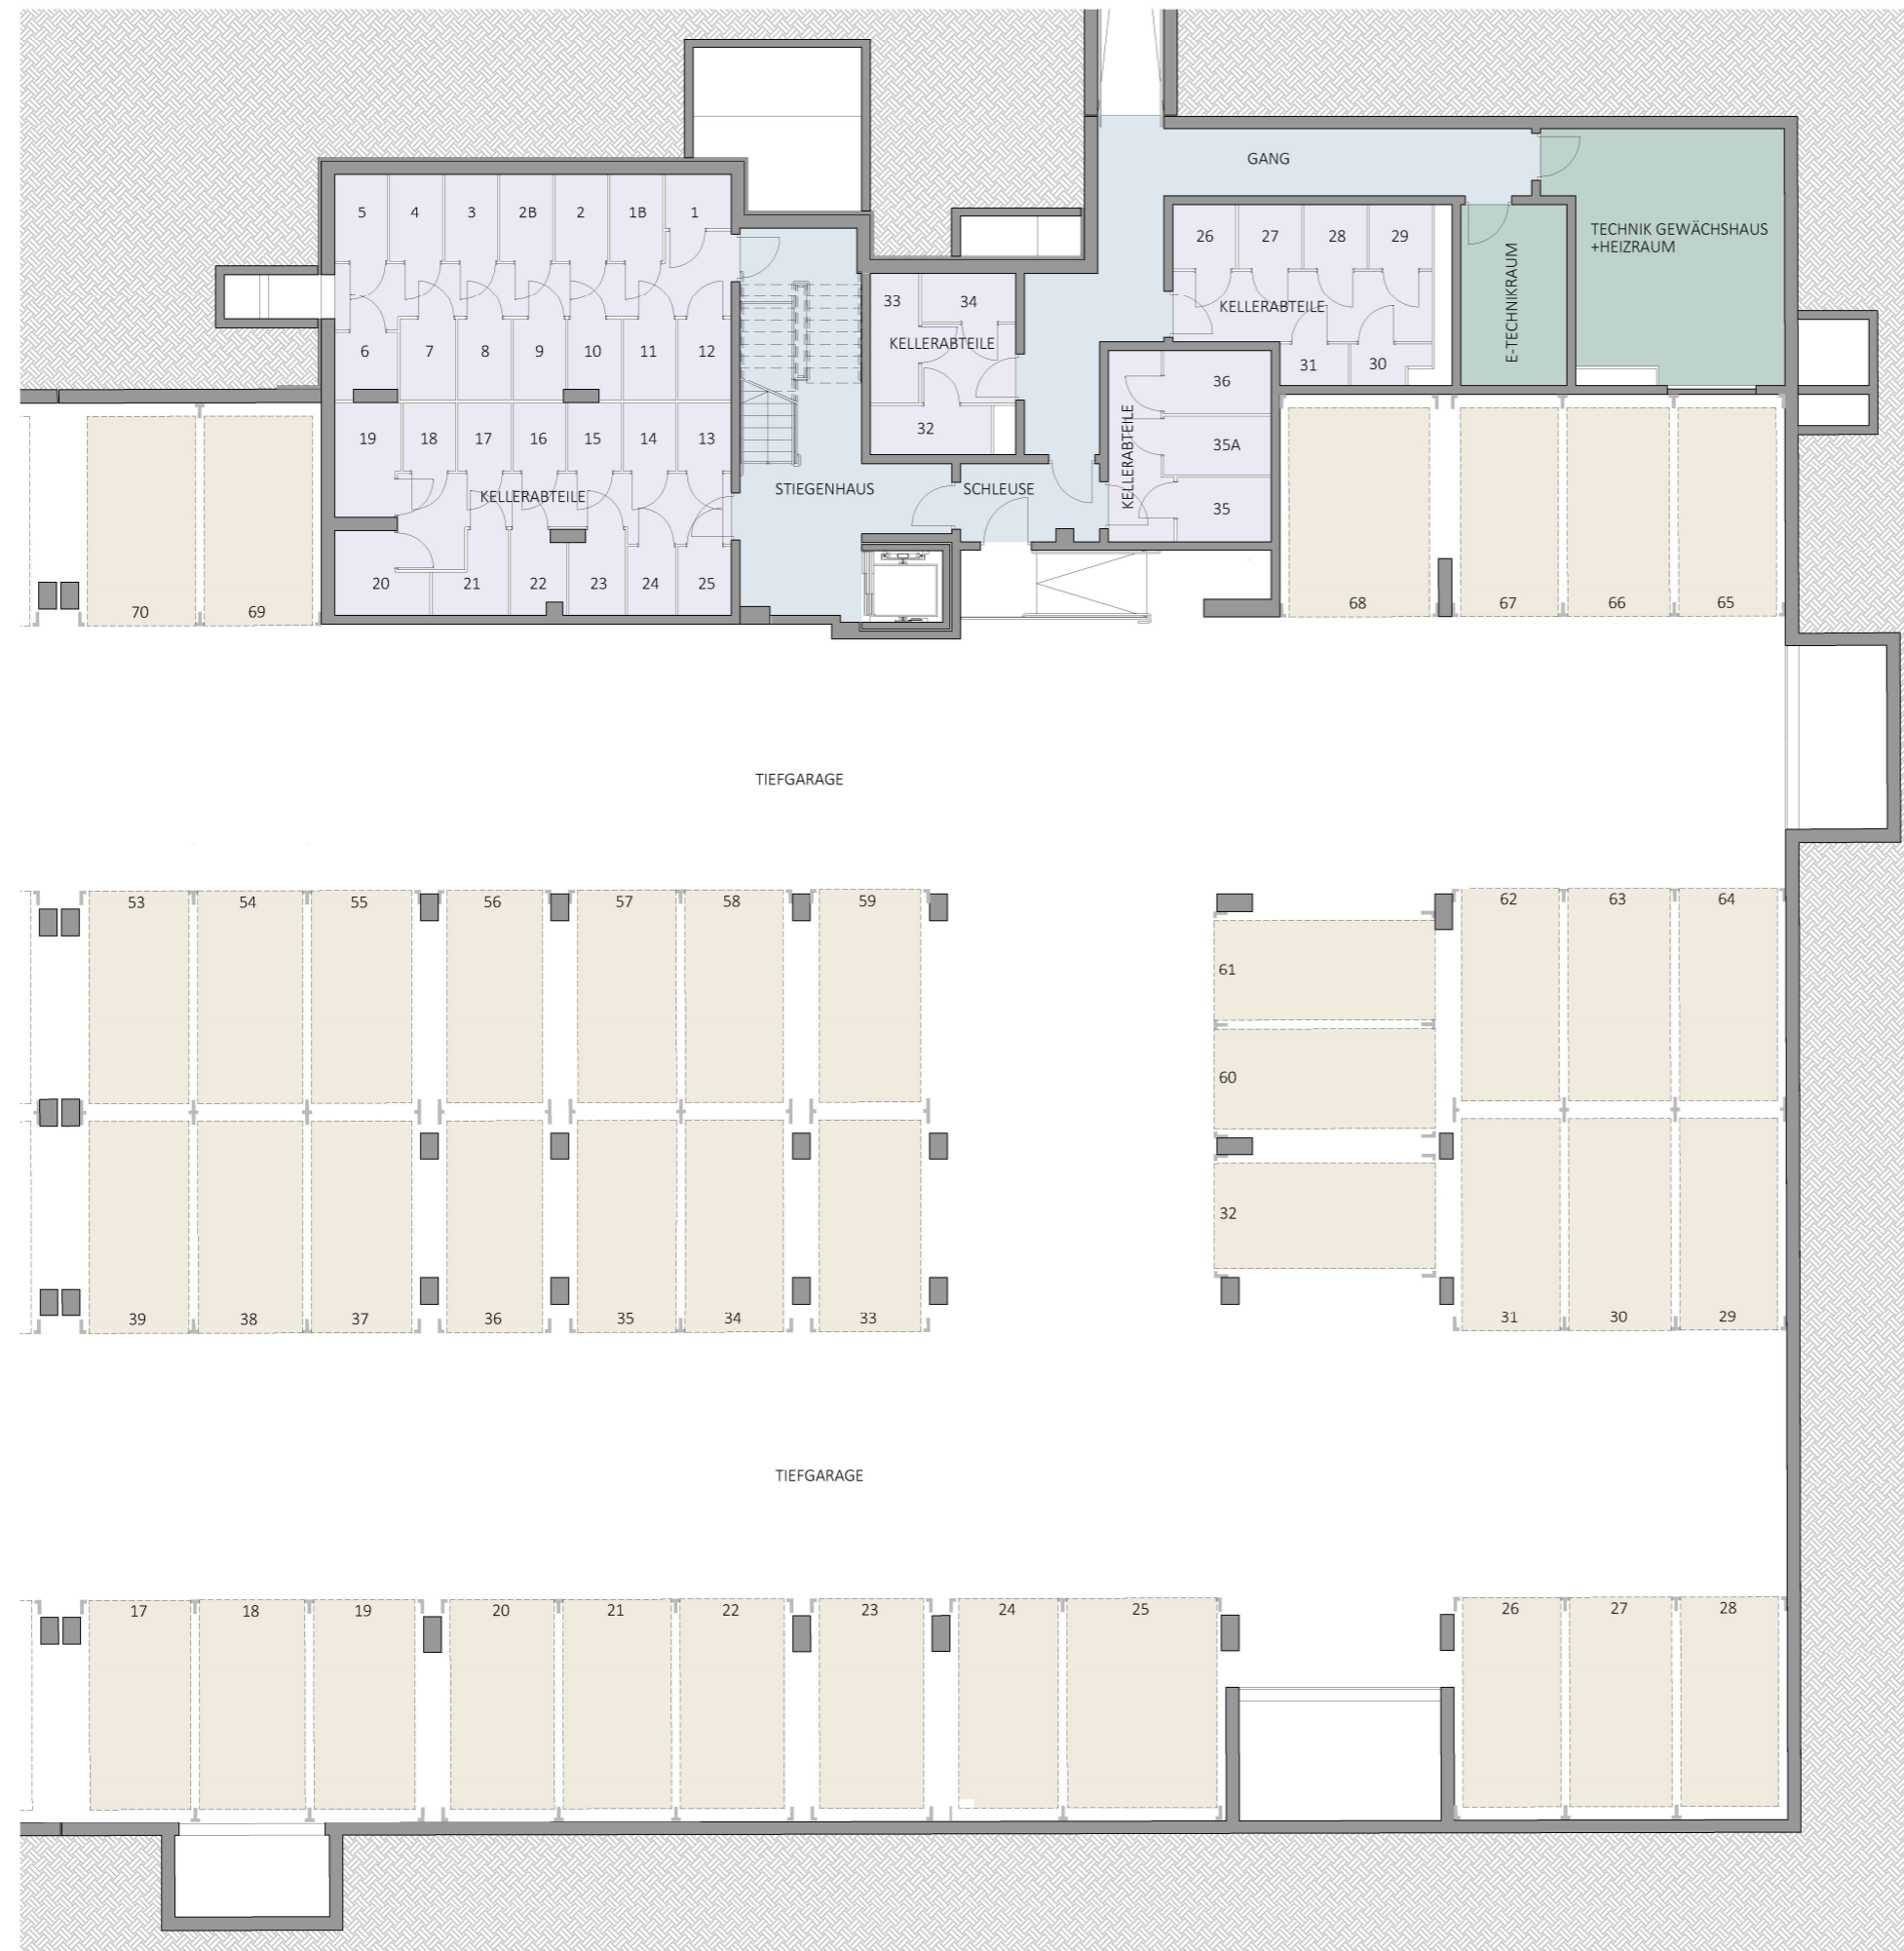

AM  
SCHÖNEN  
PLATZ

LAXENBURGER STRASSE 151G

Am Marokkanischen Platz

UG ÜBERSICHTSPLAN

0m 1 2 3 4 5m  
M 1:150

Stand: Februar 2024

LEGENDE:

- KELLERABTEILE
- HAUSTECHNIKRAUME
- ERSCHLIESSUNGSFLÄCHEN
- PKW Garagenplätze