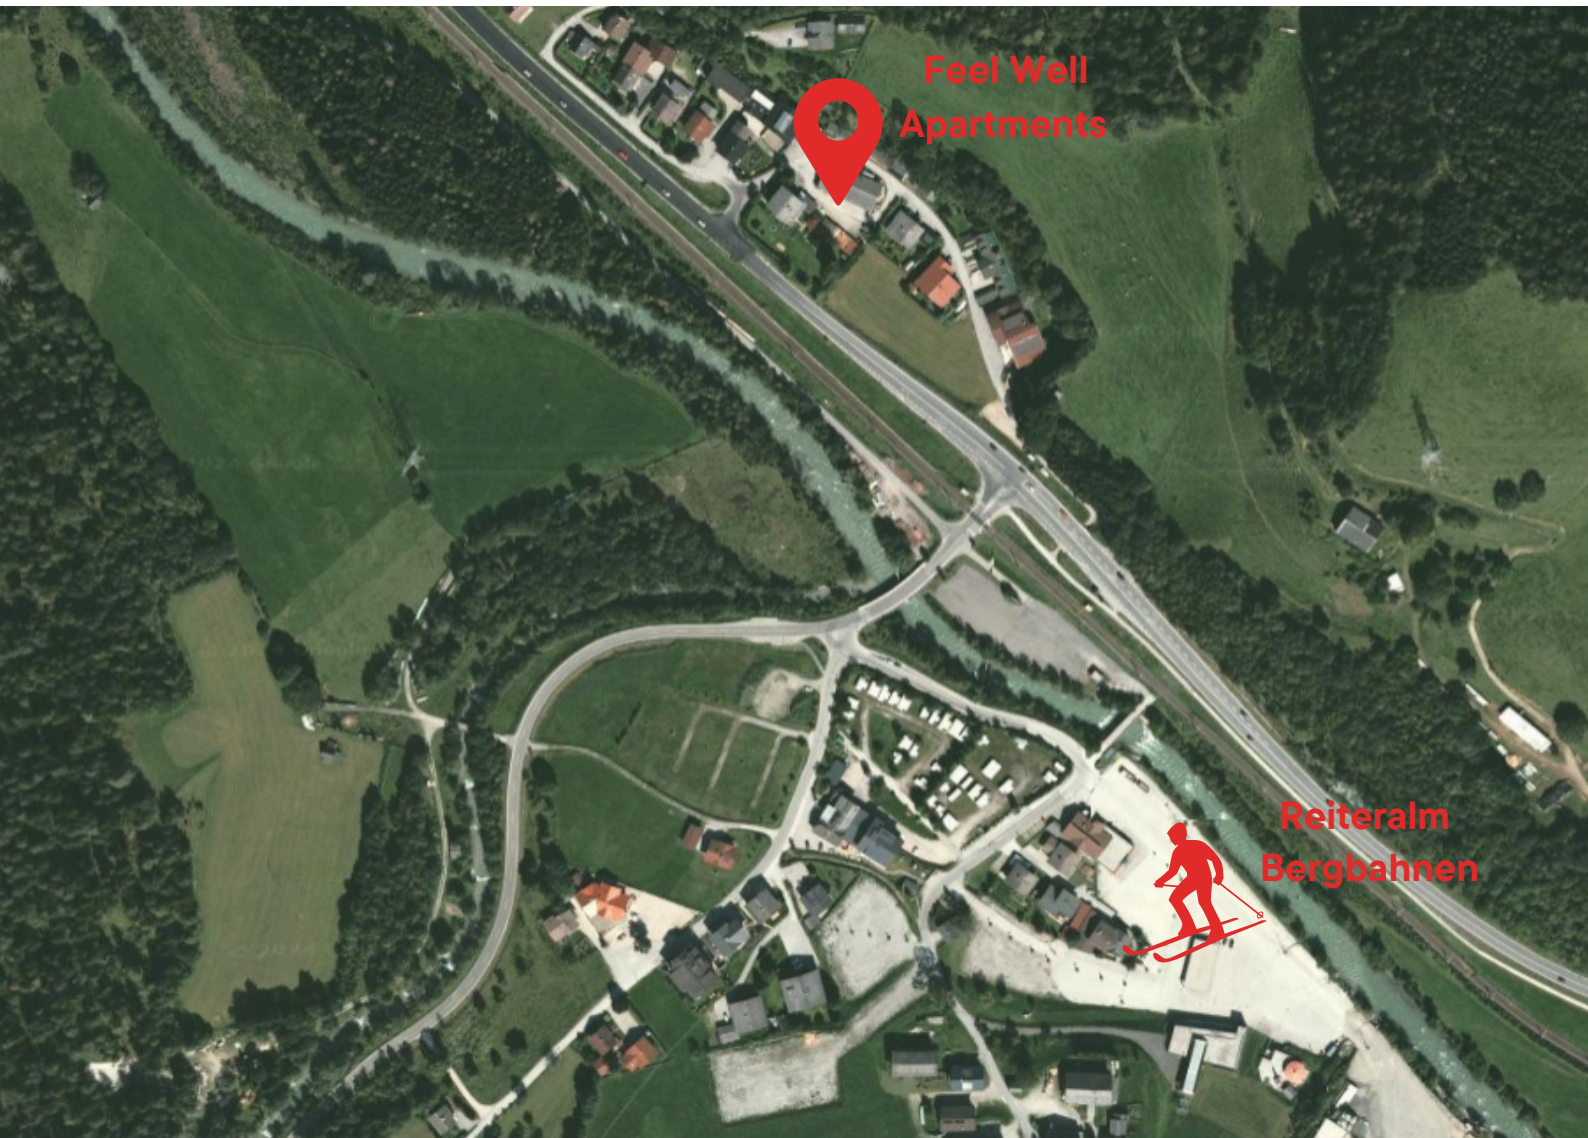

Die Nähe zum Dachsteinmassiv und zur Schladminger Tauern bietet spektakuläre Panoramen und eine Fülle an Freizeitmöglichkeiten.

Die Reiteralp ist Teil der renommierten Skiregion Schladming-Dachstein, die wiederum zur Ski amade, einem der größten Skiverbände Europas, gehört.

- Ca. 300 km nach Wien
- Ca. 176 km nach Graz
- Ca. 100 km nach Salzburg
- Tolle Verkehrsanbindung mit dem Auto und dem Zug
- In wenigen Minuten mit dem Auto bzw. dem Skibus ins Stadtzentrum von Schladming
- Wenige Gehminuten zur Talstation "Bergbahnen Reiteralm"