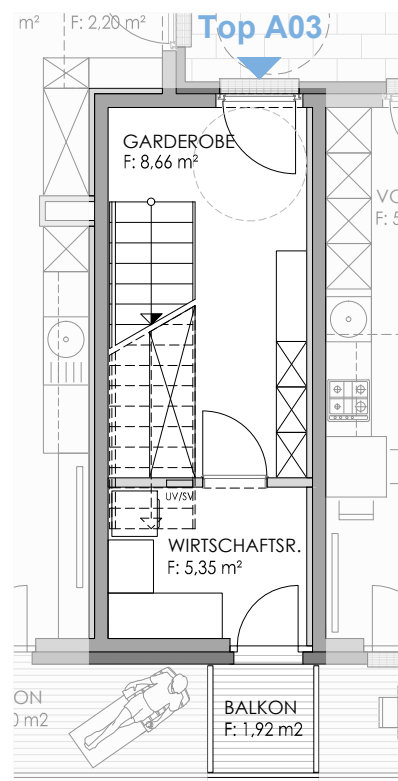

## Top A03 Obergeschoss/Dachgeschoss

Garderobe	8.66 m <sup>2</sup>
Wirtschaftsr.	5.35 m <sup>2</sup>
Wohnen / Kochen	39.68 m <sup>2</sup>
Zimmer	14.78 m <sup>2</sup>
Zimmer	10.22 m <sup>2</sup>
Bad	6.02 m <sup>2</sup>
Gang	6.77 m <sup>2</sup>
WC	1.54 m <sup>2</sup>

**Wohnnutzfläche 93.02 m<sup>2</sup>**

Balkon	19.60 m <sup>2</sup>
Terrasse	40.20 m <sup>2</sup>

Dachgeschoss

Obergeschoss

Alle Maße sind Rohbaumaße. Maßtoleranzen bis zu +/-3% möglich.  
Für Möblierung Naturmaße nehmen. Die Möblierung ist im Preis nicht enthalten.  
Artikel und Preisabweichungen sowie Irrtum und Druckfehler vorbehalten. Stand Mai 2024