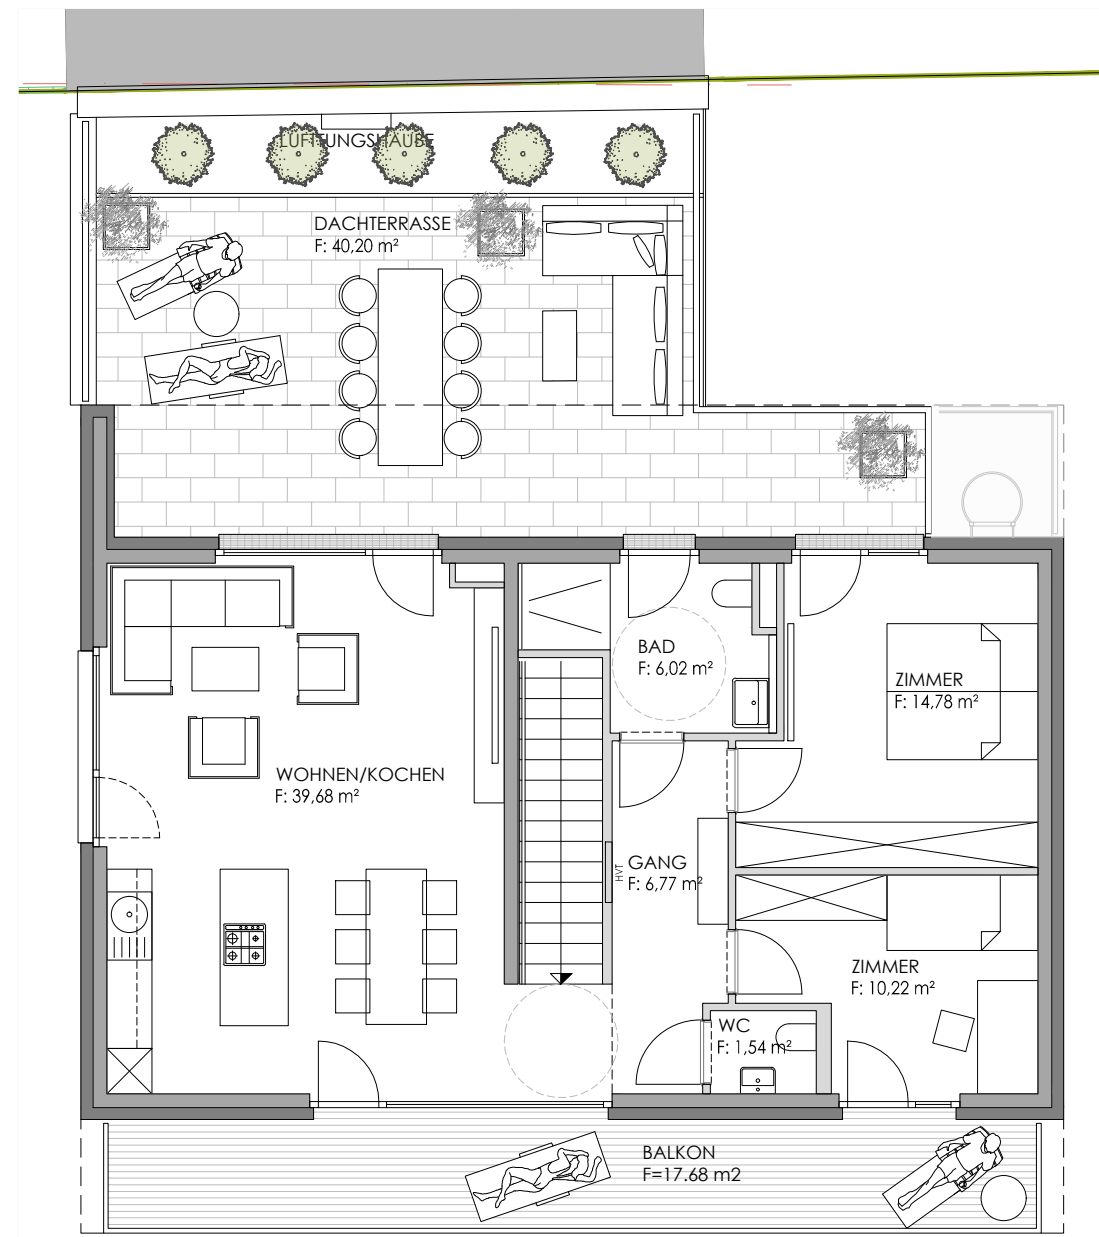

## Top A03 Obergeschoss/Dachgeschoss

Garderobe	8.66 m <sup>2</sup>
Wirtschaftsr.	5.35 m <sup>2</sup>
Wohnen / Kochen	39.68 m <sup>2</sup>
Zimmer	14.78 m <sup>2</sup>
Zimmer	10.22 m <sup>2</sup>
Bad	6.02 m <sup>2</sup>
Gang	6.77 m <sup>2</sup>
WC	1.54 m <sup>2</sup>

**Wohnnutzfläche 93.02 m<sup>2</sup>**

Balkon	19.60 m <sup>2</sup>
Terrasse	40.20 m <sup>2</sup>

Dachgeschoss

Obergeschoss

Alle Maße sind Rohbaumaße. Maßtoleranzen bis zu +/-3% möglich.  
Für Möblierung Naturmaße nehmen. Die Möblierung ist im Preis nicht enthalten.  
Artikel und Preisabweichungen sowie Irrtum und Druckfehler vorbehalten. Stand Mai 2024