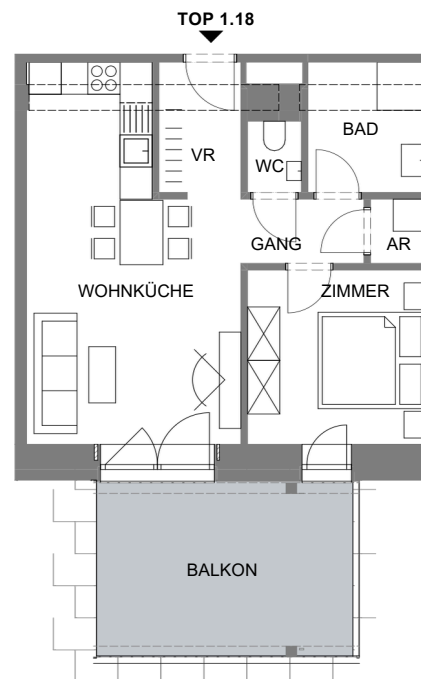

1.18

1. Obergeschoß

AR	1,23
Bad	5,33
Gang	2,75
VR	3,84
WC	1,33
Wohnküche	24,23
Zimmer	10,79
	49,50 m²
<hr/>	
Balkon	15,95
	15,95 m²

I I I I I 2

I 5 m

M 1:100

Am Breitenstein 5
4202 Kirchschlag bei Linz