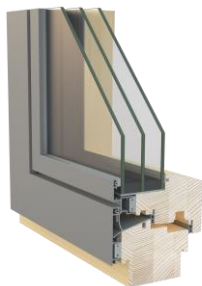

Hansgrohe Ecostat S

Wannenthermostat
Aufputz, Chrom

Hansgrohe Croma 100

Croma 100 Vario Ecosmart
mit Brausestange 90 cm und Seifenschale

Bild	Produkt	Beschreibung
------	---------	--------------

Fenster und Fensterbeschläge:

Z105
Edelstahl

Hrachowina
Slim

Holz-Alu Fenster
3-fach Isolierglas

Hrachowina

Fensterolive
Edelstahl

Bild	Produkt	Beschreibung
------	---------	--------------

Türdrücker

Schachermayer

Türdrücker innen
Niro, matt oder glänzend

Bild	Produkt	Beschreibung
-------------	----------------	---------------------

Klimageräte:

Daikin Perfera
FTXM20-42M

Innenteil wandhängend

Bild	Produkt	Beschreibung
-------------	----------------	---------------------

Bild

Produkt

Beschreibung

Zaun

Zaun innerhalb, Doppelstabmatte
verzinkt oder pulverbeschichtet