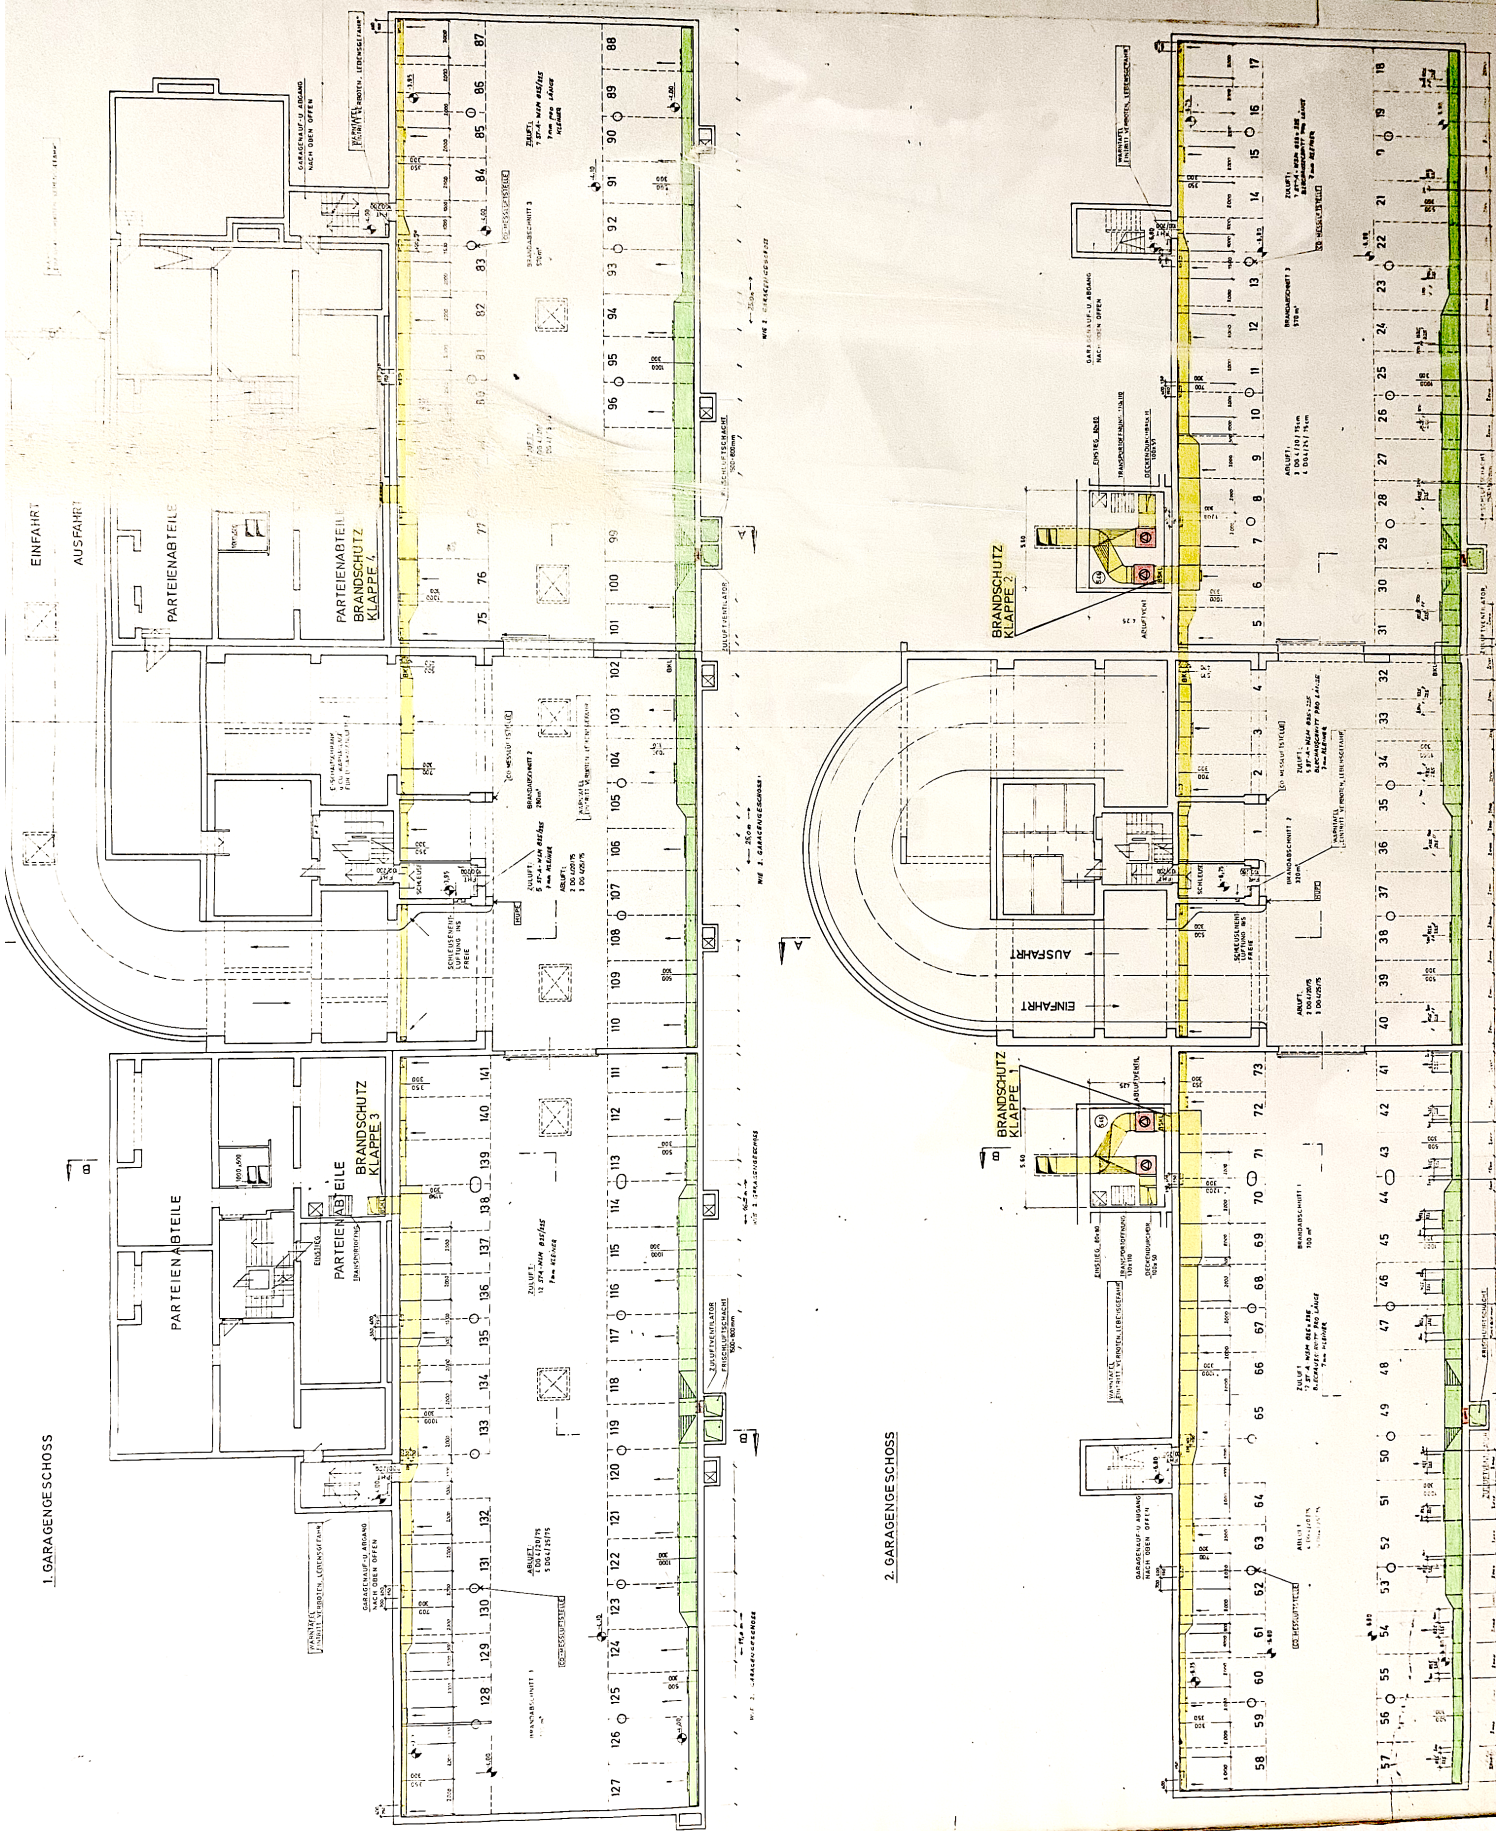

Garage
der
Klein

VERFAHREN

Die i
anlage
Betrie
des K
ke-w
Erreic
Garage
In die
Rupfig

Bei Er
des Fa
schmel
quittli
horlich
türel

Aussert
Lage II
Garage

Gleich
schlid
nes
Diener

Nach Ve
normale
werden.

Die gese
Prüfung
der brau
buch ein

Lieferer
Firma D
Tel.: 30

Herstell
Firma T
Tel.: 42

herstelle
Firma In
Tel.: 55-

1. GARAGENSCHOSS

2. GARAGENSCHOSS