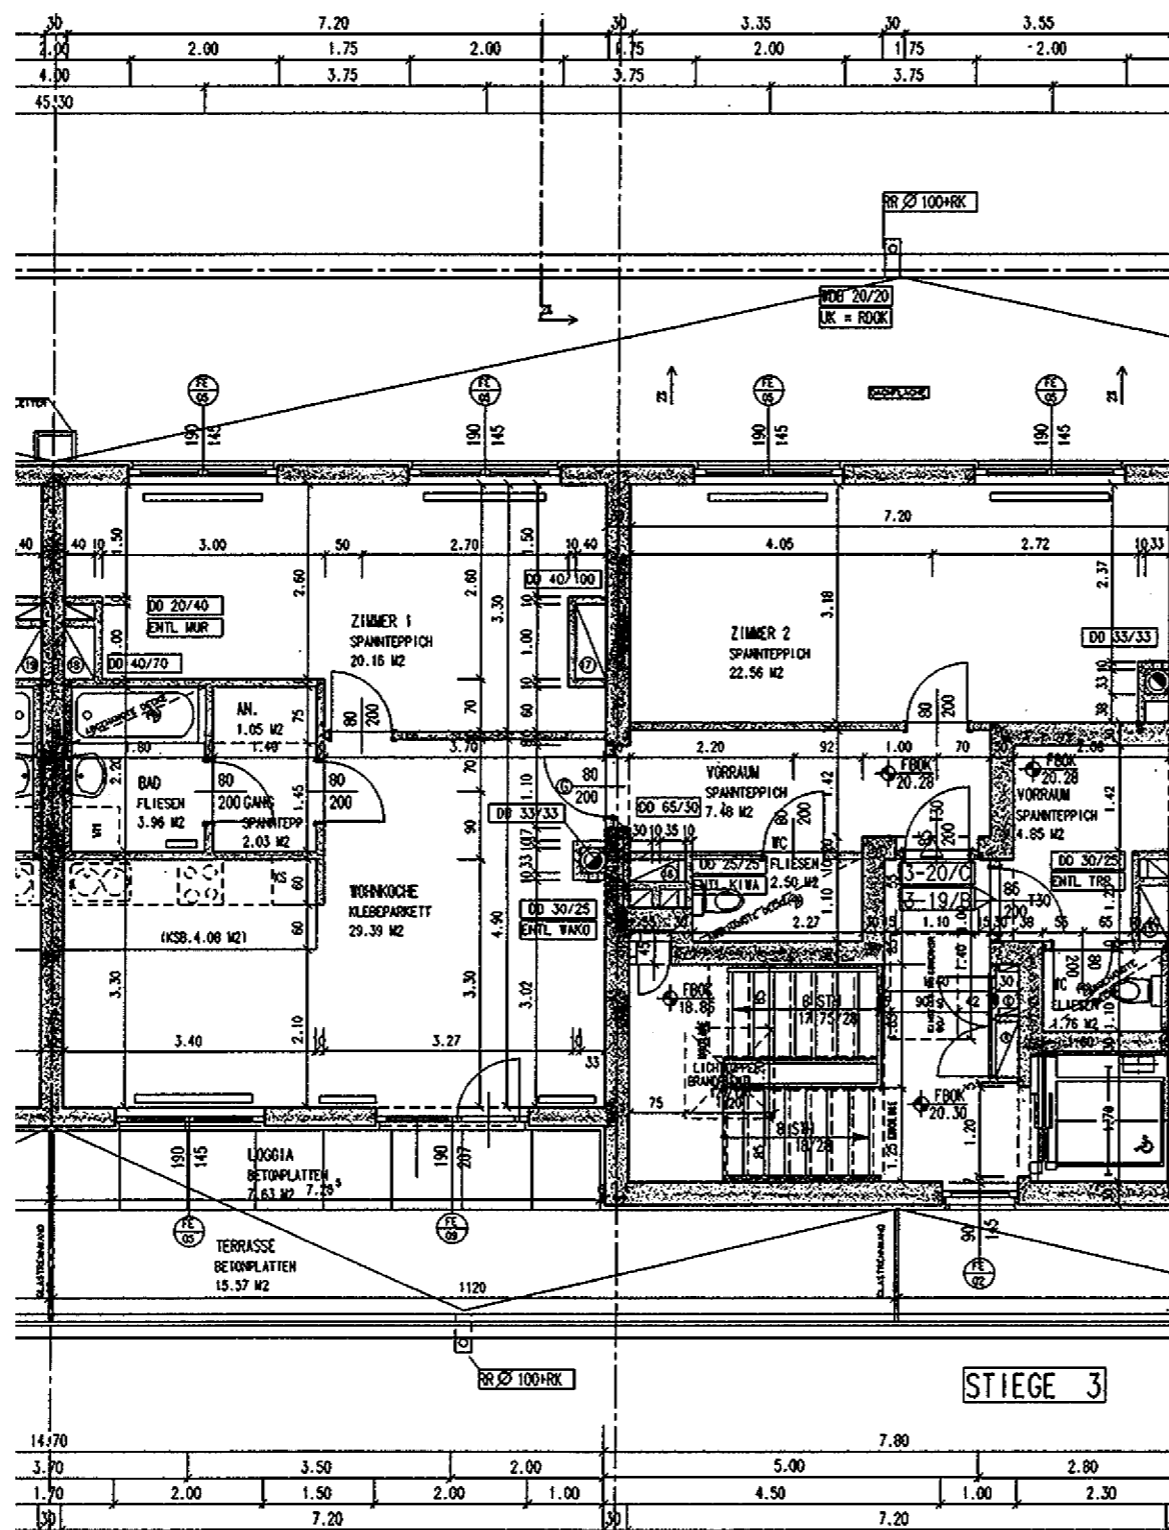

Legende Elektroinstallationen

-  Ausschalter
-  Serienschalter
-  Wechselschalter
-  Kreuzschalter
-  Taster
-  Deckenlampe
-  Wandlampe
-  Schuckosteckdose
-  E-Herd
-  Telefon
-  Antenne/TV
-  Sprechanlage
-  Klingel
-  Ventilator/Abzug
-  Boiler
-  Wohnungsverteiler
-  Erdung

Adresse:

1200 Wien
Forsthausgasse 16-20 Obj.Nr.:
1166

Wohnung:

Forsthausgasse 16-20
Stiege/Geschoss:
03/
TOP 20

Flächen:

Wohnnutzfläche		m ²
Loggia		m ²
Gesamtnutzfläche	89.12	m²
Balkon		m ²
Terrasse		m ²
Mietergarten	0.00	m²

Sonstiges:

PLANANGABEN ohne GEWÄHR,
NATURMASSE NEHMEN!

Maßstab: Datum:

1:100 10.10.2003