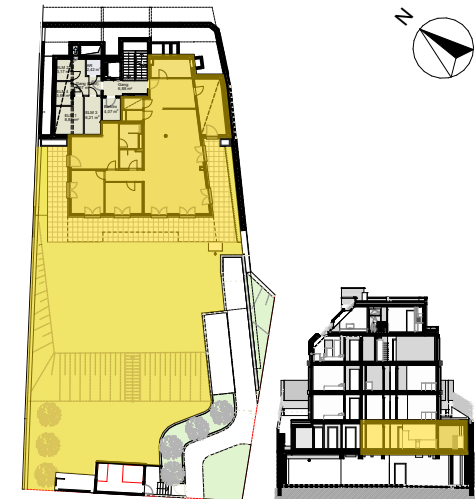

Zimmerweg 7
1190 Wien

Erdgeschoss

Schnitt

Top 1 Erdgeschoss	
4 Zimmer	
Wohnfläche gesamt	ca. 154,83 m²
Garten	ca. 405,13 m ²
Einlagerung	ca. 8,83 m ²
Gartenterrasse	ca. 77,78 m ²
Raumhöhe	ca. 2,52 m

- Ersatzpflanzung
- H** Raumhöhe
- HK** Handtuchheizkörper
- RR** Regenrohr
- KLIMA-VB** Vorbereitung Klimaanlage
- Öffnungsflügel Fenster
- Öffnungsflügel Tür/Fenstertür