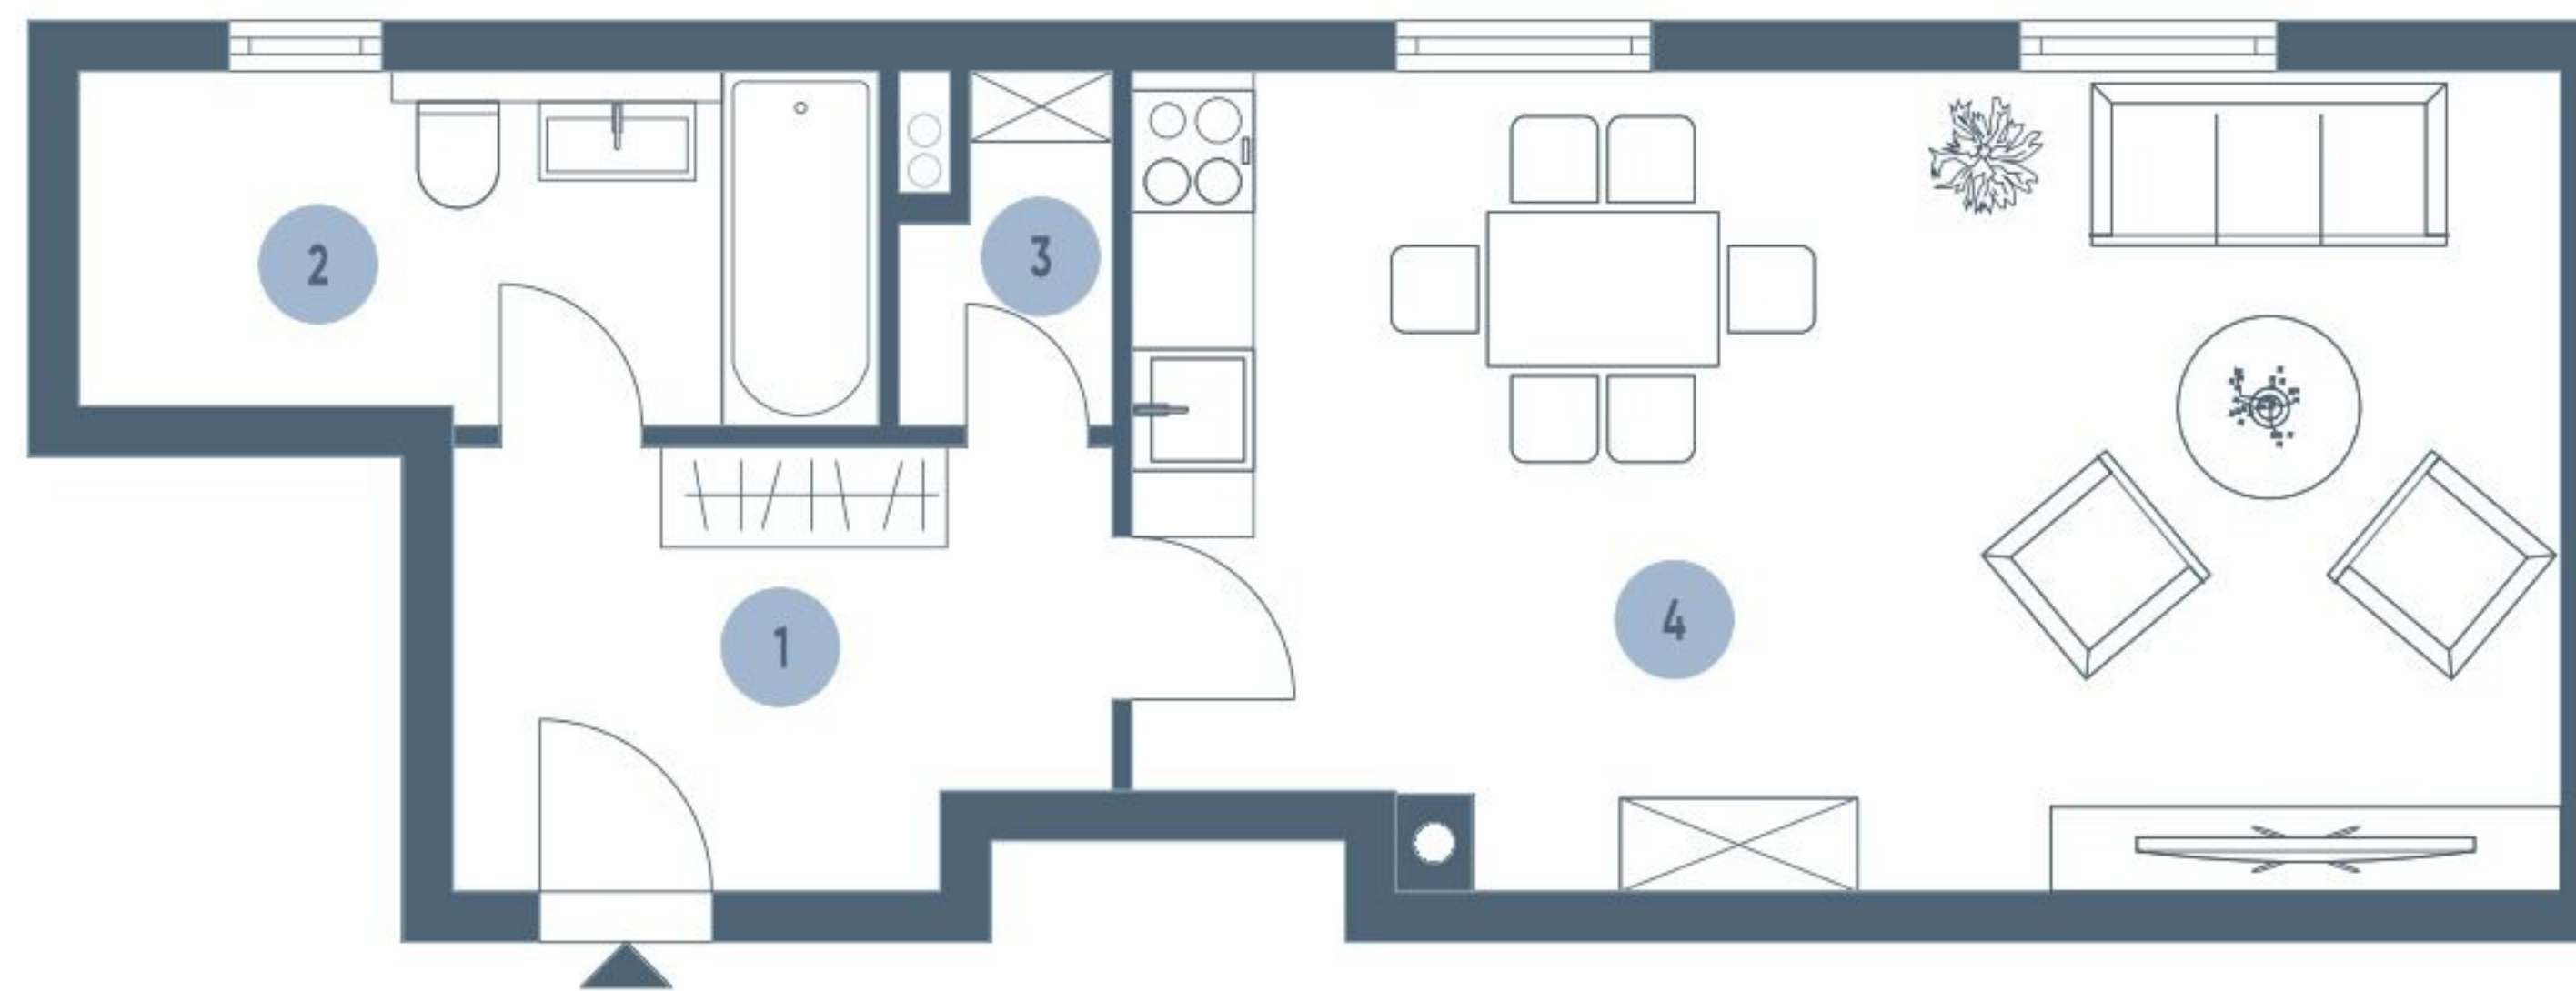

TOP 11

2.Obergeschoss
Wohnfläche

1 Zimmer
42,25 m²

- 1 Vorraum
- 2 Bad
- 3 AR
- 4 Wohnraum