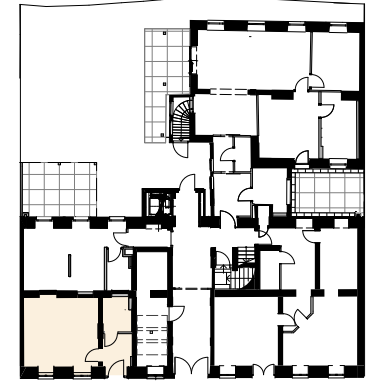

TOP 1 ist als BEHERBERGUNGSTÄTTE GEWIDMET Apartment für Airbnb und Kurzzeivermietung

Krongasse

Top 1

ERDGESCHOSS

1 ZIMMER

Wohnnutzfläche

ca. 30,50 m²

Raumhöhe

ca. 3,05 m