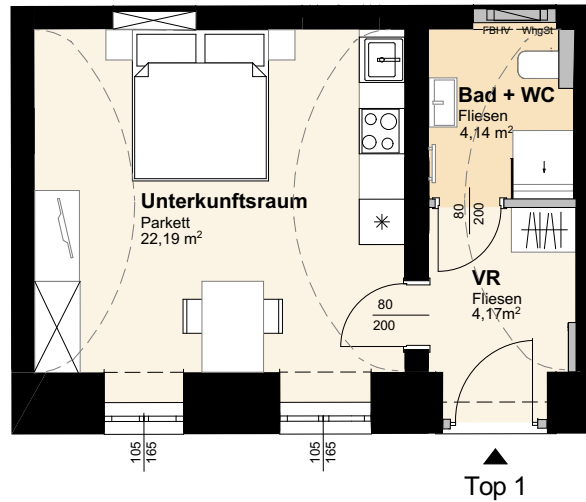

TOP 1 ist als BEHERBERGUNGSTÄTTE GEWIDMET Apartment für Airbnb und Kurzzeivermietung

Krongasse

Top 1

ERDGESCHOSS

1 ZIMMER

Wohnnutzfläche

ca. 30,50 m²

Raumhöhe

ca. 3,05 m