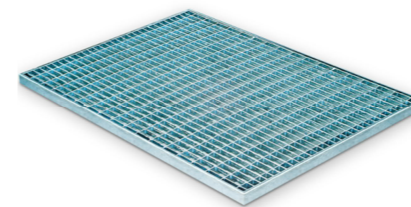

WANDEINBAUAUSSENLEUCHE
ZUGANG, GEHWEGE
entlang Gehwege
Einbau in Betonsockel

Referenzbild

GELÄNDER BEI AUSSENRAMPEN
RAMPEN AUSSENBEREICH
Stahlrohr verzinkt

Referenzbild

ZAUN
ZU ÖFFENTLICHEM GUT
Doppelstabmattenzaun auf Betonsockel
Farbe: Stahl / Grau

Referenzbild

KIES
ZUGANG,
ALLGEMEINBEREICHE,
FLACHDÄCHER

Referenzbild

FUSSABSTREIFMATTE
ZUGANG
außen vor Haupteingang

Referenzbild

PARKPLATZ
PARKPLATZ
Fahrbahn: Asphalt
Stellplätze: Asphalt oder Rasengittersteine

Referenzbild

ALLGEMEINBEREICHE

BAHNHOFSTRASSE 60
A- 2232 Deutsch-Wagram

STIEGENHAUS GELÄNDER

Flachstahl grau

STIEGENHAUS

Referenzbild

HANDLAUF