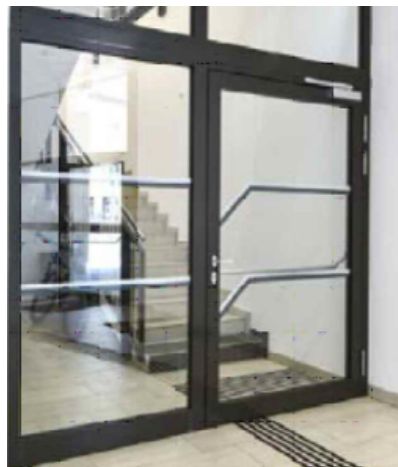

WANDEINBAUAUSSENLEUCHE
ZUGANG, GEHWEGE
entlang Gehwege
Einbau in Betonsockel

Referenzbild

GELÄNDER BEI AUSSENRAMPEN
RAMPEN AUSSENBEREICH
Stahlrohr verzinkt

Referenzbild

ZAUN
ZU ÖFFENTLICHEM GUT
Doppelstabmattenzaun auf Betonsockel
Farbe: Stahl / Grau

Referenzbild

ALLGEMEINBEREICHE

BAHNHOFSTRASSE 60
A- 2232 Deutsch-Wagram

STIEGENHAUS GELÄNDER

Flachstahl grau

STIEGENHAUS

Referenzbild

HANDLAUF

Wand-/ Deckenleuchte

STIEGENHAUS, GANG

Referenzbild

EINGANGSPORTAL

Aluminium - Glas- Konstruktion
Farbe: grau

ZUGANG

Referenzbild

FUSSABSTREIFMATTE

Haupteingang innenseitig

ZUGANG

Referenzbild

VIDEO AUSSENSPRECHANLAGE

ZUGANG

Referenzbild

BRIEFKASTEN INKL. PAKETBOX

ZUGANG STIEGENHAUS