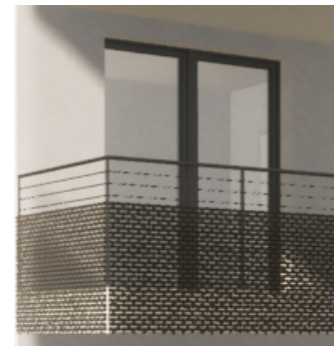

WANDEINBAUAUSSENLEUCHE
ZUGANG, GEHWEGE
entlang Gehwege
Einbau in Betonsockel

Referenzbild

GELÄNDER BEI AUSSENRAMPEN
RAMPEN AUSSENBEREICH
Stahlrohr verzinkt

Referenzbild

ZAUN
ZU ÖFFENTLICHEM GUT
Doppelstabmattenzaun auf Betonsockel
Farbe: Stahl / Grau

Format: ca. 50cm x 50cm
Farbe: Beige

TERRASSEN
BALKONE

Referenzbild

BALKON/ TERRASSELÄNDER

Lochblechgeländer mit Flachstahlkonstruktion
Farbe: grau

LOGGIEN
BALKONE
TERRASSE

Referenzbild

TRENNWÄNDE

RAUMTHERMOSTAT

WOHNUNGEN

Referenzbild

AUSSENBELEUCHTUNG

TERRASSEN
BALKONE

Referenzbild

ZAUN

Maschendrahtzaun
Trennung zwischen Eigengärten