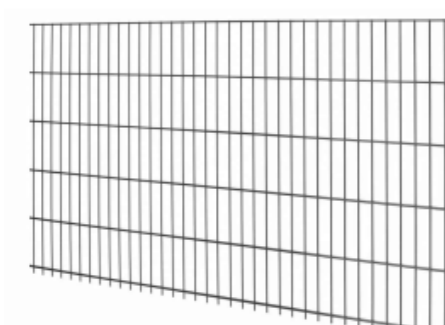

WANDEINBAUAUSSENLEUCHE
ZUGANG, GEHWEGE
entlang Gehwege
Einbau in Betonsockel

Referenzbild

GELÄNDER BEI AUSSENRAMPEN
RAMPEN AUSSENBEREICH
Stahlrohr verzinkt

Referenzbild

ZAUN
ZU ÖFFENTLICHEM GUT
Doppelstabmattenzaun auf Betonsockel
Farbe: Stahl / Grau

Referenzbild

KIES
ZUGANG,
ALLGEMEINBEREICHE,
FLACHDÄCHER

Referenzbild

FUSSABSTREIFMATTE
ZUGANG
außen vor Haupteingang

Referenzbild

PARKPLATZ
PARKPLATZ
Fahrbahn: Asphalt
Stellplätze: Asphalt oder Rasengittersteine