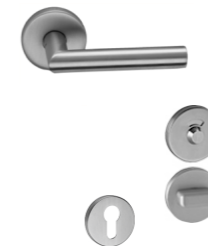

WK3, einbruchshemmend
Türblatt pastellgrau
Zarge grau

WOHNUNGEN

Referenzbild

INNENTÜRE

stumpf einschlagende Innentüre mit Holzumfassungszarge
matt lackiert, weiß

WOHNUNGEN

Referenzbild

SCHALTERPROGRAMM