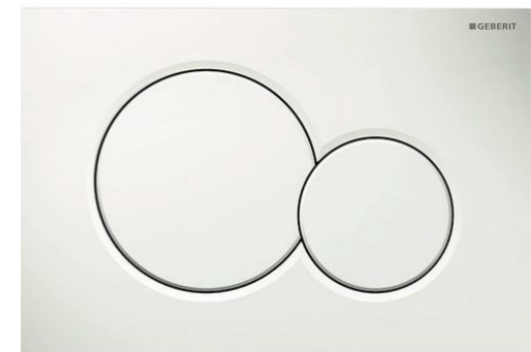

BETÄTIGUNGSPLATTE

weiß

BAD, WC

Referenzbild