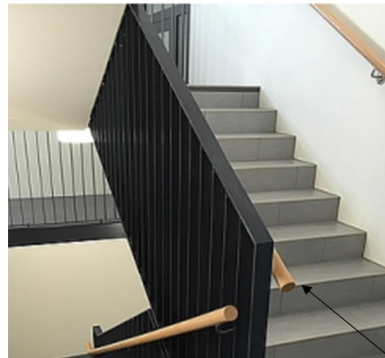

WANDEINBAUAUSSENLEUCHE
ZUGANG, GEHWEGE
entlang Gehwege
Einbau in Betonsockel

Referenzbild

GELÄNDER BEI AUSSENRAMPEN
RAMPEN AUSSENBEREICH
Stahlrohr verzinkt

Referenzbild

ZAUN
ZU ÖFFENTLICHEM GUT
Doppelstabmattenzaun auf Betonsockel
Farbe: Stahl / Grau

Referenzbild

ALLGEMEINBEREICHE

BAHNHOFSTRASSE 60
A- 2232 Deutsch-Wagram

STIEGENHAUS GELÄNDER

Flachstahl grau

STIEGENHAUS

Referenzbild

HANDLAUF