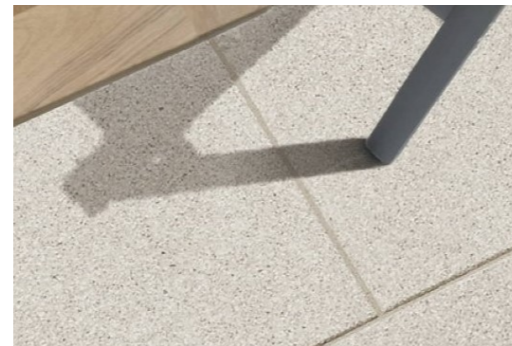

RAUCHMELDER

Farbe: weiß

WOHNUNGEN

Referenzbild

BETONPLATTEN

Format: ca. 50cm x 50cm
Farbe: Beige

TERRASSEN
BALKONE

Referenzbild