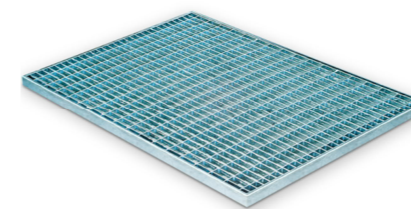

ZUGANG, GEHWEGE

Referenzbild

WANDEINBAUAUSSENLEUCHE

entlang Gehwege
Einbau in Betonsockel

ZUGANG, GEHWEGE

Referenzbild

GELÄNDER BEI AUSSENRAMPEN

Stahlrohr verzinkt

RAMPEN AUSSENBEREICH

Referenzbild

ZAUN

Doppelstabmattenzaun auf Betonsockel
Farbe: Stahl / Grau

ZU ÖFFENTLICHEM GUT

Referenzbild

KIES

ZUGANG,
ALLGEMEINBEREICHE,
FLACHDÄCHER

Referenzbild

FUSSABSTREIFMATTE

außen vor Haupteingang

ZUGANG

Referenzbild

ALLGEMEINBEREICHE

BAHNHOFSTRASSE 58
A- 2232 Deutsch-Wagram

STIEGENHAUS GELÄNDER

Flachstahl grau

STIEGENHAUS

Referenzbild

HANDLAUF

Holz

STIEGENHAUS

Referenzbild

PLATTENBELAG