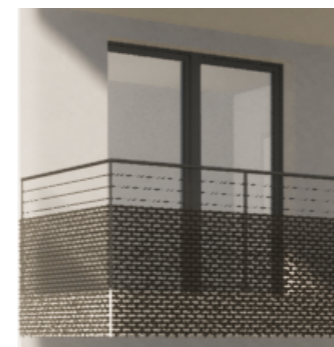

ZUGANG, GEHWEGE

Referenzbild

WANDEINBAUAUSSENLEUCHE

entlang Gehwege
Einbau in Betonsockel

ZUGANG, GEHWEGE

Referenzbild

GELÄNDER BEI AUSSENRAMPEN

Stahlrohr verzinkt

RAMPEN AUSSENBEREICH

Referenzbild

ZAUN

Doppelstabmattenzaun auf Betonsockel
Farbe: Stahl / Grau

ZU ÖFFENTLICHEM GUT

Referenzbild

KIES

ZUGANG,
ALLGEMEINBEREICHE,
FLACHDÄCHER

BETONPLATTEN

Format: ca. 50cm x 50cm
Farbe: Beige

TERRASSEN
BALKONE

Referenzbild

BALKON/ TERRASSELÄNDER

Lochblechgeländer mit Flachstahlkonstruktion
Farbe: grau

TERRASSEN
BALKONE

Referenzbild