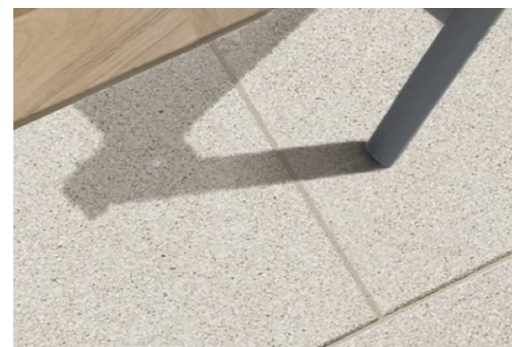

RAUCHMELDER

Farbe: weiß

WOHNUNGEN

Referenzbild

BETONPLATTEN

Format: ca. 50cm x 50cm
Farbe: Beige

TERRASSEN
BALKONE

Referenzbild