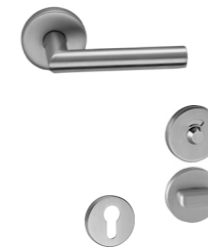

WOHNUNGSEINGANGSTÜR

WK3, einbruchshemmend
Türblatt pastellgrau
Zarge grau

WOHNUNGEN

Referenzbild

INNENTÜRE

stumpf einschlagende Innentüre mit Holzumfassungszarge
matt lackiert, weiß

WOHNUNGEN

Referenzbild