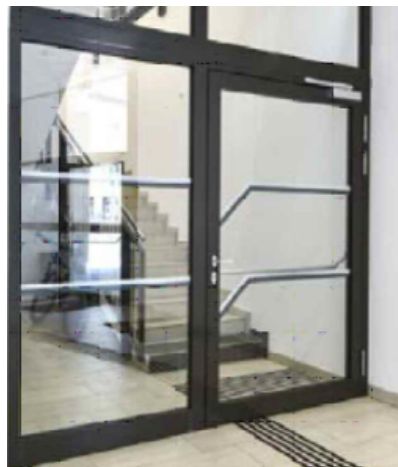

EINGANGSPORTAL

Aluminium - Glas- Konstruktion
Farbe: grau

ZUGANG

Referenzbild