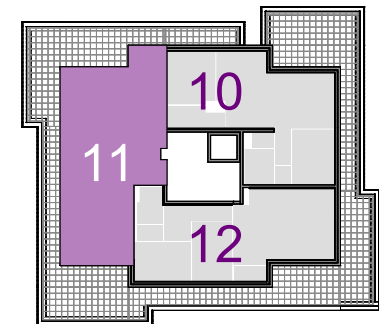

Übersicht Lageplan

Übersicht 1. Dachgeschoss

Flächenaufstellung

Tür 11	Stiege 6
Wohnräume	67.69 m ²
SUMME	67.69 m²
Terrasse	32.97 m ²
Balkon	25.73 m ²

Ohne Maßstab