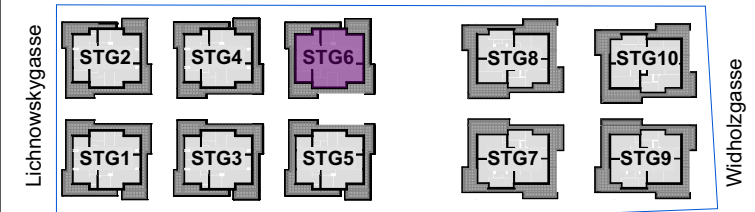

Übersicht Lageplan

Übersicht 1. Dachgeschoss

Flächenaufstellung

Tür 11	Stiege 6
Wohnräume	67.69 m ²
SUMME	67.69 m²
Terrasse	32.97 m ²
Balkon	25.73 m ²

Ohne Maßstab