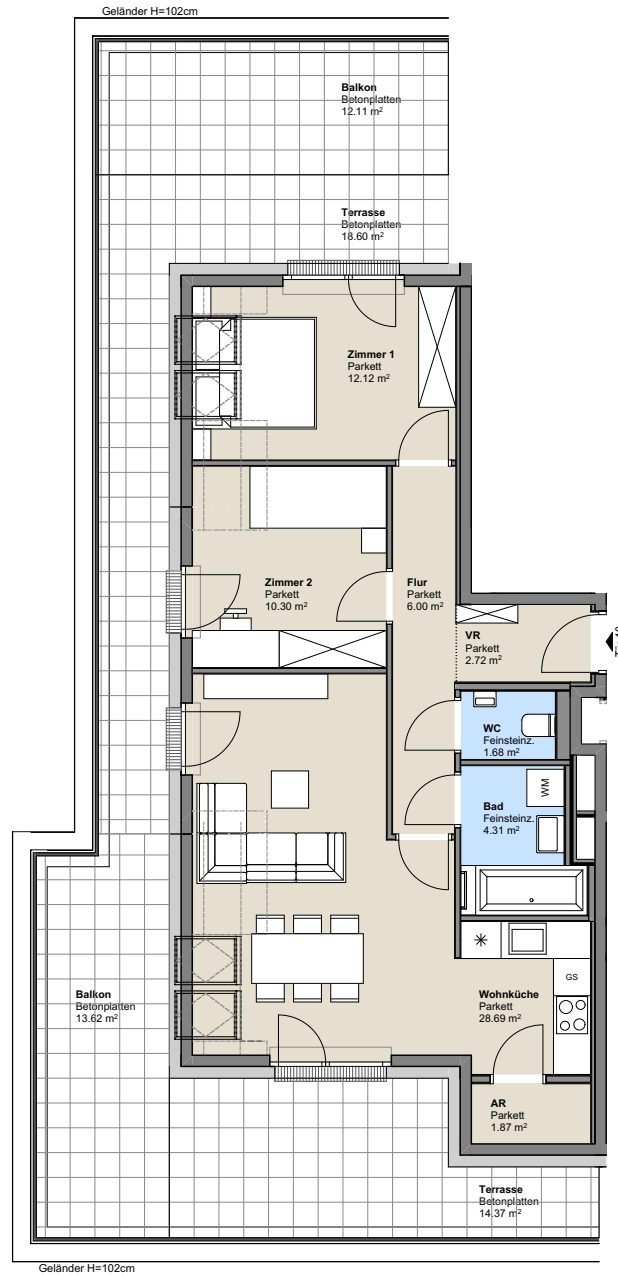

Übersicht Lageplan

Übersicht 1. Dachgeschoss

Flächenaufstellung

Tür 10	Stiege 1
Wohnräume	67.69 m <sup>2</sup>
<b>SUMME</b>	<b>67.69 m<sup>2</sup></b>
Terrasse	32.97 m <sup>2</sup>
Balkon	25.73 m <sup>2</sup>

Ohne Maßstab