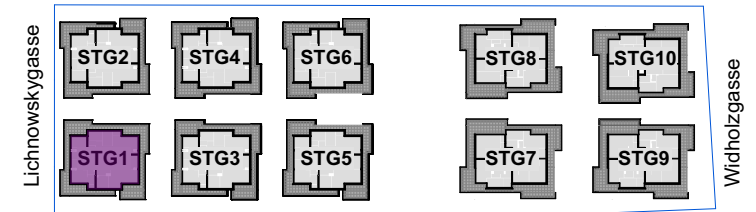

Übersicht Lageplan

Übersicht 1. Dachgeschoss

Flächenaufstellung

Tür 10	Stiege 1
Wohnräume	67.69 m <sup>2</sup>
<b>SUMME</b>	<b>67.69 m<sup>2</sup></b>
Terrasse	32.97 m <sup>2</sup>
Balkon	25.73 m <sup>2</sup>

Ohne Maßstab