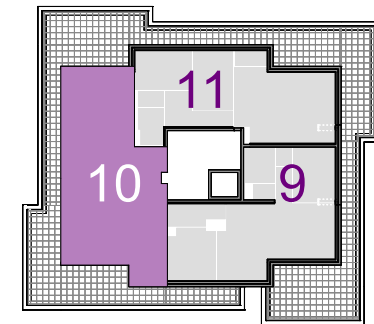

Übersicht Lageplan

Übersicht 1. Dachgeschoss

Flächenaufstellung

Tür 10	Stiege 1
Wohnräume	67.69 m <sup>2</sup>
<b>SUMME</b>	<b>67.69 m<sup>2</sup></b>
Terrasse	32.97 m <sup>2</sup>
Balkon	25.73 m <sup>2</sup>

Ohne Maßstab