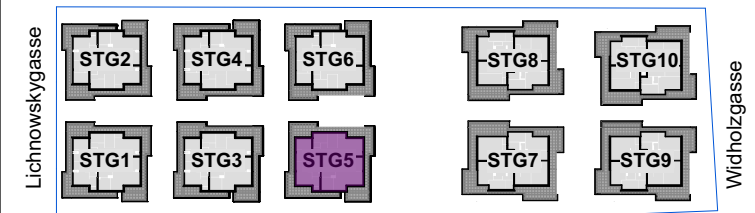

Übersicht Lageplan

Übersicht 1. Dachgeschoss

Flächenaufstellung

Tür 11	Stiege 5
Wohnräume	67,69 m ²
SUMME	67,69 m²
Terrasse	32,97 m ²
Balkon	25,73 m ²

Ohne Maßstab