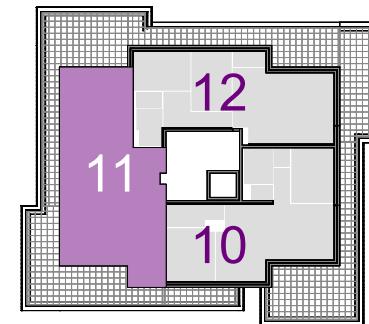

Übersicht Lageplan

Übersicht 1. Dachgeschoss

Flächenaufstellung

Tür 11	Stiege 5
Wohnräume	67,69 m ²
SUMME	67,69 m²
Terrasse	32,97 m ²
Balkon	25,73 m ²

Ohne Maßstab