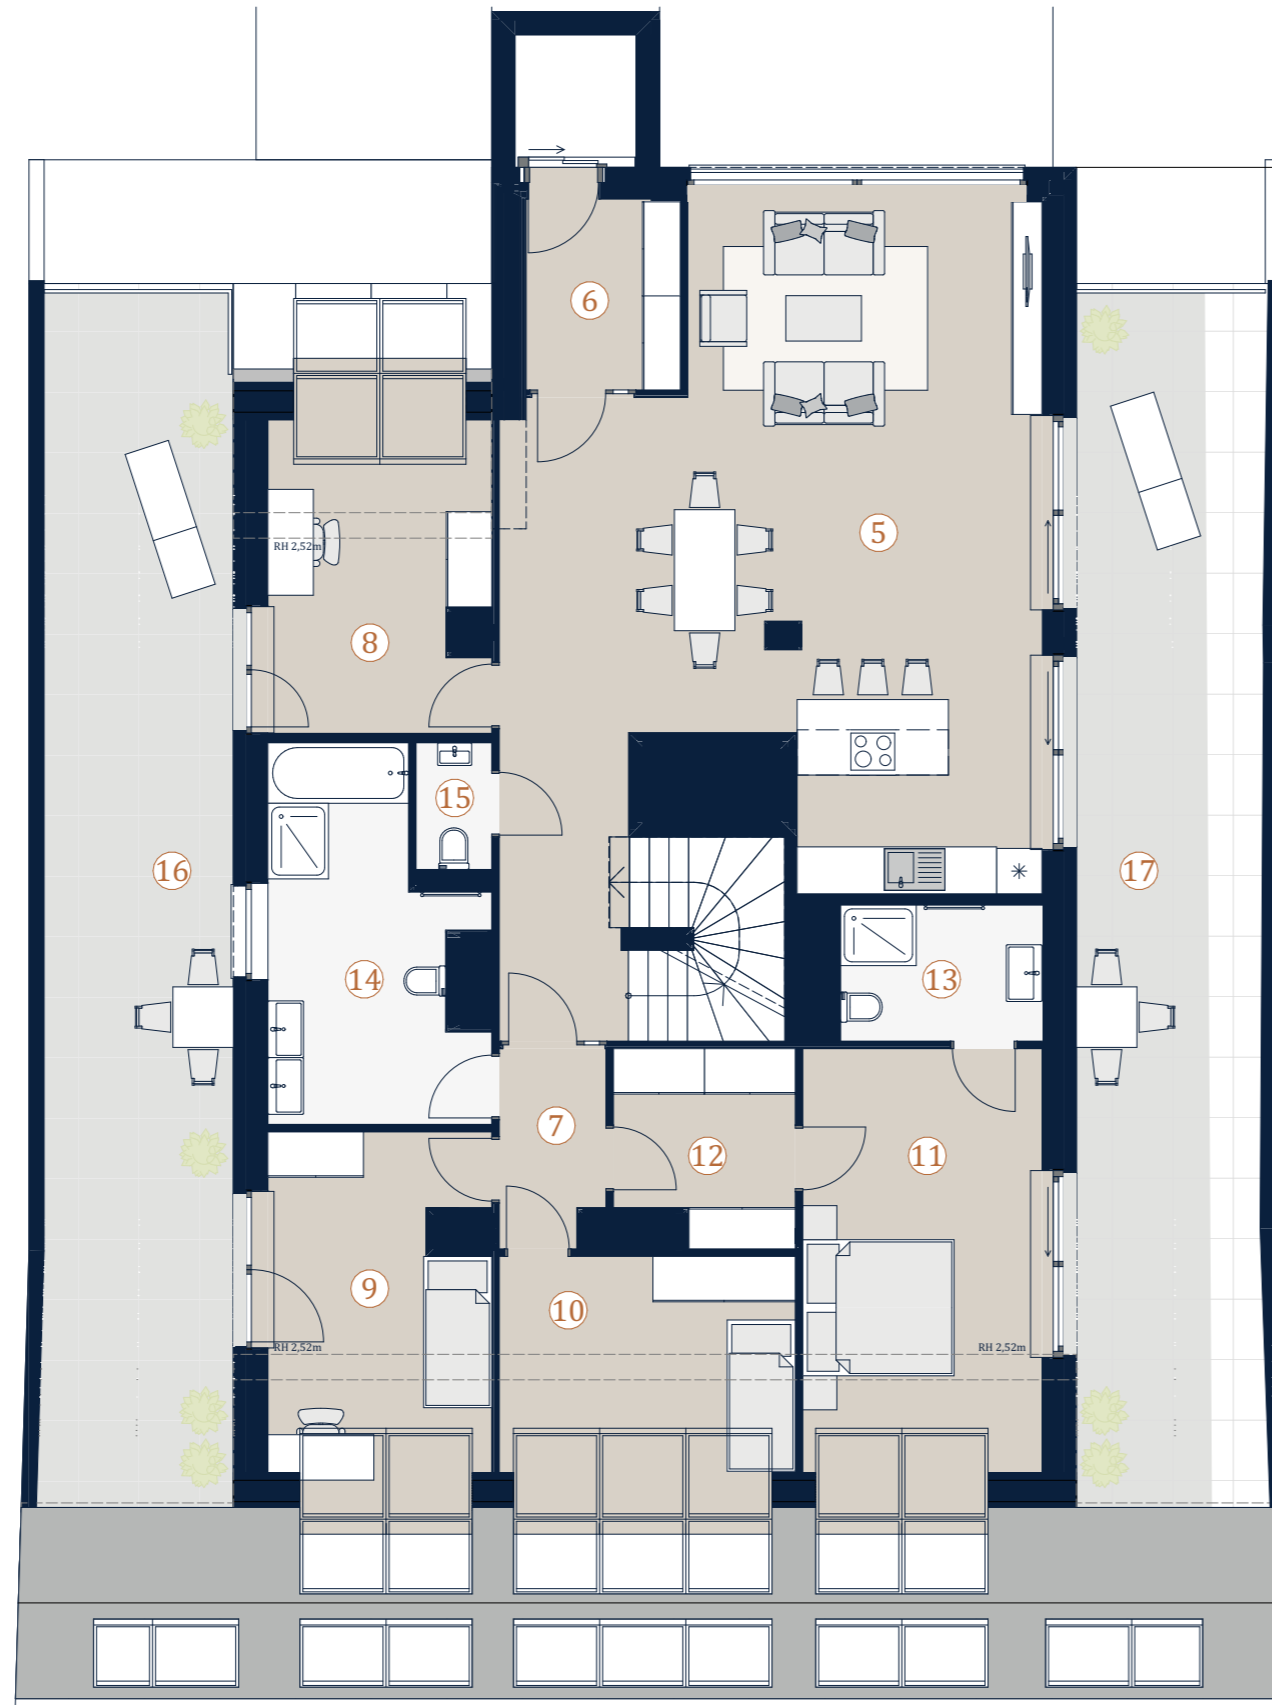

Top 16

1. Dachgeschoss • 2. Dachgeschoss

Wohnfläche **194,1 m²**
 Aussenflächen **192,8 m²**

1	Vorraum	7,6 m ²
2	Zimmer	20,5 m ²
3	Bad	5,3 m ²
4	Abstellraum	4,7 m ²
5	Wohnküche	57,6 m ²
6	Gang	5,1 m ²
7	Gang	3,5 m ²
8	Zimmer	14,4 m ²
9	Zimmer	15,6 m ²
10	Zimmer	14,9 m ²
11	Zimmer	20,7 m ²
12	Schrankraum	5,8 m ²
13	Bad	4,8 m ²
14	Bad	11,9 m ²
15	WC	1,7 m ²
16	Terrasse	42,1 m ²
17	Terrasse	29,2 m ²
18	Dachterrasse	121,5 m ²

2. Dachgeschoss

Dachterrasse

1. Dachgeschoss

Übersicht