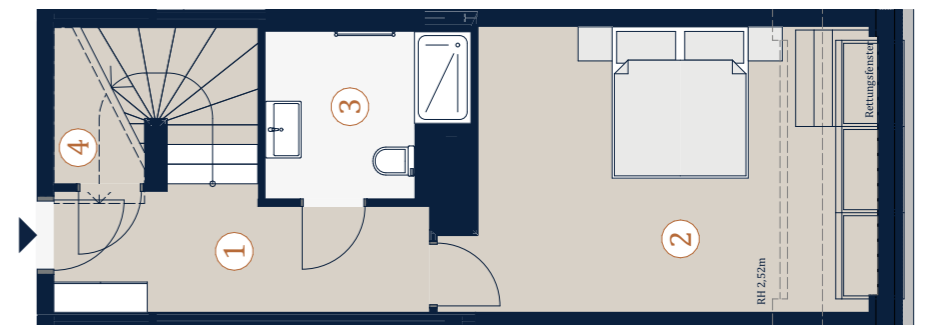

Top 16

1. Dachgeschoss • 2. Dachgeschoss

Wohnfläche **194,1 m²**
 Aussenflächen **192,8 m²**

1	Vorraum	7,6 m ²
2	Zimmer	20,5 m ²
3	Bad	5,3 m ²
4	Abstellraum	4,7 m ²
5	Wohnküche	57,6 m ²
6	Gang	5,1 m ²
7	Gang	3,5 m ²
8	Zimmer	14,4 m ²
9	Zimmer	15,6 m ²
10	Zimmer	14,9 m ²
11	Zimmer	20,7 m ²
12	Schrankraum	5,8 m ²
13	Bad	4,8 m ²
14	Bad	11,9 m ²
15	WC	1,7 m ²
16	Terrasse	42,1 m ²
17	Terrasse	29,2 m ²
18	Dachterrasse	121,5 m ²

2. Dachgeschoss

Dachterrasse

1. Dachgeschoss

Übersicht