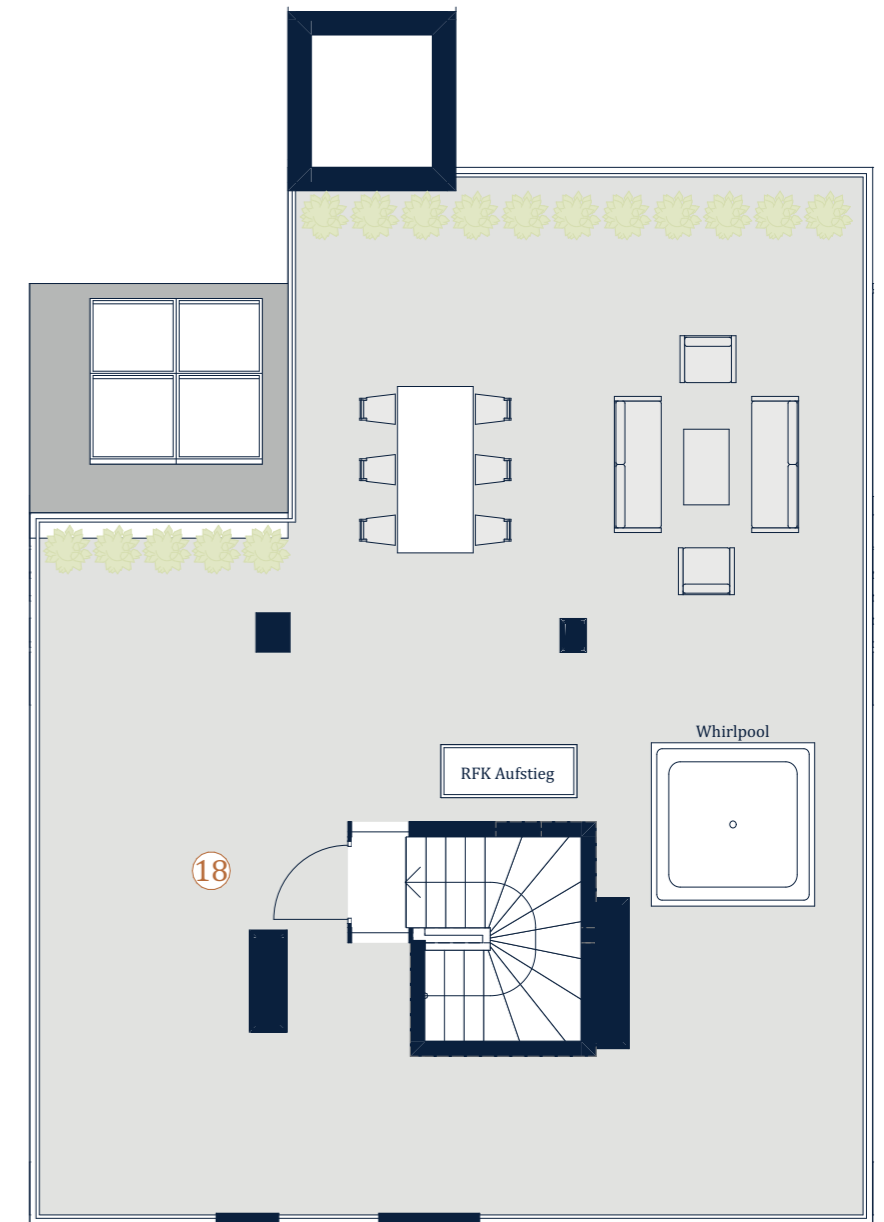

Top 16

1. Dachgeschoss • 2. Dachgeschoss

Wohnfläche **194,1 m²**
 Aussenflächen **192,8 m²**

1	Vorraum	7,6 m ²
2	Zimmer	20,5 m ²
3	Bad	5,3 m ²
4	Abstellraum	4,7 m ²
5	Wohnküche	57,6 m ²
6	Gang	5,1 m ²
7	Gang	3,5 m ²
8	Zimmer	14,4 m ²
9	Zimmer	15,6 m ²
10	Zimmer	14,9 m ²
11	Zimmer	20,7 m ²
12	Schrankraum	5,8 m ²
13	Bad	4,8 m ²
14	Bad	11,9 m ²
15	WC	1,7 m ²
16	Terrasse	42,1 m ²
17	Terrasse	29,2 m ²
18	Dachterrasse	121,5 m ²

2. Dachgeschoss

Dachterrasse

1. Dachgeschoss

Übersicht