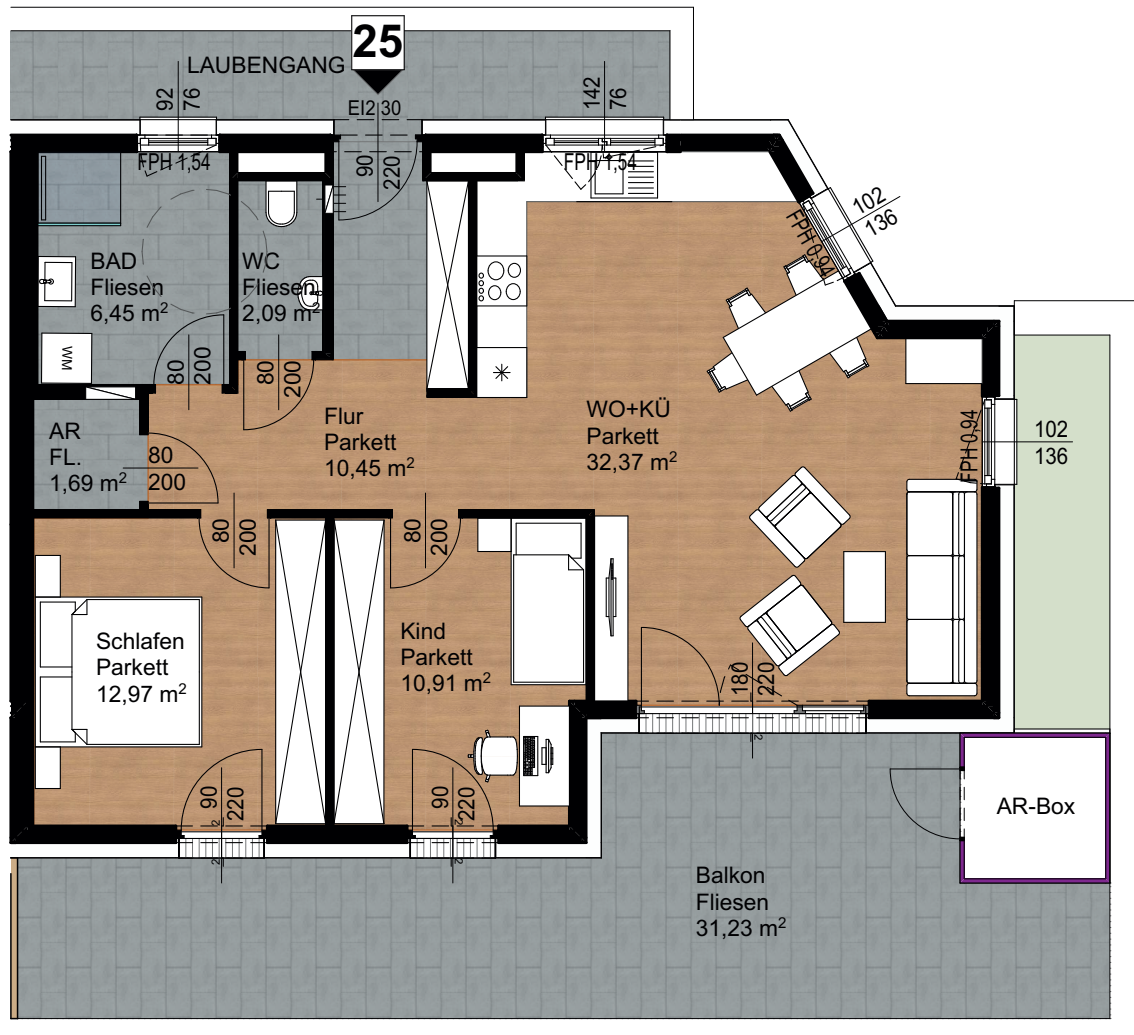

Projekt- Grundrisse.

Haus C DG - Top 25	
Wohnräume	76,93 m ²
Balkon	31,23 m ²
AR-Box	2,89 m ²