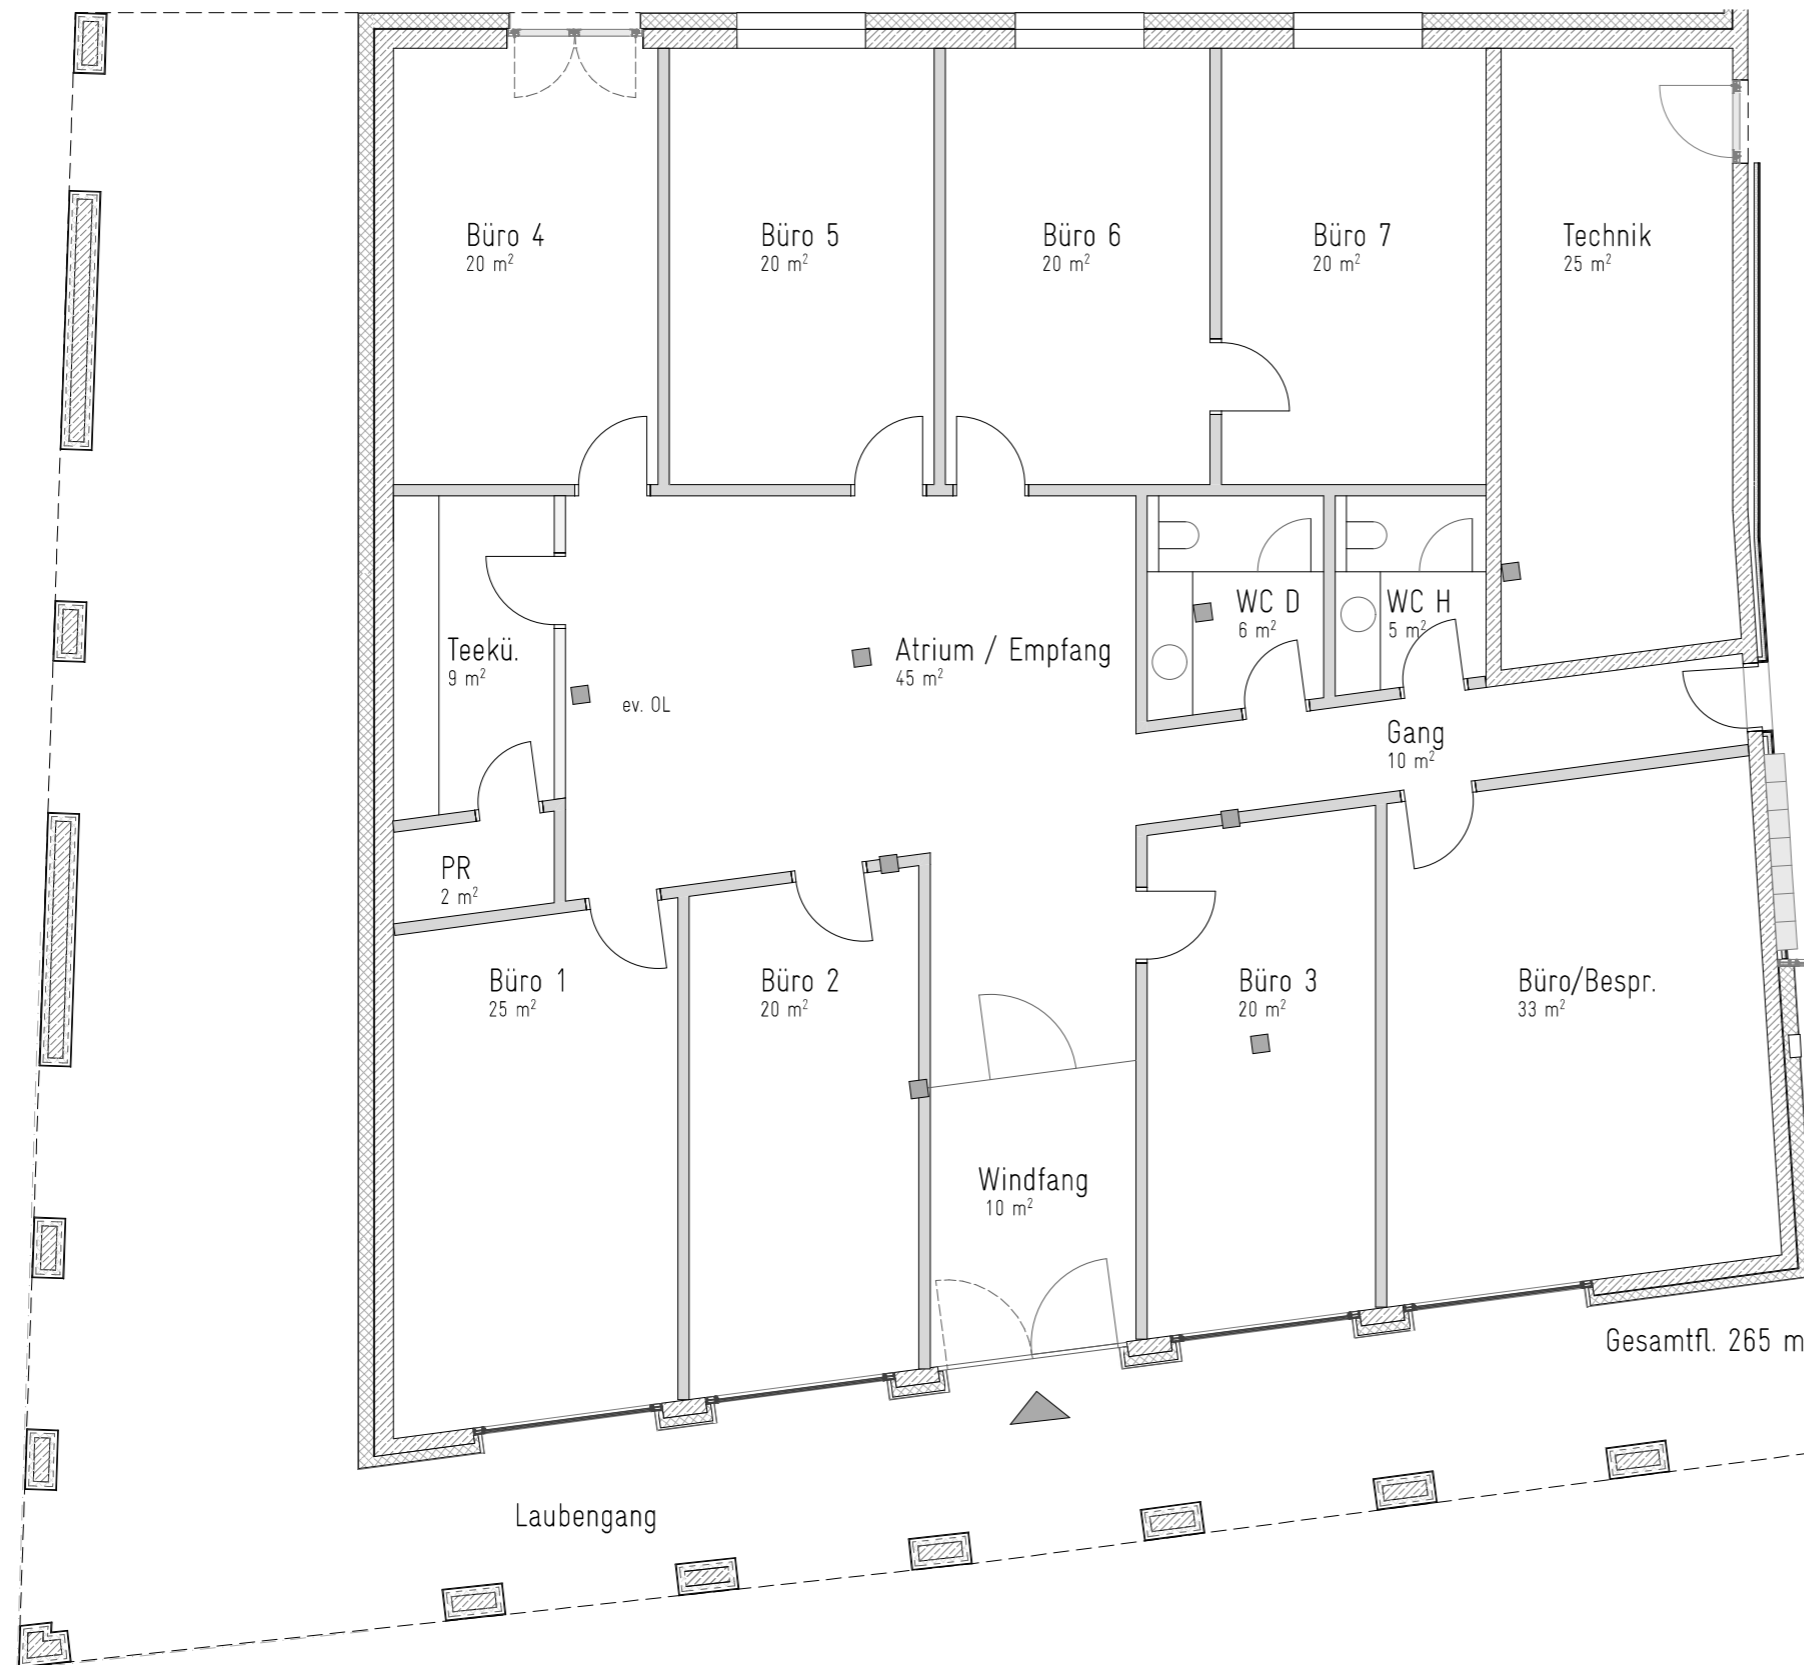

# wohn.wert

Immobilien GmbH

Wichnergasse 1a - Feldkirch

Gewerbeeinheit I Erdgeschoss  
Gewerbefläche: 265m<sup>2</sup>

Erdgeschoss