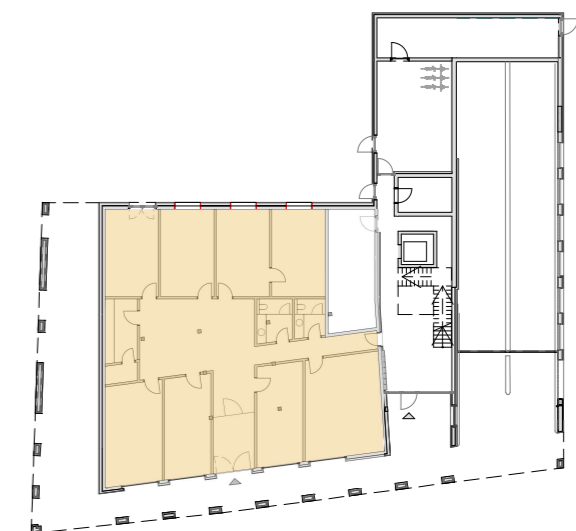

# wohn.wert

Immobilien GmbH

Wichnergasse 1a - Feldkirch

Gewerbeeinheit I Erdgeschoss  
Gewerbefläche: 265m<sup>2</sup>

Erdgeschoss