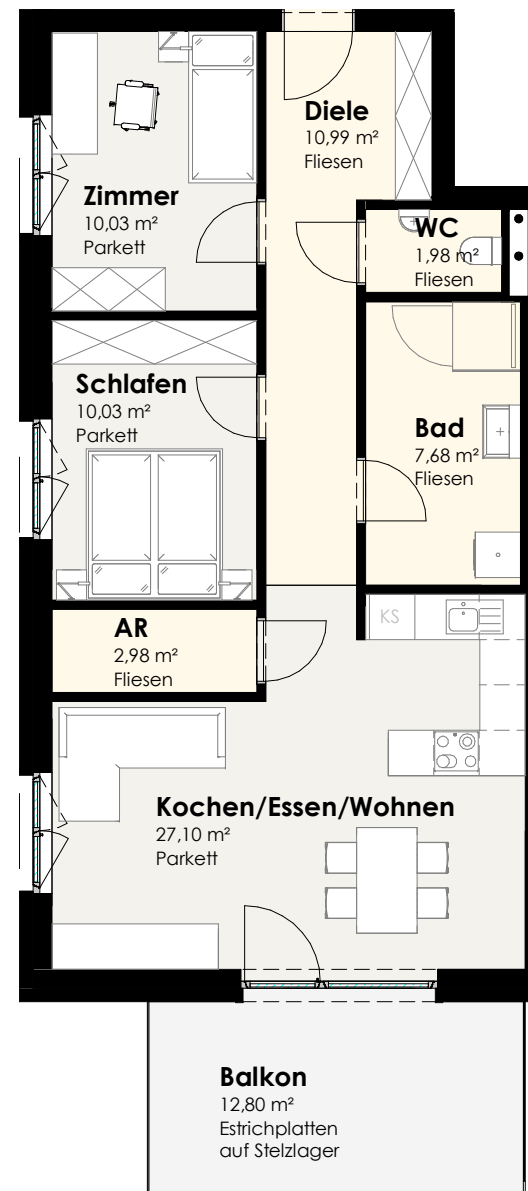

HAUS A - 1. OBERGESCHOSS TOP A16

kein Maßstab

AR	2,98 m ²
Bad	7,68 m ²
Diele	10,99 m ²
Kochen/Essen/Wohnen	27,10 m ²
Schlafen	10,03 m ²
WC	1,98 m ²
Zimmer	10,03 m ²
Summe	70,79 m²

Balkon 12,80 m²

ÜBERSICHT (ohne Maßstab)