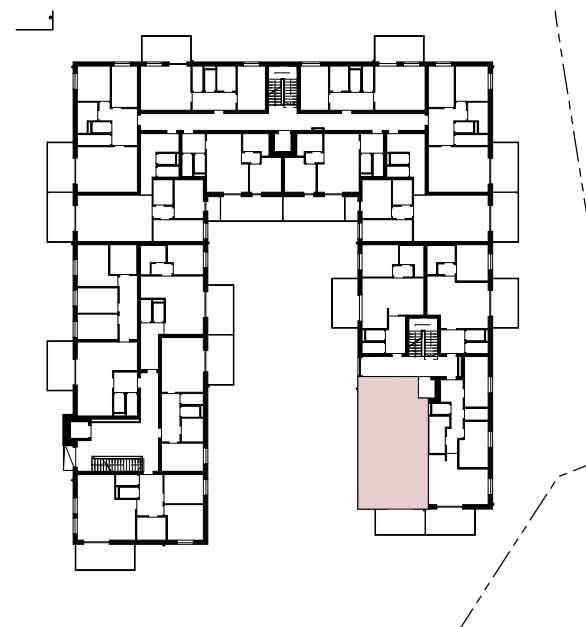

HAUS A - 1. OBERGESCHOSS TOP A16

kein Maßstab

AR	2,98 m ²
Bad	7,68 m ²
Diele	10,99 m ²
Kochen/Essen/Wohnen	27,10 m ²
Schlafen	10,03 m ²
WC	1,98 m ²
Zimmer	10,03 m ²
Summe	70,79 m²

Balkon 12,80 m²

ÜBERSICHT (ohne Maßstab)