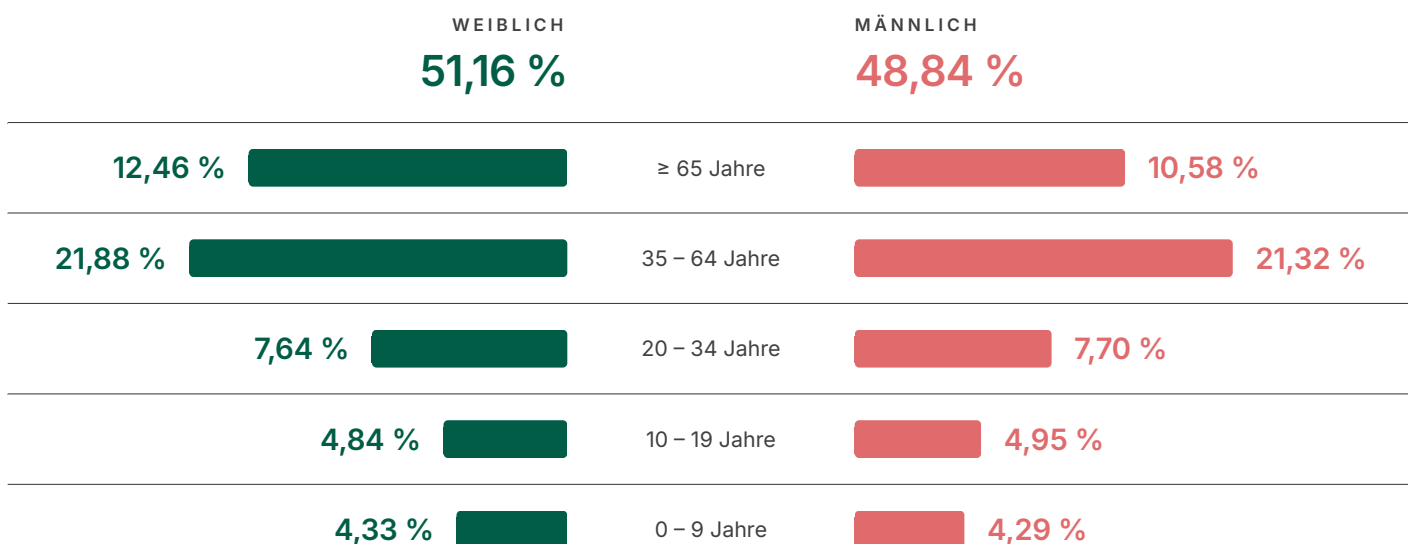

Schule

Anbieter

Sabrina Unger

Neue Eisenstädter

Geburtsland

Der Geburtsland-Anteil zeigt, woher die Bewohner ursprünglich stammen, unabhängig von ihrer heutigen Staatsbürgerschaft. Ein hoher Österreich-Wert spricht für lokal verwurzelte Wohnlagen, ein niedriger für international geprägte Quartiere mit langer Migrationsgeschichte.

Staatsangehörigkeit

Die Staatsangehörigkeit zeigt den rechtlichen Status der Bewohner und prägt Wahlrecht, Sozialleistungen sowie den Zugang zum Wohnungsmarkt. Im Vergleich zum Geburtsland wird sichtbar, wie weit die Einbürgerung im Bezirk fortgeschritten ist.

Altersstruktur

Die Altersstruktur zeigt, wie sich die Bewohner über fünf Lebensphasen verteilen. Ein dominanter Mittelblock der 35- bis 64-Jährigen spricht für etablierte Familien-Quartiere, ein hoher Anteil ab 65 für langfristig bewohnte Wohnlagen.